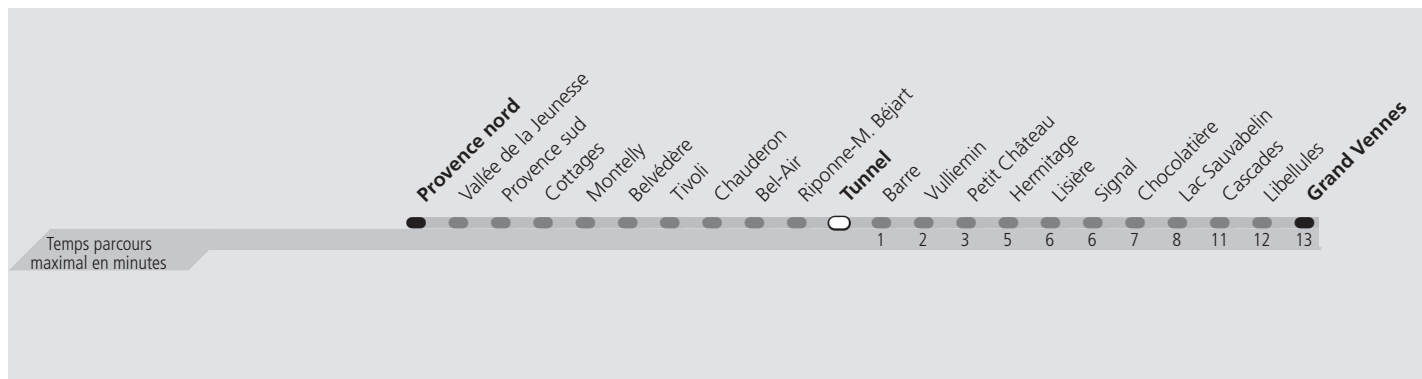

tl 16 Tunnel

Direction > **Grand Vennes**

	Lundi-Vendredi	Samedi	Dimanche & Fêtes	Vacances	Lundi-Vendredi
04h					
05h	44	44 59	38 58	43 58	
06h	00 17 32 47	14 30 46	18 38 58	13 29 44 59	
07h	04 21 37 47	01 16 31 47	18 39 59	15 24 39 55	
08h	03 18 33 48	03 18 33 48	22 37 50	10 25 40 55	
09h	03 18 32 47	03 19 34 49	05 19 33 48	10 25 40 55	
10h	02 17 33 49	04 19 34 49	03 20 35 49	10 25 40 55	
11h	04 19 34 49	04 19 34 49	04 19 34 49	10 25 40 55	
12h	04 19 34 49	04 19 34 49	04 19 34 49	10 25 40 55	
13h	04 19 34 50	04 19 34 49	04 19 34 49	10 25 40 55	
14h	05 20 35 50	04 19 34 49	04 20 35 50	10 25 40 55	
15h	05 20 35 47	04 19 34 49	05 20 35 50	10 25 38 47	
16h	02 17 32 47	04 19 34 49	05 20 35 50	00 13 28 43 58	
17h	02 18 33 49	04 19 34 49	05 20 35 50	13 28 43 58	
18h	04 19 33 48	04 19 34 49	05 20 35 50	13 28 42 56	
19h	02 15 30 43 57	04 19 34 48	05 20 35 50	11 26 41 56	
20h	09 22 36 50	03 17 32 47	04 18 33 48	09 22 36 50	
21h	05 20 34 50	03 19 34 50	05 20 34 50	05 20 34 50	
22h	05 24 44	05 24 44	05 24 44	05 24 44	
23h	04 24 44	04 24 44	04 24 44	04 24 44	
00h	04 24	04 24	04 24	04 24	
01h					

Fêtes: 1er août et Lundi du Jeûne fédéral

Vacances: 03.07.2023 au 18.08.2023, 16.10.2023 au 27.10.2023

Les horaires peuvent être modifiés selon les conditions de circulation.