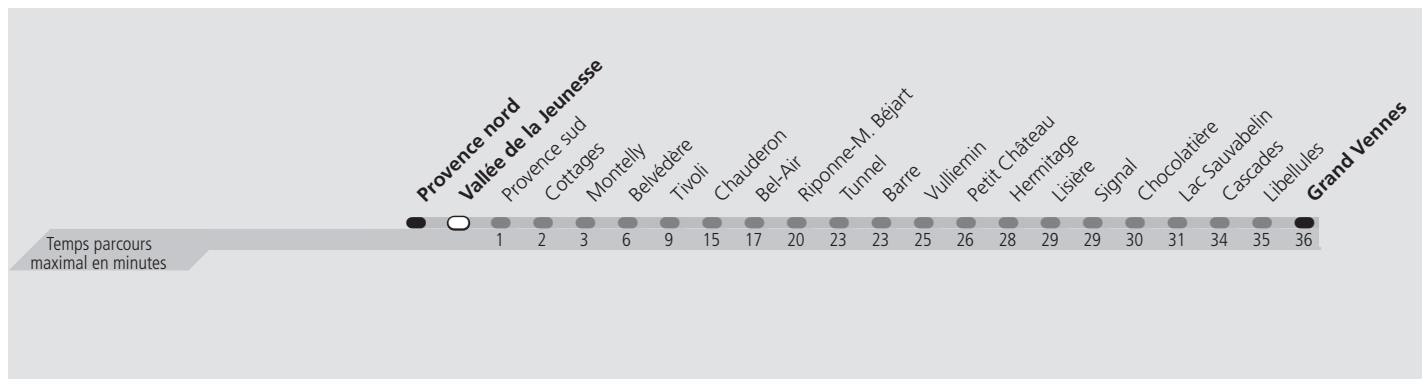

ti 16 Vallée de la Jeunesse

Direction > **Grand Vennes**

	Lundi-Vendredi	Samedi	Dimanche & Fêtes	Vacances	Lundi-Vendredi
04h					
05h	31 47	31 46	26 46	30 45	
06h	02 17 32 47	01 16 31 46	06 26 46	00 16 31 46	
07h	02 17 27 42 57	01 16 31 46	06 26 46	01 09 23 38 53	
08h	12 27 42 57	01 16 31 46	09 24 37 52	08 23 38 53	
09h	12 27 42 57	01 16 31 46	06 20 35 50	08 23 38 53	
10h	13 29 44 59	01 16 31 46	05 20 34 49	08 23 38 53	
11h	14 29 44 59	01 16 31 46	04 19 34 49	08 23 38 53	
12h	14 29 44 59	01 16 31 46	04 19 34 49	08 23 38 53	
13h	14 29 44 59	01 16 31 46	04 19 34 49	08 23 38 53	
14h	14 29 44 59	01 16 31 46	04 19 34 49	08 23 38 53	
15h	14 26 41 56	01 16 31 46	04 19 34 49	08 21 30 43 55	
16h	11 26 41 56	01 16 31 46	04 19 34 49	10 25 40 55	
17h	11 26 41 56	01 16 31 46	04 19 34 49	10 25 40 55	
18h	11 26 41 56	01 16 31 46	04 19 34 49	10 25 40 55	
19h	11 25 40 54	01 16 31 46	04 19 34 49	10 25 40 55	
20h	08 22 36 51	01 16 31 48	04 19 34 51	08 22 36 51	
21h	06 21 37 52	05 20 37 52	06 21 37 52	06 21 37 52	
22h	12 32 52	12 32 52	12 32 52	12 32 52	
23h	12 32 52	12 32 52	12 32 52	12 32 52	
00h	12 31 ^a	12 31 ^a	12 31 ^a	12 31 ^a	
01h					

^a Le voyage se termine à Riponne-M. Béjart.

Fêtes: 1er août et Lundi du Jeûne fédéral

Vacances: 03.07.2023 au 18.08.2023, 16.10.2023 au 27.10.2023

Les horaires peuvent être modifiés selon les conditions de circulation.