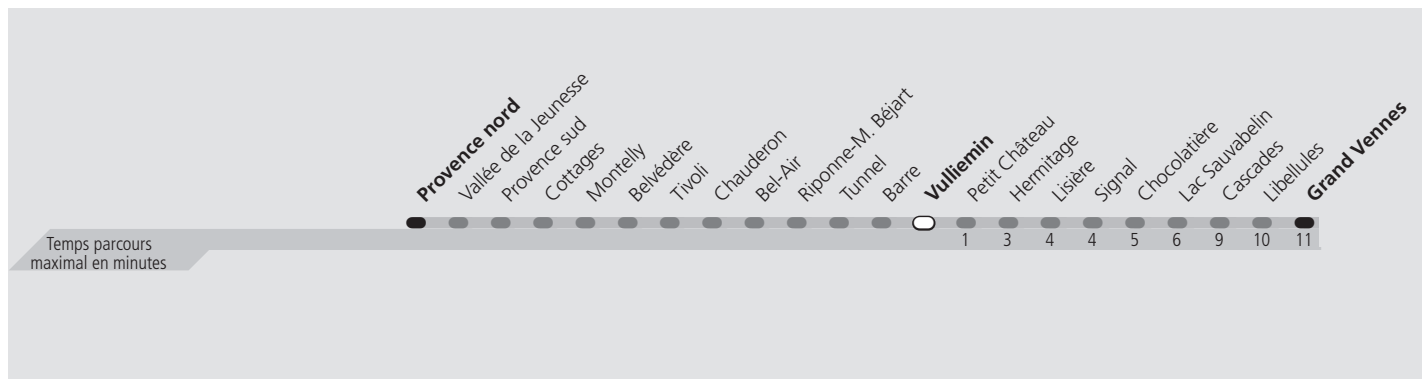

tl 16 vulliemin

Direction > **Grand Vennes**

	Lundi-Vendredi	Samedi	Dimanche & Fêtes	Vacances Lundi-Vendredi
04h				
05h	45	45	39 59	44 59
06h	01 18 33 48	00 15 31 47	19 39 59	14 30 45
07h	06 23 39 49	02 17 32 48	19 40	00 16 25 40 56
08h	05 20 35 50	04 19 34 49	00 23 38 51	11 26 41 56
09h	04 19 33 48	04 20 35 50	06 20 34 49	11 26 41 56
10h	03 18 34 50	05 20 35 50	04 21 36 50	11 26 41 56
11h	05 20 35 50	05 20 35 50	05 20 35 50	11 26 41 56
12h	05 20 35 50	05 20 35 50	05 20 35 50	11 26 41 56
13h	05 20 35 51	05 20 35 50	05 20 35 50	11 26 41 56
14h	06 21 36 51	05 20 35 50	05 21 36 51	11 26 41 56
15h	06 21 36 48	05 20 35 50	06 21 36 51	11 26 39 48
16h	04 19 34 49	05 20 35 50	06 21 36 51	01 14 29 44 59
17h	04 20 35 51	05 20 35 50	06 21 36 51	14 29 44 59
18h	06 21 35 50	05 20 35 50	06 21 36 51	14 29 43 57
19h	03 16 31 44 58	05 20 35 49	06 21 36 51	12 27 42 57
20h	10 23 37 51	04 18 33 48	05 19 34 49	10 23 37 51
21h	06 21 35 51	04 20 35 51	06 21 35 51	06 21 35 51
22h	06 25 45	06 25 45	06 25 45	06 25 45
23h	05 25 45	05 25 45	05 25 45	05 25 45
00h	05 25	05 25	05 25	05 25
01h				

Fêtes: 1er août et Lundi du Jeûne fédéral

Vacances: 03.07.2023 au 18.08.2023, 16.10.2023 au 27.10.2023

Les horaires peuvent être modifiés selon les conditions de circulation.

Valable du **03.07.2023** au **09.12.2023**