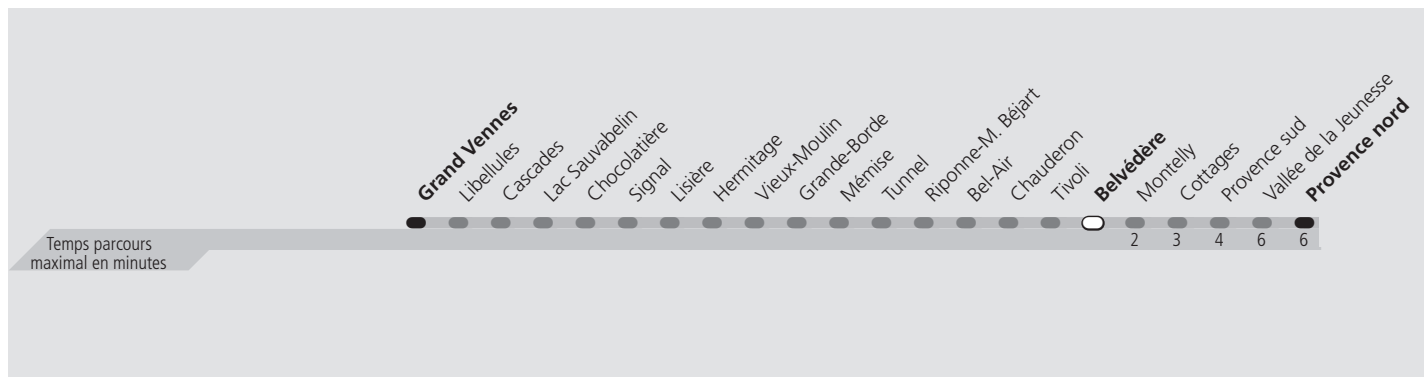

ti 16 Belvédère

Direction > **Provence nord**

	Lundi-Vendredi	Samedi	Dimanche & Fêtes	Vacances	Lundi-Vendredi
04h					
05h	36 51	33 48	34 54	36 51	
06h	06 21 37 50	03 18 33 49	14 34 54	06 21 37 52	
07h	06 21 39 54	04 21 36 49 59	14 34 54	07 23 38 53	
08h	09 25 39 54	16 31 46	15 33 47	09 24 39 54	
09h	08 23 37 52	01 16 31 47	02 17 32 47	09 24 39 54	
10h	07 17 32 47	02 18 33 48	02 18 33 48	09 24 39 54	
11h	02 17 32 47	03 18 33 48	03 18 34 49	09 24 39 54	
12h	02 17 32 47	03 18 33 48	03 18 33 48	09 24 39 54	
13h	02 17 32 47	03 18 33 48	03 18 33 48	09 24 39 54	
14h	02 17 32 47	03 18 33 48	03 18 33 48	09 24 39 54	
15h	02 19 35 50	03 18 33 48	03 18 33 48	09 24 39 54	
16h	05 20 36 51	03 18 33 48	03 18 33 48	10 23 38 50	
17h	06 22 37 52	03 18 33 48	03 18 33 48	05 20 35 50	
18h	07 20 34 49	03 18 32 47	03 18 33 48	03 18 33 48 56	
19h	04 18 33 47	02 16 31 46	03 18 32 47	10 22 37 52	
20h	02 17 32 47	01 16 31 46	02 17 32 47	07 21 33 46	
21h	03 17 32 47	01 15 32 47	03 17 32 47	02 17 32 47	
22h	02 21 41	02 21 41	02 21 41	02 21 41	
23h	01 21 41	01 21 41	01 21 41	01 21 41	
00h	01 21	01 21	01 21	01 21	
01h					

Fêtes: 1er août et Lundi du Jeûne fédéral

Vacances: 03.07.2023 au 18.08.2023, 16.10.2023 au 27.10.2023

Les horaires peuvent être modifiés selon les conditions de circulation.