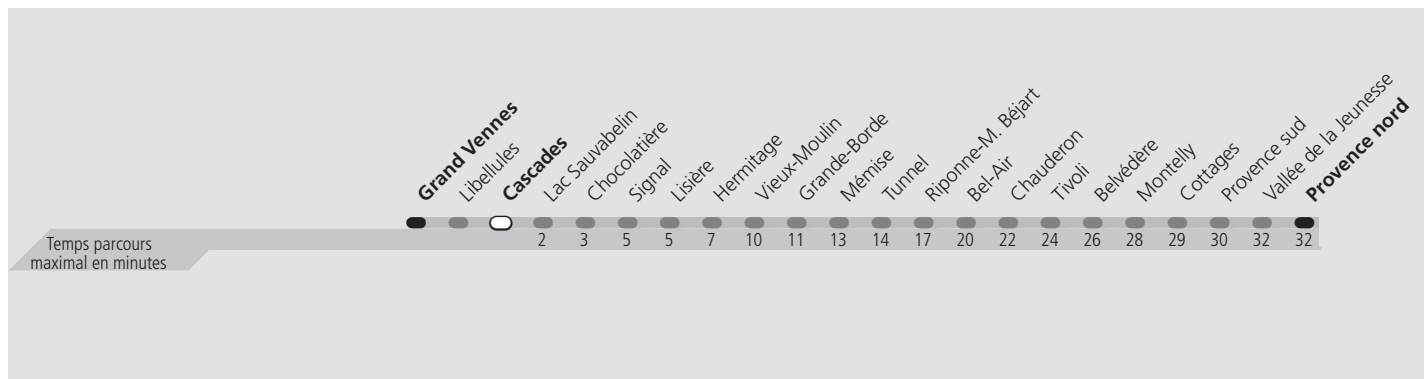

tl 16 Cascades

Direction > **Provence nord**

	Lundi-Vendredi	Samedi	Dimanche & Fêtes	Vacances	Lundi-Vendredi
04h					
05h	16 31 46	16 31 46	16 36 56	16 31 46	
06h	01 16 28 43 58	01 16 32 47	16 36 56	01 16 31 46	
07h	14 29 44 59	02 17 30 40 54	16 36 56	01 16 31 46	
08h	13 28 43 58	09 24 39 54	14 27 42 57	01 16 31 46	
09h	13 28 43 53	09 24 39 54	12 27 42 57	01 16 31 46	
10h	08 23 38 53	09 24 39 54	12 27 42 57	01 16 31 46	
11h	08 23 38 53	09 24 39 54	12 27 41 56	01 16 31 46	
12h	08 23 38 53	09 24 39 54	11 26 41 56	01 16 31 46	
13h	08 23 38 53	09 24 39 54	11 26 41 56	01 16 31 46	
14h	08 23 38 54	09 24 39 54	11 26 41 56	01 16 31 46	
15h	10 25 40 55	09 24 39 54	11 26 41 56	01 16 31 46 59	
16h	11 26 41 56	09 24 39 54	11 26 41 56	14 25 40 55	
17h	11 26 41 56	09 24 39 54	11 26 41 56	10 25 40 55	
18h	10 25 40 55	09 24 39 54	11 26 41 56	10 25 33 48	
19h	10 25 40 55	09 24 39 54	11 26 41 56	01 16 31 46	
20h	10 26 42 58	09 24 39 56	11 26 42 58	01 13 26 42 58	
21h	13 28 43	13 28 43	13 28 43	13 28 43	
22h	03 23 43	03 23 43	03 23 43	03 23 43	
23h	03 23 43	03 23 43	03 23 43	03 23 43	
00h	03	03	03	03	
01h					

Fêtes: 1er août et Lundi du Jeûne fédéral

Vacances: 03.07.2023 au 18.08.2023, 16.10.2023 au 27.10.2023

Les horaires peuvent être modifiés selon les conditions de circulation.