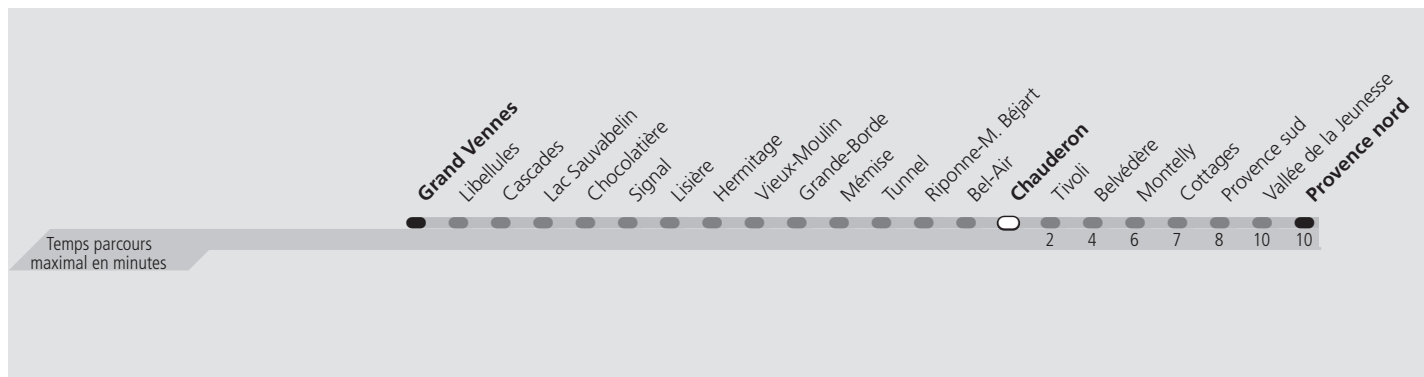

# ti 16 Chauderon

Direction > **Provence nord**

	<b>Lundi-Vendredi</b>	<b>Samedi</b>	<b>Dimanche &amp; Fêtes</b>	<b>Vacances</b> Lundi-Vendredi
<b>04h</b>				
<b>05h</b>	33 48	30 45	31 51	33 48
<b>06h</b>	03 18 34 47	00 15 30 46	11 31 51	03 18 34 49
<b>07h</b>	02 17 35 50	01 18 33 46 56	11 31 51	04 20 35 50
<b>08h</b>	05 21 35 50	13 28 43 58	12 30 44 59	06 21 36 51
<b>09h</b>	05 20 34 49	13 28 44 59	14 29 44 59	06 21 36 51
<b>10h</b>	04 14 29 44 59	14 29 44 59	15 30 45	06 21 36 51
<b>11h</b>	14 29 44 59	14 29 44 59	00 15 31 46	06 21 36 51
<b>12h</b>	14 29 44 59	14 29 44 59	00 15 30 45	06 21 36 51
<b>13h</b>	14 29 44 59	14 29 44 59	00 15 30 45	06 21 36 51
<b>14h</b>	14 29 44 59	14 29 44 59	00 15 30 45	06 21 36 51
<b>15h</b>	15 31 46	14 29 44 59	00 15 30 45	06 21 36 51
<b>16h</b>	01 16 32 47	14 29 44 59	00 15 30 45	06 19 34 46
<b>17h</b>	02 18 33 48	14 29 44 59	00 15 30 45	01 16 31 46
<b>18h</b>	03 16 30 45	14 28 43 58	00 15 30 45	00 15 30 45 53
<b>19h</b>	00 14 29 44 59	13 28 43 58	00 15 29 44 59	07 19 34 49
<b>20h</b>	14 29 44	13 28 43 58	14 29 44	04 18 30 43 59
<b>21h</b>	00 14 29 44 59	12 29 44 59	00 14 29 44 59	14 29 44 59
<b>22h</b>	18 38 58	18 38 58	18 38 58	18 38 58
<b>23h</b>	18 38 58	18 38 58	18 38 58	18 38 58
<b>00h</b>	18	18	18	18
<b>01h</b>				

**Fêtes:** 1er août et Lundi du Jeûne fédéral

**Vacances:** 03.07.2023 au 18.08.2023, 16.10.2023 au 27.10.2023

Les horaires peuvent être modifiés selon les conditions de circulation.