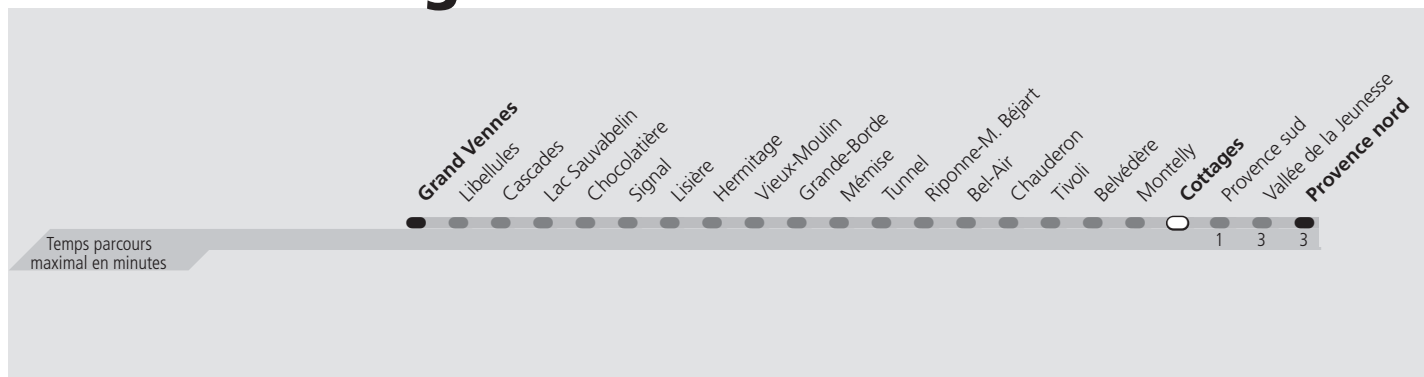

tl 16 Cottages

Direction > **Provence nord**

	Lundi-Vendredi	Samedi	Dimanche & Fêtes	Vacances Lundi-Vendredi
04h				
05h	38 53	36 51	36 56	38 53
06h	08 23 39 53	06 21 36 52	16 36 56	08 23 39 54
07h	09 24 42 57	07 24 39 52	16 36 56	10 26 41 56
08h	12 28 42 57	02 19 34 49	17 36 50	12 27 42 57
09h	11 26 40 55	04 19 34 50	05 20 35 50	12 27 42 57
10h	10 20 35 50	05 21 36 51	05 21 36 51	12 27 42 57
11h	05 20 35 50	06 21 36 51	06 21 37 52	12 27 42 57
12h	05 20 35 50	06 21 36 51	06 21 36 51	12 27 42 57
13h	05 20 35 50	06 21 36 51	06 21 36 51	12 27 42 57
14h	05 20 35 50	06 21 36 51	06 21 36 51	12 27 42 57
15h	05 22 38 53	06 21 36 51	06 21 36 51	12 27 42 57
16h	08 23 39 54	06 21 36 51	06 21 36 51	13 26 41 53
17h	09 25 40 55	06 21 36 51	06 21 36 51	08 23 38 53
18h	10 23 37 52	06 21 35 50	06 21 36 51	06 21 36 51 59
19h	07 21 36 50	05 19 34 49	06 21 35 50	13 25 40 55
20h	05 20 35 50	04 19 34 49	05 20 35 50	10 24 36 49
21h	06 20 35 50	04 18 35 50	06 20 35 50	05 20 35 50
22h	05 24 44	05 24 44	05 24 44	05 24 44
23h	03 23 43	03 23 43	03 23 43	03 23 43
00h	03 23	03 23	03 23	03 23
01h				

Fêtes: 1er août et Lundi du Jeûne fédéral

Vacances: 03.07.2023 au 18.08.2023, 16.10.2023 au 27.10.2023

Les horaires peuvent être modifiés selon les conditions de circulation.