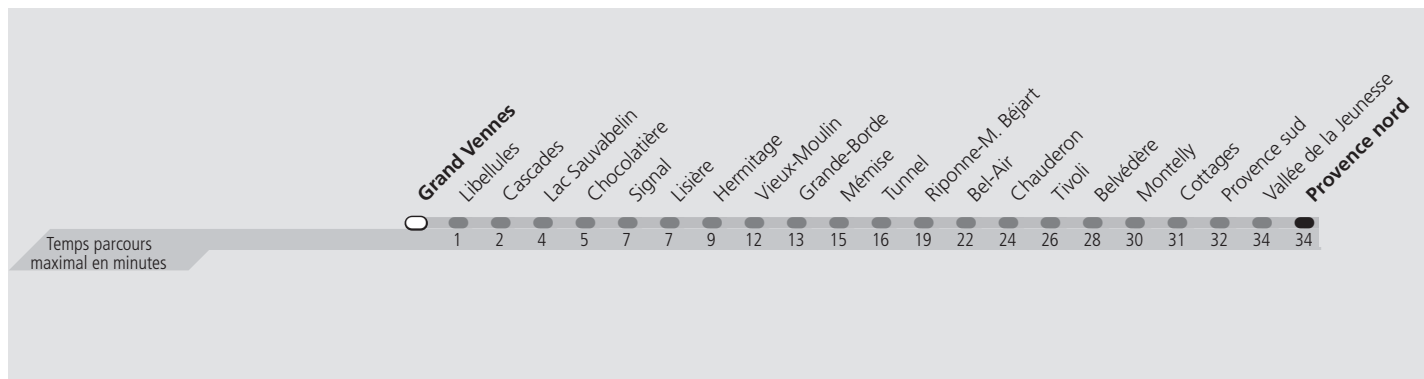

tl 16 Grand Vennes

Direction > **Provence nord**

	Lundi-Vendredi	Samedi	Dimanche & Fêtes	Vacances	Lundi-Vendredi
04h					
05h	15 30 45	15 30 45	15 35 55	15 30 45	
06h	00 15 27 42 57	00 15 31 46	15 35 55	00 15 30 45	
07h	12 27 42 57	01 16 29 39 53	15 35 55	00 15 30 45	
08h	12 27 42 57	08 23 38 53	13 26 41 56	00 15 30 45	
09h	12 27 42 52	08 23 38 53	11 26 41 56	00 15 30 45	
10h	07 22 37 52	08 23 38 53	11 26 41 56	00 15 30 45	
11h	07 22 37 52	08 23 38 53	11 26 40 55	00 15 30 45	
12h	07 22 37 52	08 23 38 53	10 25 40 55	00 15 30 45	
13h	07 22 37 52	08 23 38 53	10 25 40 55	00 15 30 45	
14h	07 22 37 53	08 23 38 53	10 25 40 55	00 15 30 45	
15h	09 24 39 54	08 23 38 53	10 25 40 55	00 15 30 45 58	
16h	09 24 39 54	08 23 38 53	10 25 40 55	13 24 39 54	
17h	09 24 39 54	08 23 38 53	10 25 40 55	09 24 39 54	
18h	09 24 39 54	08 23 38 53	10 25 40 55	09 24 32 47	
19h	09 24 39 54	08 23 38 53	10 25 40 55	00 15 30 45	
20h	09 25 41 57	08 23 38 55	10 25 41 57	00 12 25 41 57	
21h	12 27 42	12 27 42	12 27 42	12 27 42	
22h	02 22 42	02 22 42	02 22 42	02 22 42	
23h	02 22 42	02 22 42	02 22 42	02 22 42	
00h	02	02	02	02	
01h					

Fêtes: 1er août et Lundi du Jeûne fédéral

Vacances: 03.07.2023 au 18.08.2023, 16.10.2023 au 27.10.2023

Les horaires peuvent être modifiés selon les conditions de circulation.