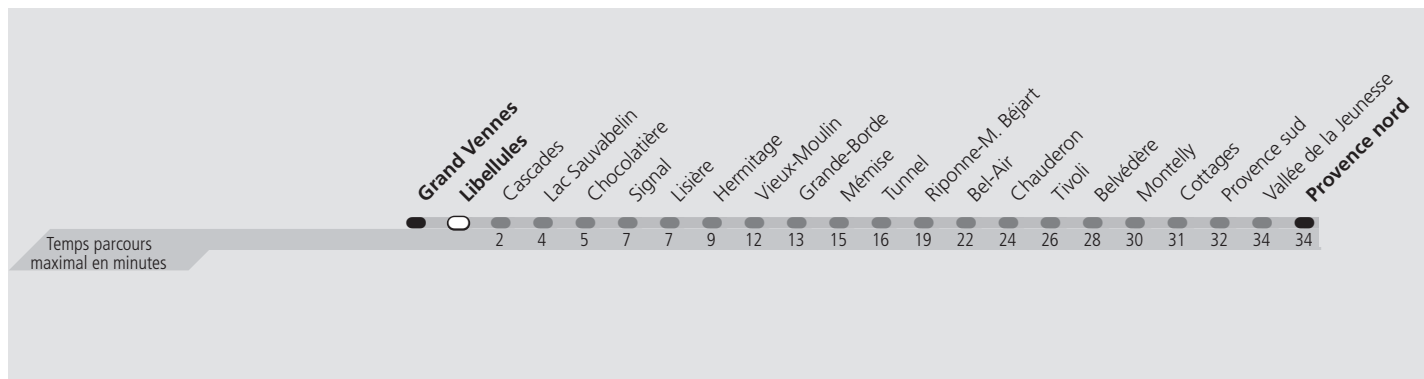

tl 16 Libellules

Direction > **Provence nord**

	Lundi-Vendredi	Samedi	Dimanche & Fêtes	Vacances	Lundi-Vendredi
04h					
05h	15 30 45	15 30 45	15 35 55	15 30 45	
06h	00 15 27 42 57	00 15 31 46	15 35 55	00 15 30 45	
07h	12 27 42 57	01 16 29 39 53	15 35 55	00 15 30 45	
08h	12 27 42 57	08 23 38 53	13 26 41 56	00 15 30 45	
09h	12 27 42 52	08 23 38 53	11 26 41 56	00 15 30 45	
10h	07 22 37 52	08 23 38 53	11 26 41 56	00 15 30 45	
11h	07 22 37 52	08 23 38 53	11 26 40 55	00 15 30 45	
12h	07 22 37 52	08 23 38 53	10 25 40 55	00 15 30 45	
13h	07 22 37 52	08 23 38 53	10 25 40 55	00 15 30 45	
14h	07 22 37 53	08 23 38 53	10 25 40 55	00 15 30 45	
15h	09 24 39 54	08 23 38 53	10 25 40 55	00 15 30 45 58	
16h	09 24 39 54	08 23 38 53	10 25 40 55	13 24 39 54	
17h	09 24 39 54	08 23 38 53	10 25 40 55	09 24 39 54	
18h	09 24 39 54	08 23 38 53	10 25 40 55	09 24 32 47	
19h	09 24 39 54	08 23 38 53	10 25 40 55	00 15 30 45	
20h	09 25 41 57	08 23 38 55	10 25 41 57	00 12 25 41 57	
21h	12 27 42	12 27 42	12 27 42	12 27 42	
22h	02 22 42	02 22 42	02 22 42	02 22 42	
23h	02 22 42	02 22 42	02 22 42	02 22 42	
00h	02	02	02	02	
01h					

Fêtes: 1er août et Lundi du Jeûne fédéral

Vacances: 03.07.2023 au 18.08.2023, 16.10.2023 au 27.10.2023

Les horaires peuvent être modifiés selon les conditions de circulation.