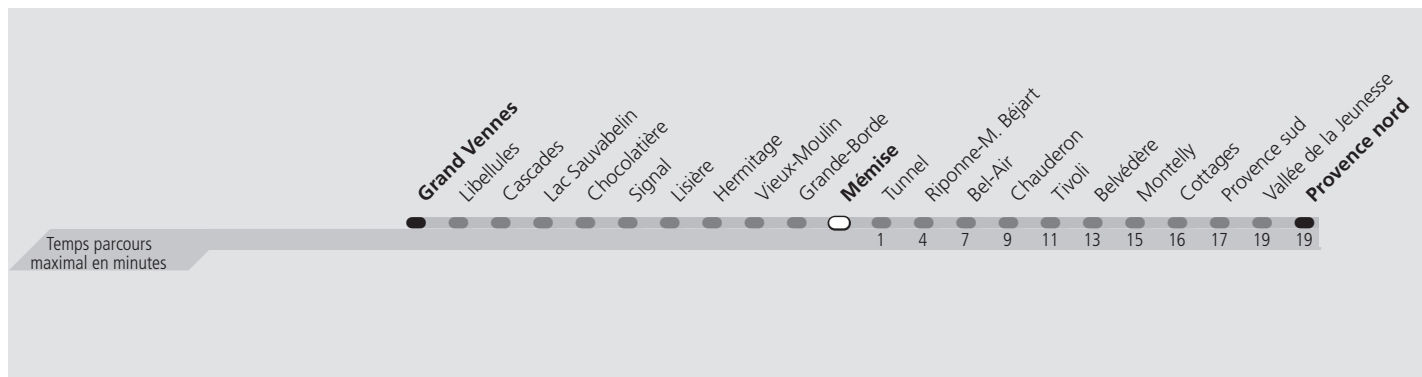

ti 16 Mémise

Direction > **Provence nord**

	Lundi-Vendredi	Samedi	Dimanche & Fêtes	Vacances Lundi-Vendredi
04h				
05h	26 41 56	25 40 55	25 45	26 41 56
06h	11 27 40 55	10 25 41 56	05 25 45	11 27 42 57
07h	10 27 42 57	13 28 41 51	05 25 45	13 28 43 58
08h	13 27 42 57	05 20 35 50	05 23 37 52	13 28 43 58
09h	12 26 41 56	05 20 36 51	07 22 37 52	13 28 43 58
10h	06 21 36 51	06 21 36 51	07 22 37 52	13 28 43 58
11h	06 21 36 51	06 21 36 51	07 23 38 52	13 28 43 58
12h	06 21 36 51	06 21 36 51	07 22 37 52	13 28 43 58
13h	06 21 36 51	06 21 36 51	07 22 37 52	13 28 43 58
14h	06 21 36 51	06 21 36 51	07 22 37 52	13 28 43 58
15h	07 23 38 53	06 21 36 51	07 22 37 52	13 28 43 58
16h	08 24 39 54	06 21 36 51	07 22 37 52	11 26 37 52
17h	09 24 39 54	06 21 36 51	07 22 37 52	07 22 37 52
18h	08 22 37 52	06 20 35 50	07 22 37 52	07 22 37 45
19h	06 21 36 51	05 20 35 50	07 21 36 51	00 12 27 42 57
20h	06 21 36 52	05 20 35 50	06 21 36 52	11 23 36 52
21h	08 23 38 53	06 23 38 53	08 23 38 53	08 23 38 53
22h	13 33 53	13 33 53	13 33 53	13 33 53
23h	13 33 53	13 33 53	13 33 53	13 33 53
00h	13	13	13	13
01h				

Fêtes: 1er août et Lundi du Jeûne fédéral

Vacances: 03.07.2023 au 18.08.2023, 16.10.2023 au 27.10.2023

Les horaires peuvent être modifiés selon les conditions de circulation.