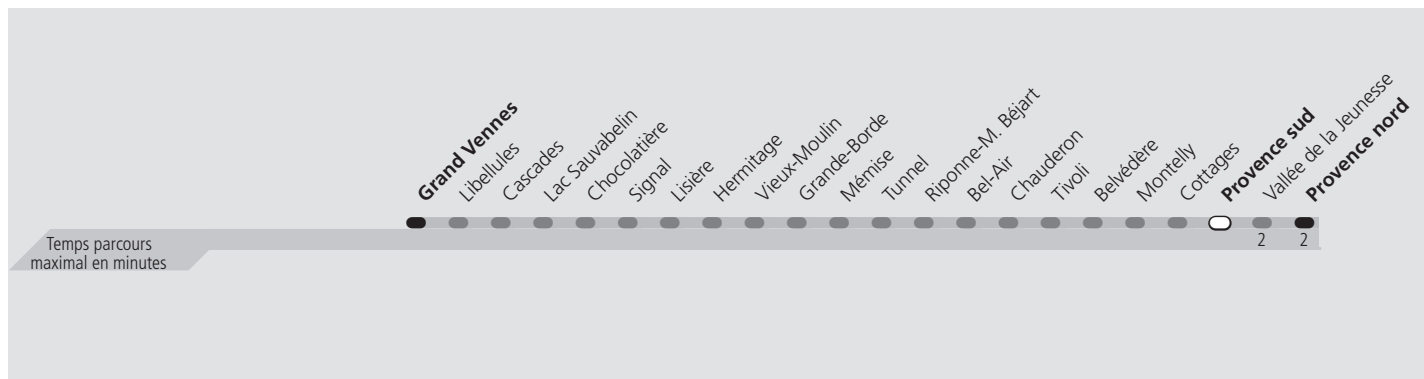

ti 16 Provence sud

Direction > **Provence nord**

	Lundi-Vendredi	Samedi	Dimanche & Fêtes	Vacances	Lundi-Vendredi
04h					
05h	39 54	36 51	37 57	39 54	
06h	09 24 40 53	06 21 36 52	17 37 57	09 24 40 55	
07h	09 24 42 57	07 24 39 52	17 37 57	10 26 41 56	
08h	13 29 43 58	02 19 34 49	18 36 50	12 27 42 57	
09h	12 27 41 56	04 19 34 50	05 20 35 50	12 27 42 57	
10h	11 21 36 51	05 21 36 51	05 21 36 51	12 27 42 57	
11h	06 21 36 51	06 21 36 51	06 21 37 52	12 27 42 57	
12h	06 21 36 51	06 21 36 51	06 21 36 51	12 27 42 57	
13h	06 21 36 51	06 21 36 51	06 21 36 51	12 27 42 57	
14h	06 21 36 51	06 21 36 51	06 21 36 51	12 27 42 57	
15h	06 23 39 54	06 21 36 51	06 21 36 51	12 27 43 58	
16h	09 24 40 55	06 21 36 51	06 21 36 51	14 27 42 54	
17h	10 26 41 56	06 21 36 51	06 21 36 51	09 24 39 54	
18h	11 24 38 53	06 21 35 50	06 21 36 51	07 22 37 52	
19h	08 22 37 51	05 19 34 49	06 21 35 50	00 13 25 40 55	
20h	05 20 35 50	04 19 34 49	05 20 35 50	10 24 36 49	
21h	06 20 35 50	04 18 35 50	06 20 35 50	05 20 35 50	
22h	05 24 44	05 24 44	05 24 44	05 24 44	
23h	04 24 44	04 24 44	04 24 44	04 24 44	
00h	04 24	04 24	04 24	04 24	
01h					

Fêtes: 1er août et Lundi du Jeûne fédéral

Vacances: 03.07.2023 au 18.08.2023, 16.10.2023 au 27.10.2023

Les horaires peuvent être modifiés selon les conditions de circulation.