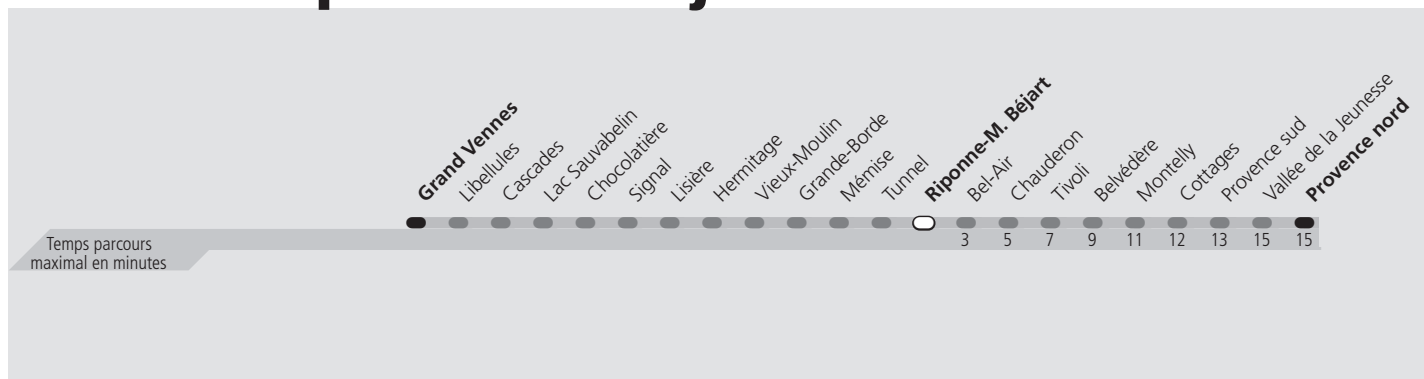

tl 16 Riponne-M. Béjart

Direction > **Provence nord**

	Lundi-Vendredi	Samedi	Dimanche & Fêtes	Vacances	Lundi-Vendredi
04h					
05h	29 44 59	27 42 57	27 47	29 44 59	
06h	14 30 43 58	12 27 43 58	07 27 47	14 30 45	
07h	13 30 45	15 30 43 53	07 27 47	00 16 31 46	
08h	00 16 30 45	08 23 38 53	08 26 40 55	01 16 31 46	
09h	00 15 29 44 59	08 23 39 54	10 25 40 55	01 16 31 46	
10h	09 24 39 54	09 24 39 54	10 25 40 55	01 16 31 46	
11h	09 24 39 54	09 24 39 54	10 26 41 55	01 16 31 46	
12h	09 24 39 54	09 24 39 54	10 25 40 55	01 16 31 46	
13h	09 24 39 54	09 24 39 54	10 25 40 55	01 16 31 46	
14h	09 24 39 54	09 24 39 54	10 25 40 55	01 16 31 46	
15h	10 26 41 56	09 24 39 54	10 25 40 55	01 16 31 46	
16h	11 27 42 57	09 24 39 54	10 25 40 55	01 14 29 41 56	
17h	13 28 43 58	09 24 39 54	10 25 40 55	11 26 41 55	
18h	11 25 40 55	09 23 38 53	10 25 40 55	10 25 40 48	
19h	09 24 39 54	08 23 38 53	10 24 39 54	03 15 30 45	
20h	09 24 39 55	08 23 38 53	09 24 39 55	00 14 26 39 55	
21h	10 25 40 55	08 25 40 55	10 25 40 55	10 25 40 55	
22h	15 35 55	15 35 55	15 35 55	15 35 55	
23h	15 35 55	15 35 55	15 35 55	15 35 55	
00h	15	15	15	15	
01h					

Fêtes: 1er août et Lundi du Jeûne fédéral

Vacances: 03.07.2023 au 18.08.2023, 16.10.2023 au 27.10.2023

Les horaires peuvent être modifiés selon les conditions de circulation.