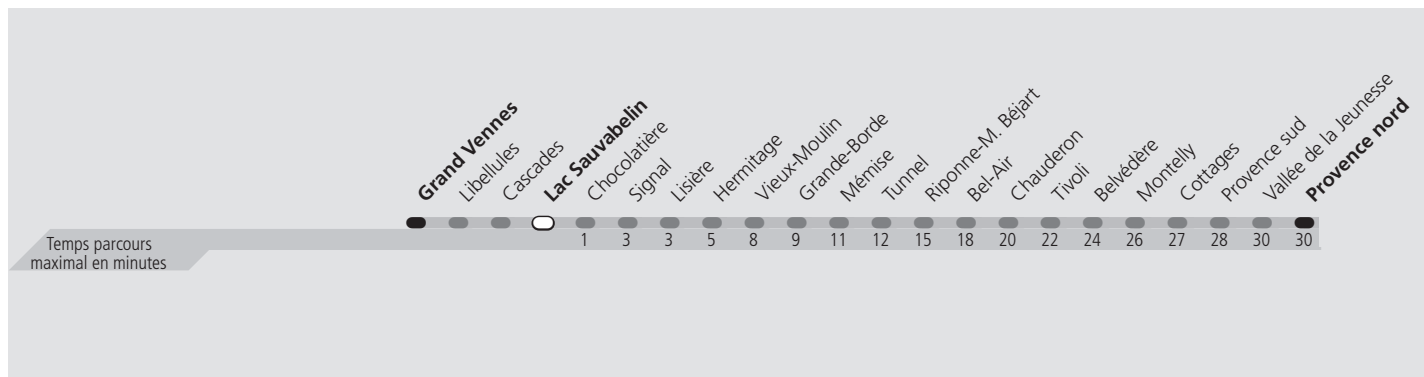

ti 16 Lac Sauvabelin

Direction > **Provence nord**

	Lundi-Vendredi	Samedi	Dimanche & Fêtes	Vacances Lundi-Vendredi
04h				
05h	18 33 48	18 33 48	18 38 58	18 33 48
06h	03 18 31 46	03 18 34 49	18 38 58	03 18 33 48
07h	01 16 31 46	04 19 32 42 56	18 38 58	04 19 34 49
08h	01 16 31 46	11 26 41 56	16 29 44 59	04 19 34 49
09h	01 16 31 46 56	11 27 42 57	14 29 44 59	04 19 34 49
10h	11 26 41 56	12 27 42 57	14 29 44 59	04 19 34 49
11h	11 26 41 56	12 27 42 57	15 30 44 59	04 19 34 49
12h	11 26 41 56	12 27 42 57	14 29 44 59	04 19 34 49
13h	11 26 41 56	12 27 42 57	14 29 44 59	04 19 34 49
14h	11 26 41 57	12 27 42 57	14 29 44 59	04 19 34 49
15h	13 28 43 58	12 27 42 57	14 29 44 59	04 19 34 49
16h	13 28 43 58	12 27 42 57	14 29 44 59	02 17 28 43 58
17h	13 28 43 58	12 27 42 57	14 29 44 59	13 28 43 58
18h	13 28 43 57	11 26 41 56	14 29 44 59	13 28 36 51
19h	12 27 42 57	11 26 41 56	13 28 43 58	03 18 33 48
20h	12 28 44	11 26 41 58	13 28 44	03 15 28 44
21h	00 15 30 45	15 30 45	00 15 30 45	00 15 30 45
22h	05 25 45	05 25 45	05 25 45	05 25 45
23h	05 25 45	05 25 45	05 25 45	05 25 45
00h	05	05	05	05
01h				

Fêtes: 1er août et Lundi du Jeûne fédéral

Vacances: 03.07.2023 au 18.08.2023, 16.10.2023 au 27.10.2023

Les horaires peuvent être modifiés selon les conditions de circulation.