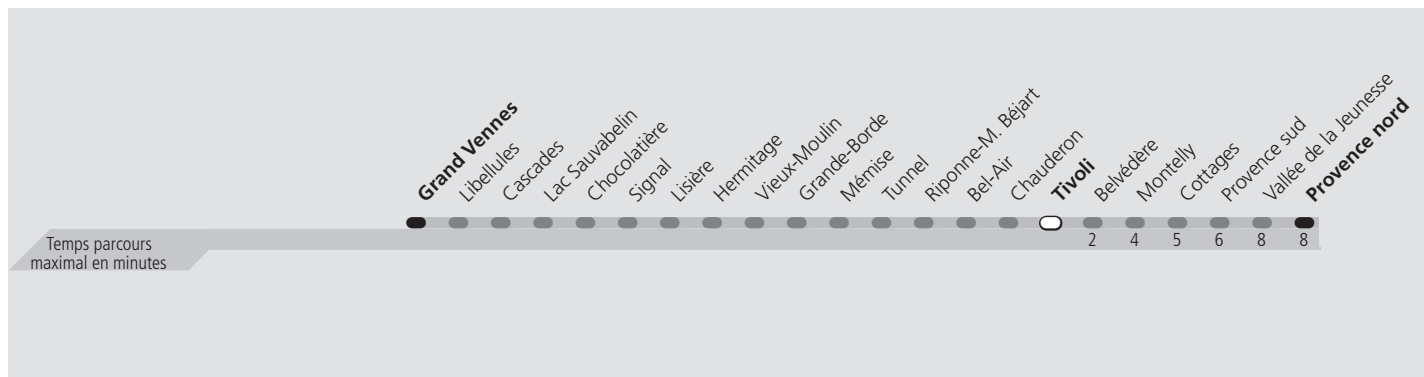

tl 16 Tivoli

Direction > **Provence nord**

	Lundi-Vendredi	Samedi	Dimanche & Fêtes	Vacances	Lundi-Vendredi
04h					
05h	34 49	31 46	32 52	34 49	
06h	04 19 35 48	01 16 31 47	12 32 52	04 19 35 50	
07h	04 19 37 52	02 19 34 47 57	12 32 52	05 21 36 51	
08h	07 23 37 52	14 29 44 59	13 31 45	07 22 37 52	
09h	06 21 35 50	14 29 45	00 15 30 45	07 22 37 52	
10h	05 15 30 45	00 16 31 46	00 16 31 46	07 22 37 52	
11h	00 15 30 45	01 16 31 46	01 16 32 47	07 22 37 52	
12h	00 15 30 45	01 16 31 46	01 16 31 46	07 22 37 52	
13h	00 15 30 45	01 16 31 46	01 16 31 46	07 22 37 52	
14h	00 15 30 45	01 16 31 46	01 16 31 46	07 22 37 52	
15h	00 17 33 48	01 16 31 46	01 16 31 46	07 22 37 52	
16h	03 18 34 49	01 16 31 46	01 16 31 46	08 21 36 48	
17h	04 20 35 50	01 16 31 46	01 16 31 46	03 18 33 48	
18h	05 18 32 47	01 16 30 45	01 16 31 46	01 16 31 46 54	
19h	02 16 31 45	00 14 29 44 59	01 16 30 45	08 20 35 50	
20h	00 15 30 45	14 29 44 59	00 15 30 45	05 19 31 44	
21h	01 15 30 45	13 30 45	01 15 30 45	00 15 30 45	
22h	00 19 39 59	00 19 39 59	00 19 39 59	00 19 39 59	
23h	19 39 59	19 39 59	19 39 59	19 39 59	
00h	19	19	19	19	
01h					

Fêtes: 1er août et Lundi du Jeûne fédéral

Vacances: 03.07.2023 au 18.08.2023, 16.10.2023 au 27.10.2023

Les horaires peuvent être modifiés selon les conditions de circulation.