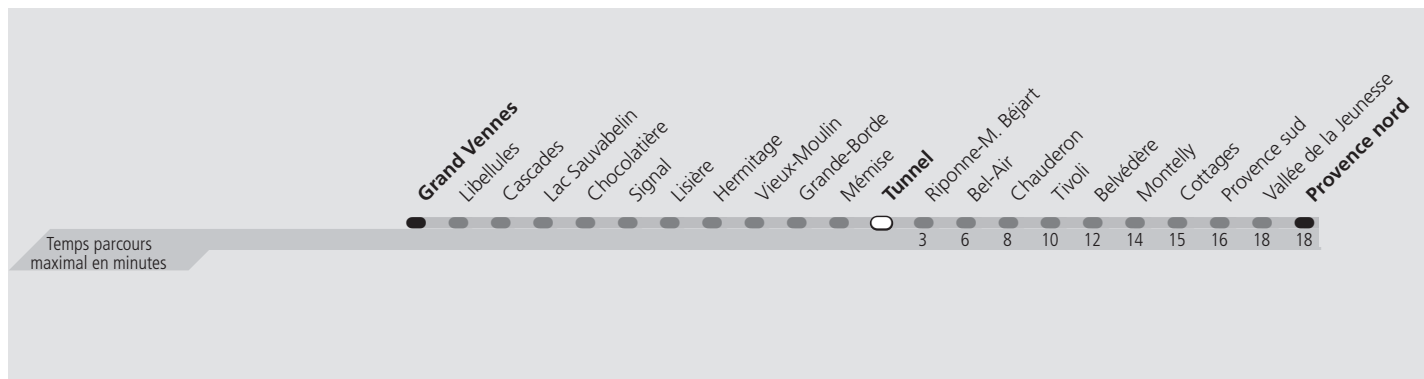

tl 16 Tunnel

Direction > **Provence nord**

	Lundi-Vendredi	Samedi	Dimanche & Fêtes	Vacances	Lundi-Vendredi
04h					
05h	27 42 57	26 41 56	26 46	27 42 57	
06h	12 28 41 56	11 26 42 57	06 26 46	12 28 43 58	
07h	11 28 43 58	14 29 42 52	06 26 46	14 29 44 59	
08h	14 28 43 58	06 21 36 51	06 24 38 53	14 29 44 59	
09h	13 27 42 57	06 21 37 52	08 23 38 53	14 29 44 59	
10h	07 22 37 52	07 22 37 52	08 23 38 53	14 29 44 59	
11h	07 22 37 52	07 22 37 52	08 24 39 53	14 29 44 59	
12h	07 22 37 52	07 22 37 52	08 23 38 53	14 29 44 59	
13h	07 22 37 52	07 22 37 52	08 23 38 53	14 29 44 59	
14h	07 22 37 52	07 22 37 52	08 23 38 53	14 29 44 59	
15h	08 24 39 54	07 22 37 52	08 23 38 53	14 29 44 59	
16h	09 25 40 55	07 22 37 52	08 23 38 53	12 27 38 53	
17h	10 25 40 55	07 22 37 52	08 23 38 53	08 23 38 53	
18h	09 23 38 53	07 21 36 51	08 23 38 53	08 23 38 46	
19h	07 22 37 52	06 21 36 51	08 22 37 52	01 13 28 43 58	
20h	07 22 37 53	06 21 36 51	07 22 37 53	12 24 37 53	
21h	09 24 39 54	07 24 39 54	09 24 39 54	09 24 39 54	
22h	14 34 54	14 34 54	14 34 54	14 34 54	
23h	14 34 54	14 34 54	14 34 54	14 34 54	
00h	14	14	14	14	
01h					

Fêtes: 1er août et Lundi du Jeûne fédéral

Vacances: 03.07.2023 au 18.08.2023, 16.10.2023 au 27.10.2023

Les horaires peuvent être modifiés selon les conditions de circulation.