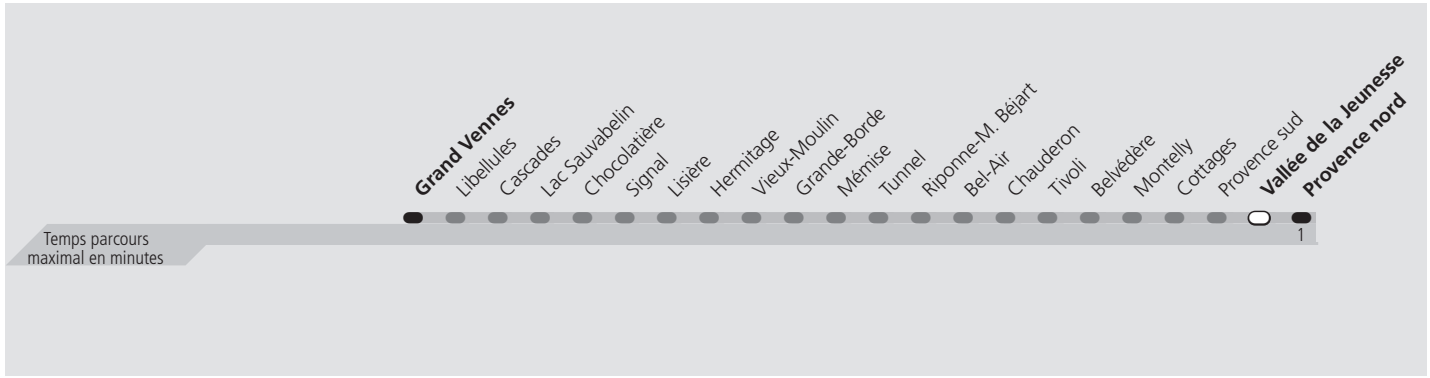

# ti 16 Vallée de la Jeunesse

Direction > **Provence nord**

	Lundi-Vendredi	Samedi	Dimanche & Fêtes	Vacances	Lundi-Vendredi
<b>04h</b>					
<b>05h</b>	40 55	38 53	38 58	40 55	
<b>06h</b>	10 25 41 55	08 23 38 54	18 38 58	10 25 41 56	
<b>07h</b>	11 26 44 59	09 26 41 54	18 38 58	12 28 43 58	
<b>08h</b>	15 31 45	04 21 36 51	19 38 52	14 29 44 59	
<b>09h</b>	00 14 29 43 58	06 21 36 52	07 22 37 52	14 29 44 59	
<b>10h</b>	13 23 38 53	07 23 38 53	07 23 38 53	14 29 44 59	
<b>11h</b>	08 23 38 53	08 23 38 53	08 23 39 54	14 29 44 59	
<b>12h</b>	08 23 38 53	08 23 38 53	08 23 38 53	14 29 44 59	
<b>13h</b>	08 23 38 53	08 23 38 53	08 23 38 53	14 29 44 59	
<b>14h</b>	08 23 38 53	08 23 38 53	08 23 38 53	14 29 44 59	
<b>15h</b>	08 25 41 56	08 23 38 53	08 23 38 53	14 29 45	
<b>16h</b>	11 26 42 57	08 23 38 53	08 23 38 53	00 16 29 44 56	
<b>17h</b>	12 28 43 58	08 23 38 53	08 23 38 53	11 26 41 56	
<b>18h</b>	13 26 40 55	08 23 37 52	08 23 38 53	09 24 39 54	
<b>19h</b>	10 24 39 53	07 21 36 51	08 23 37 52	02 15 27 42 57	
<b>20h</b>	07 22 37 52	06 21 36 51	07 22 37 52	12 26 38 51	
<b>21h</b>	08 22 37 52	06 20 37 52	08 22 37 52	07 22 37 52	
<b>22h</b>	07 26 46	07 26 46	07 26 46	07 26 46	
<b>23h</b>	05 25 45	05 25 45	05 25 45	05 25 45	
<b>00h</b>	05 25	05 25	05 25	05 25	
<b>01h</b>					

**Fêtes:** 1er août et Lundi du Jeune fédéral

**Vacances:** 03.07.2023 au 18.08.2023, 16.10.2023 au 27.10.2023

Les horaires peuvent être modifiés selon les conditions de circulation.