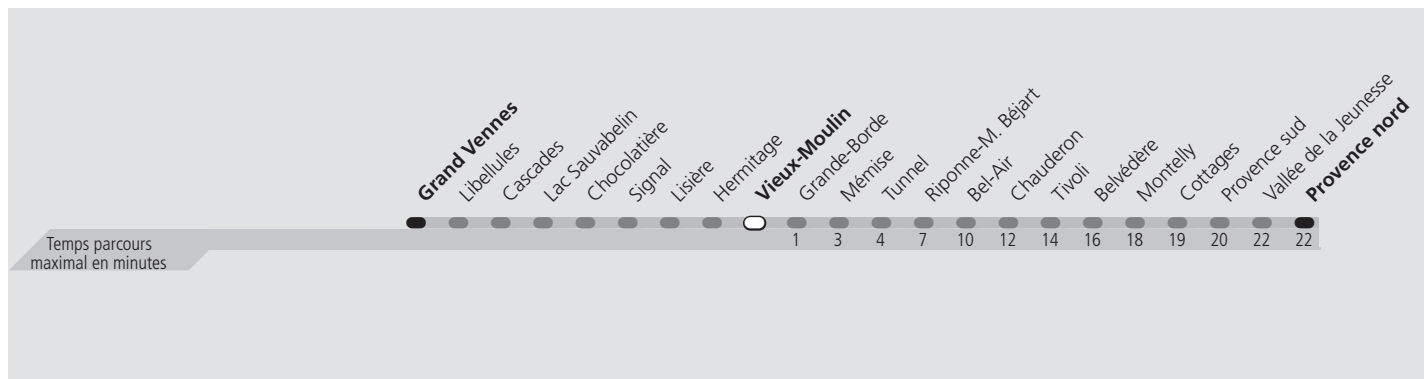

tl 16 Vieux-Moulin

Direction > **Provence nord**

	Lundi-Vendredi	Samedi	Dimanche & Fêtes	Vacances Lundi-Vendredi
04h				
05h	25 40 55	24 39 54	24 44	25 40 55
06h	10 25 38 53	09 24 40 55	04 24 44	10 25 40 55
07h	08 25 40 55	11 26 39 49	04 24 44	11 26 41 56
08h	10 24 39 54	03 18 33 48	04 22 35 50	11 26 41 56
09h	09 23 38 53	03 18 34 49	05 20 35 50	11 26 41 56
10h	03 18 33 48	04 19 34 49	05 20 35 50	11 26 41 56
11h	03 18 33 48	04 19 34 49	05 21 36 50	11 26 41 56
12h	03 18 33 48	04 19 34 49	05 20 35 50	11 26 41 56
13h	03 18 33 48	04 19 34 49	05 20 35 50	11 26 41 56
14h	03 18 33 48	04 19 34 49	05 20 35 50	11 26 41 56
15h	04 20 35 50	04 19 34 49	05 20 35 50	11 26 41 56
16h	05 21 36 51	04 19 34 49	05 20 35 50	09 24 35 50
17h	06 21 36 51	04 19 34 49	05 20 35 50	05 20 35 50
18h	06 20 35 50	04 18 33 48	05 20 35 50	05 20 35 43 58
19h	04 19 34 49	03 18 33 48	05 19 34 49	10 25 40 55
20h	04 19 34 50	03 18 33 48	04 19 34 50	09 21 34 50
21h	06 21 36 51	04 21 36 51	06 21 36 51	06 21 36 51
22h	11 31 51	11 31 51	11 31 51	11 31 51
23h	11 31 51	11 31 51	11 31 51	11 31 51
00h	11	11	11	11
01h				

Fêtes: 1er août et Lundi du Jeûne fédéral

Vacances: 03.07.2023 au 18.08.2023, 16.10.2023 au 27.10.2023

Les horaires peuvent être modifiés selon les conditions de circulation.