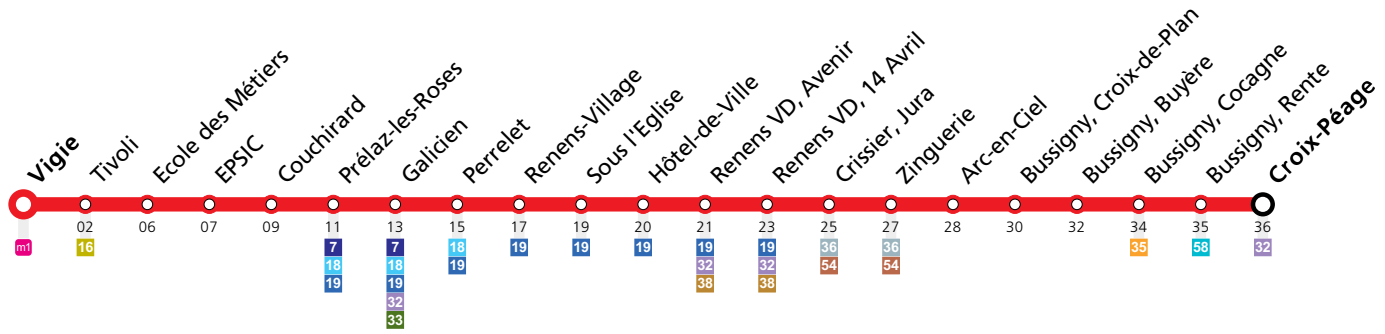

Dimanche et Fêtes