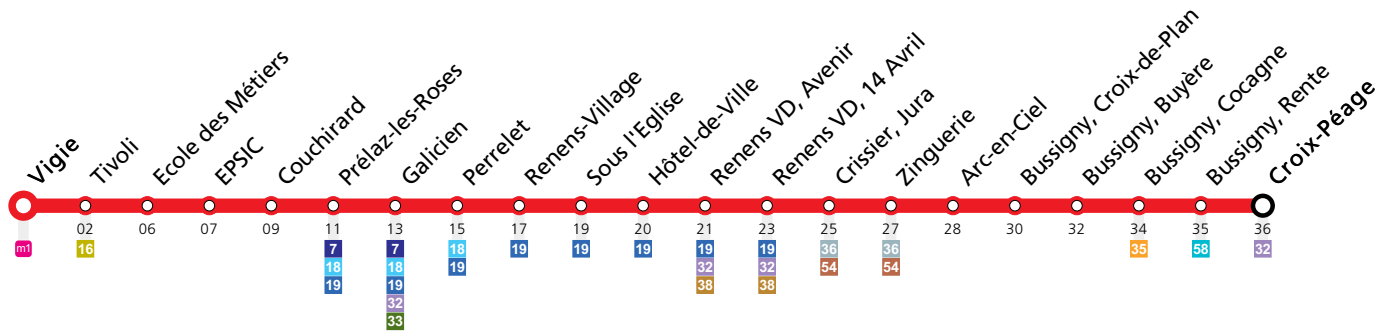

Dimanche et Fêtes