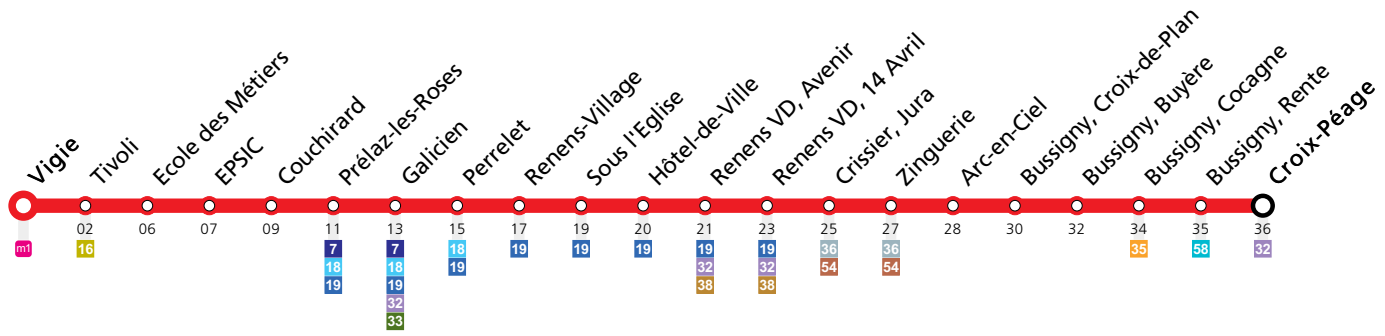

Lundi-Vendredi

Vigie	19:16	19:24	19:34	19:42	19:52	20:03	20:13	20:22	20:32	20:43	20:52	21:04	21:13	21:26	21:40	21:55	22:10	22:25	22:40	22:55	23:10
Tivoli	19:18	19:26	19:36	19:44	19:54	20:04	20:14	20:23	20:33	20:44	20:53	21:05	21:14	21:27	21:41	21:56	22:11	22:26	22:41	22:56	23:11
Prélaz-les-Roses	19:26	19:34	19:44	19:52	20:02	20:11	20:21	20:30	20:40	20:51	21:00	21:11	21:20	21:33	21:47	22:02	22:17	22:32	22:47	23:02	23:17
Galicien	19:28	19:36	19:46	19:54	20:04	20:13	20:23	20:32	20:42	20:53	21:02	21:13	21:22	21:35	21:49	22:04	22:19	22:34	22:49	23:04	23:19
Perrelet	19:30	19:38	19:47	19:55	20:05	20:14	20:24	20:33	20:43	20:54	21:03	21:14	21:23	21:36	21:50	22:05	22:20	22:35	22:50	23:05	23:20
Renens VD, Avenir	19:36	19:44	19:53	20:01	20:11	20:20	20:30	20:39	20:49	21:00	21:09	21:20	21:29	21:41	21:55	22:10	22:25	22:40	22:55	23:10	23:25
Renens VD, 14 Avril	19:37	19:45	19:54	20:02	20:12	20:21	20:31	20:40	20:50	21:01	21:10	21:21	21:30	21:42	21:56	22:11	22:26	22:41	22:56	23:11	23:26
Bussigny, Croix-de-Plan	19:42	19:50	19:59	20:06	20:16	20:25	20:35	20:44	20:54	21:05	21:14	21:25	21:34	21:46	22:00	22:15	22:30	22:45	23:00	23:15	23:30
Bussigny, Buyère	19:43	19:51	20:00	20:07	20:17	20:26	20:36	20:45	20:55	21:06	21:15	21:26	21:35	21:47	22:01	22:16	22:31	22:46	23:01	23:16	23:31
Bussigny, Cocagne	19:44	19:52	20:01	20:08	20:18	20:27	20:37	20:46	20:56	21:07	21:16	21:27	21:36	21:48	22:02	22:17	22:32	22:47	23:02	23:17	23:32
Bussigny, Rente	19:45	19:53	20:02	20:09	20:19	20:28	20:38	20:47	20:57	21:08	21:17	21:28	21:37	21:49	22:03	22:18	22:33	22:48	23:03	23:18	23:33
Croix-Péage	19:46	19:54	20:03	20:10	20:20	20:29	20:39	20:48	20:58	21:09	21:18	21:29	21:38	21:50	22:04	22:19	22:34	22:49	23:04	23:19	23:34

Vigie	23:25	23:40	23:55	00:10	00:25	00:37	00:52
Tivoli	23:26	23:41	23:56	00:11	00:26	00:38	00:53
Prélaz-les-Roses	23:32	23:47	00:02	00:17	00:32	00:44	00:59
Galicien	23:34	23:49	00:04	00:19	00:34	00:46	01:01
Perrelet	23:35	23:50	00:05	00:20	00:35		
Renens VD, Avenir	23:40	23:55	00:10	00:25	00:40		
Renens VD, 14 Avril	23:41	23:56	00:11	00:26	00:41		
Bussigny, Croix-de-Plan	23:45	00:00	00:15	00:30	00:45		
Bussigny, Buyère	23:46	00:01	00:16	00:31	00:46		
Bussigny, Cocagne	23:47	00:02	00:17	00:32	00:47		
Bussigny, Rente	23:48	00:03	00:18	00:33	00:48		
Croix-Péage	23:49	00:04	00:19	00:34	00:49		

Remarques:

▲ Passage prévu dans les minutes données

Fêtes: Vendredi Saint, Lundi de Pâques, Ascension, Lundi de Pentecôte, 1er août et Lundi du Jeûne fédéral

Vacances: 10.02.2024 au 18.02.2024, 29.03.2024 au 14.04.2024, 09.05.2024 au 12.05.2024, 29.06.2024 au 18.08.2024, 12.10.2024 au 27.10.2024

Les horaires peuvent être modifiés selon les conditions de circulation.