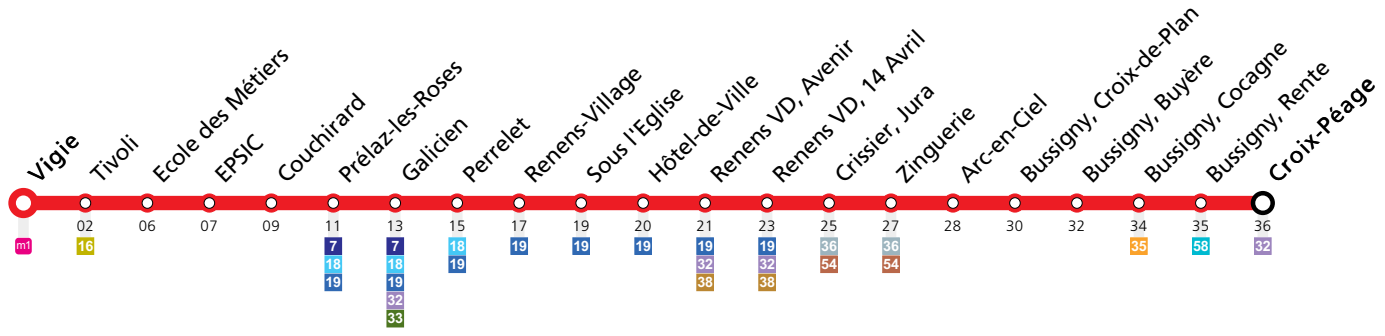

Vacances (Lundi-Vendredi)