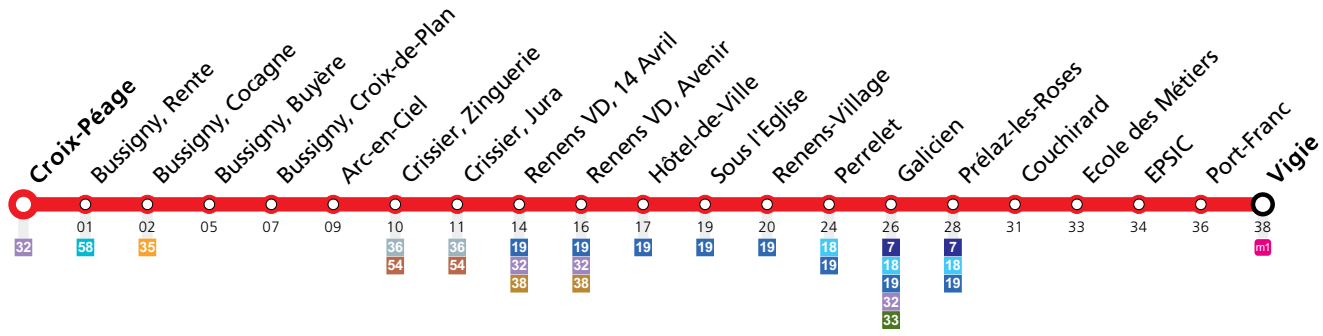

Vacances (Lundi-Vendredi)

Croix-Péage	23:10	23:25	23:40	23:55	00:09	00:24
Bussigny, Rente	23:11	23:26	23:41	23:56	00:10	00:25
Bussigny, Cocagne	23:12	23:27	23:42	23:57	00:11	00:26
Bussigny, Buyère	23:13	23:28	23:43	23:58	00:12	00:27
Bussigny, Croix-de-Plan	23:14	23:29	23:44	23:59	00:13	00:28
Renens VD, 14 Avril	23:18	23:33	23:48	00:03	00:17	00:32
Renens VD, Avenir	23:19	23:34	23:49	00:04	00:18	00:33
Perrelet	23:23	23:38	23:53	00:08	00:22	00:37
Galicien	23:25	23:40	23:55	00:10	00:24	00:39
Prélaz-les-Roses	23:27	23:42	23:57	00:12	00:26	00:41
Ecole des Métiers	23:30	23:45	00:00	00:15	00:29	00:44
Port-Franc	23:33	23:48	00:03	00:18	00:32	00:47
Vigie	23:34	23:49	00:04	00:19	00:33	00:48

Remarques:

▲ Passage prévu dans les minutes données

Fêtes: Vendredi Saint, Lundi de Pâques, Ascension, Lundi de Pentecôte, 1er août et Lundi du Jeûne fédéral

Vacances: 10.02.2024 au 18.02.2024, 29.03.2024 au 14.04.2024, 09.05.2024 au 12.05.2024, 29.06.2024 au 18.08.2024, 12.10.2024 au 27.10.2024

Les horaires peuvent être modifiés selon les conditions de circulation.