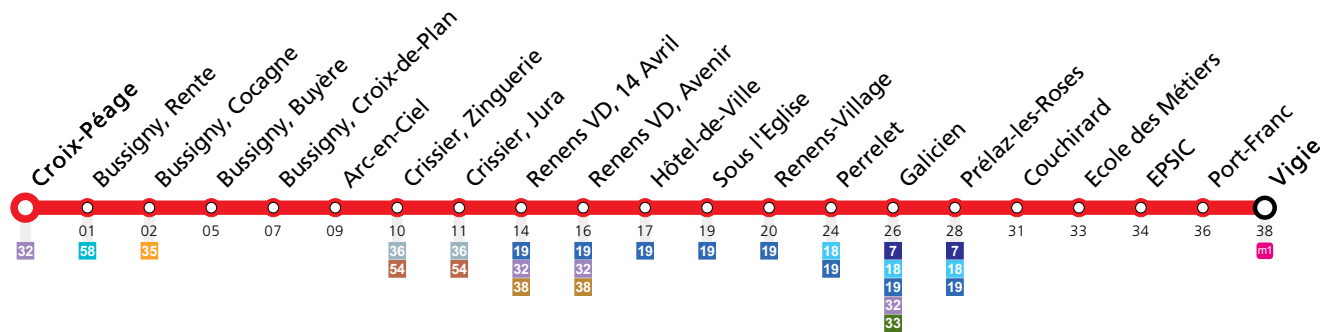

Lundi-Vendredi

Croix-Péage	22:10	22:25	22:40	22:55	23:10	23:25	23:40	23:55	00:09	00:24
Bussigny, Rente	22:11	22:26	22:41	22:56	23:11	23:26	23:41	23:56	00:10	00:25
Bussigny, Cocagne	22:12	22:27	22:42	22:57	23:12	23:27	23:42	23:57	00:11	00:26
Bussigny, Buyère	22:13	22:28	22:43	22:58	23:13	23:28	23:43	23:58	00:12	00:27
Bussigny, Croix-de-Plan	22:14	22:29	22:44	22:59	23:14	23:29	23:44	23:59	00:13	00:28
Renens VD, 14 Avril	22:19	22:34	22:48	23:03	23:18	23:33	23:48	00:03	00:17	00:32
Renens VD, Avenir	22:20	22:35	22:49	23:04	23:19	23:34	23:49	00:04	00:18	00:33
Perrelet	22:25	22:40	22:54	23:08	23:23	23:38	23:53	00:08	00:22	00:37
Galicien	22:27	22:42	22:56	23:10	23:25	23:40	23:55	00:10	00:24	00:39
Prélaz-les-Roses	22:29	22:44	22:58	23:12	23:27	23:42	23:57	00:12	00:26	00:41
Ecole des Métiers	22:32	22:47	23:01	23:15	23:30	23:45	00:00	00:15	00:29	00:44
Port-Franc	22:35	22:50	23:04	23:18	23:33	23:48	00:03	00:18	00:32	00:47
Vigie	22:36	22:51	23:05	23:19	23:34	23:49	00:04	00:19	00:33	00:48

Remarques:

▲ Passage prévu dans les minutes données

Fêtes: Vendredi Saint, Lundi de Pâques, Ascension, Lundi de Pentecôte, 1er août et Lundi du Jeûne fédéral

Vacances: 10.02.2024 au 18.02.2024, 29.03.2024 au 14.04.2024, 09.05.2024 au 12.05.2024, 29.06.2024 au 18.08.2024, 12.10.2024 au 27.10.2024

Les horaires peuvent être modifiés selon les conditions de circulation.