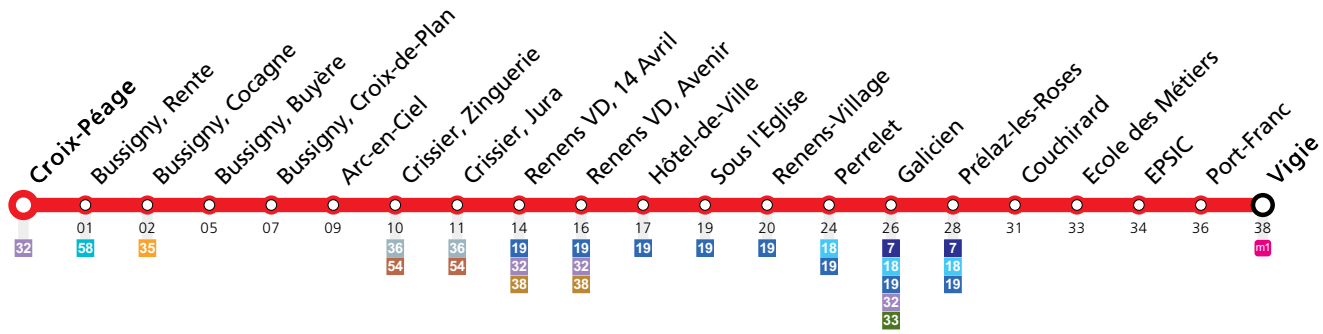

Samedi

Croix-Péage					05:30	05:45	06:00	06:15	06:30	06:45	07:00	07:15	07:30	07:45	08:00	08:10	08:20	08:30	08:40	08:50	09:00	09:10
Bussigny, Rente					05:31	05:46	06:01	06:16	06:31	06:46	07:01	07:16	07:31	07:46	08:01	08:11	08:21	08:31	08:41	08:51	09:01	09:11
Bussigny, Cocagne					05:32	05:47	06:02	06:17	06:32	06:47	07:02	07:17	07:32	07:47	08:02	08:12	08:22	08:32	08:42	08:52	09:02	09:12
Bussigny, Buyère					05:33	05:48	06:03	06:18	06:33	06:48	07:03	07:18	07:33	07:48	08:03	08:13	08:23	08:33	08:43	08:53	09:03	09:13
Bussigny, Croix-de-Plan					05:34	05:49	06:04	06:19	06:34	06:49	07:04	07:19	07:34	07:49	08:04	08:14	08:24	08:34	08:44	08:54	09:04	09:14
Renens VD, 14 Avril					05:39	05:54	06:09	06:24	06:39	06:54	07:09	07:24	07:39	07:54	08:09	08:19	08:29	08:39	08:49	08:59	09:09	09:19
Renens VD, Avenir					05:40	05:55	06:10	06:25	06:40	06:55	07:10	07:25	07:40	07:55	08:10	08:20	08:30	08:40	08:50	09:00	09:10	09:20
Perrelet					05:44	05:59	06:14	06:29	06:44	06:59	07:14	07:29	07:44	07:59	08:14	08:24	08:34	08:44	08:54	09:04	09:14	09:24
Galicien					05:46	06:01	06:16	06:31	06:46	07:01	07:16	07:31	07:46	08:01	08:11	08:21	08:31	08:41	08:51	09:01	09:11	09:21
Prélaz-les-Roses	05:05	05:20	05:35	05:48	06:03	06:19	06:34	06:50	07:05	07:21	07:36	07:51	08:06	08:21	08:31	08:41	08:51	09:01	09:11	09:21	09:31	09:41
Ecole des Métiers	05:08	05:23	05:38	05:51	06:06	06:22	06:37	06:53	07:08	07:24	07:39	07:54	08:09	08:24	08:34	08:44	08:54	09:04	09:14	09:24	09:34	09:44
Port-Franc	05:11	05:26	05:41	05:54	06:09	06:25	06:40	06:56	07:11	07:27	07:42	07:57	08:12	08:27	08:37	08:47	08:57	09:07	09:17	09:27	09:37	09:47
Vigie	05:12	05:27	05:42	05:55	06:10	06:26	06:41	06:57	07:12	07:28	07:43	07:58	08:13	08:28	08:38	08:48	08:58	09:08	09:18	09:28	09:38	09:48