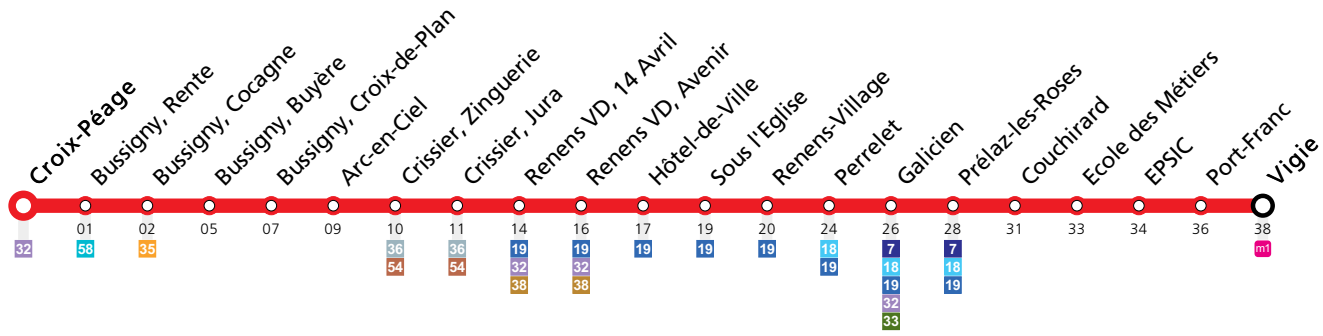

Dimanche et Fêtes