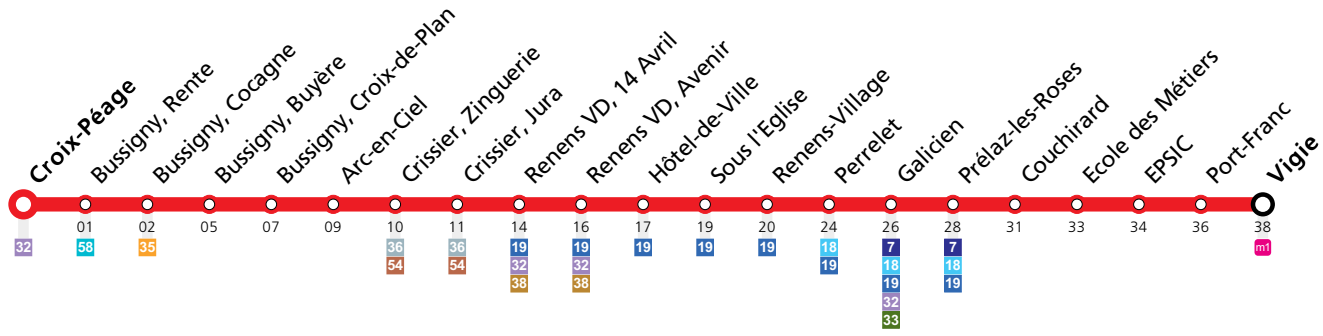

Dimanche et Fêtes