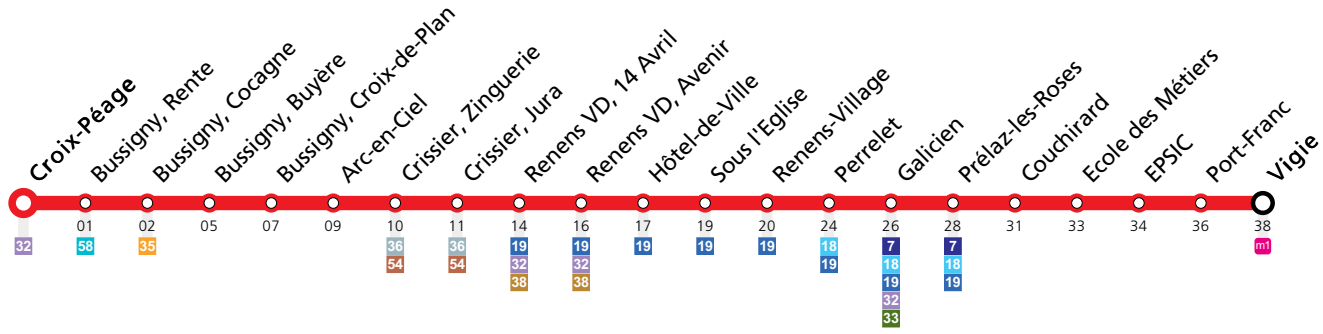

Vacances (Lundi-Vendredi)