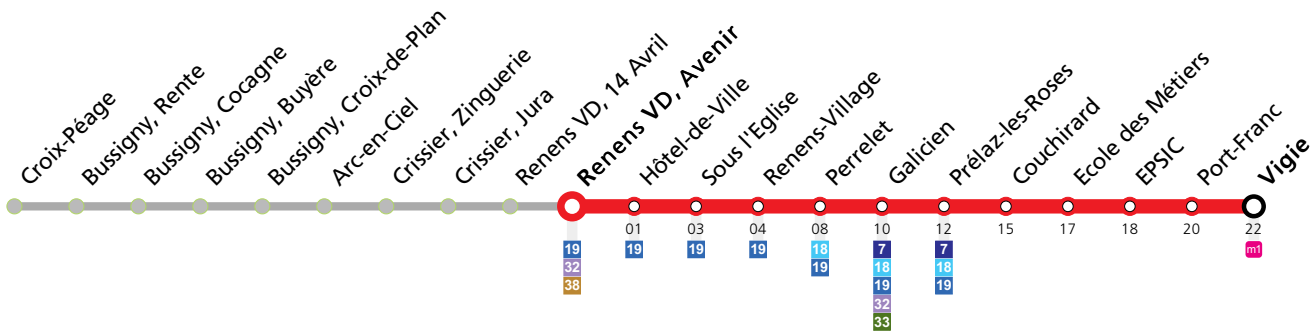

Renens VD, Avenir

Lundi-Vendredi	Samedi	Dimanche et Fêtes	Vacances (Lundi-Vendredi)	
05	41 54	40 55	28 43 58	40 55
06	12 27 35 44 51 58	10 25 40 55	13 28 43 58	11 28 35 43 49 57
07	▲ 7'	11 26 41 56	13 28 43 58	▲ 8'
08	▲ 7'	11 21 31 41 51	13 28 43 58	▲ 7'
09	00 07 14 25 33 41 53	01 12 22 32 42 52	12 28 43 58	02 08 16 25 38 47 57
10	03 13 23 33 43 53	▲ 8'	11 20 30 41 51	07 17 27 37 47 57
11	03 13 23 33 43 53	▲ 7'	01 11 21 31 38 46 56	07 17 27 37 47 57
12	03 13 23 33 43 53	▲ 8'	06 15 25 35 45 55	07 17 27 37 47 57
13	03 13 23 33 43 53	▲ 8'	05 15 25 35 45 55	07 17 27 37 47 57
14	03 13 23 33 43 53	▲ 8'	05 14 24 34 44 52	07 17 27 37 47 57
15	03 13 23 30 39 46 54	▲ 8'	02 11 21 31 41 51	08 17 26 37 44 52 59
16	▲ 8'	▲ 8'	01 11 21 31 41 51	▲ 8'
17	▲ 7'	▲ 8'	01 11 21 31 41 51	▲ 8'
18	▲ 7'	▲ 7'	01 11 21 31 41 51	▲ 8'
19	00 06 17 24 36 46 56	05 11 20 30 40 50	01 11 21 31 41 51	00 07 14 20 27 36 43 53
20	05 14 26 36 46 56	00 10 20 30 40 50	03 13 23 33 45 54	03 16 26 36 46 56
21	05 19 34 48	00 09 24 39 54	01 20 33 50	05 17 34 47
22	05 20 35 49	09 24 38 53	04 19 34 49	05 20 35 49
23	04 19 34 49	08 23 38 53	04 19 34 49	04 19 34 49
00	04 18 33	08 23 35	04 18 33	04 18 33

Horaires en ligne:

Remarques:

▲ Passage prévu dans les minutes données

Fêtes: Vendredi Saint, Lundi de Pâques, Ascension, Lundi de Pentecôte, 1er août et Lundi du Jeûne fédéral

Vacances: 10.02.2024 au 18.02.2024, 29.03.2024 au 14.04.2024, 09.05.2024 au 12.05.2024, 29.06.2024 au 18.08.2024, 12.10.2024 au 27.10.2024