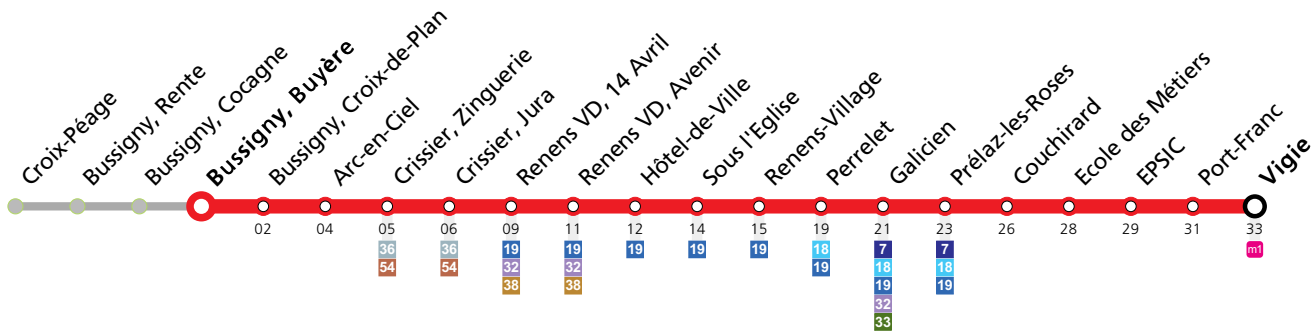

# Bussigny, Buyère

<b>Lundi-Vendredi</b>	<b>Samedi</b>	<b>Dimanche et Fêtes</b>	<b>Vacances (Lundi-Vendredi)</b>	
05	33 46	33 48	22 37 52	32 47
06	04 19 27 35 42 49 56	03 18 33 48	07 22 37 52	03 20 27 35 41 49 56
07	▲ 8'	03 18 33 48	07 22 37 52	▲ 7'
08	▲ 8'	03 13 23 33 43 53	07 22 37 52	▲ 7'
09	05 16 24 32 44 54	04 14 24 34 44 54	06 22 37 52	07 16 29 38 48 58
10	04 14 24 34 44 54	▲ 7'	04 13 23 34 44 54	08 18 28 38 48 58
11	04 14 24 34 44 54	▲ 7'	04 14 24 31 39 49 59	08 18 28 38 48 58
12	04 14 24 34 44 54	▲ 7'	08 18 28 38 48 58	08 18 28 38 48 58
13	04 14 24 34 44 54	▲ 7'	08 18 28 38 48 58	08 18 28 38 48 58
14	04 14 24 34 44 54	▲ 7'	07 17 27 37 45 55	08 18 28 38 48 59
15	04 14 21 29 36 44 52	▲ 7'	04 14 24 34 44 54	08 17 28 35 43 50 58
16	▲ 8'	▲ 7'	04 14 24 34 44 54	▲ 8'
17	▲ 7'	▲ 7'	04 14 24 34 44 54	▲ 8'
18	▲ 7'	▲ 7'	04 14 24 34 44 54	▲ 8'
19	09 16 28 38 48 57	03 12 22 32 42 52	04 14 24 34 44 56	05 11 18 27 35 45 55
20	06 18 28 38 48 57	02 12 22 32 42 52	06 16 26 38 47 54	08 18 28 38 48 57
21	12 27 41 58	02 17 32 47	14 27 44 58	10 27 40 58
22	13 28 43 58	02 17 32 47	13 28 43 58	13 28 43 58
23	13 28 43 58	02 17 32 47	13 28 43 58	13 28 43 58
00	12 27	02 17 29	12 27	12 27

Horaires en ligne:

Remarques:

▲ Passage prévu dans les minutes données

**Fêtes:** Vendredi Saint, Lundi de Pâques, Ascension, Lundi de Pentecôte, 1er août et Lundi du Jeûne fédéral

**Vacances:** 10.02.2024 au 18.02.2024, 29.03.2024 au 14.04.2024, 09.05.2024 au 12.05.2024, 29.06.2024 au 18.08.2024, 12.10.2024 au 27.10.2024