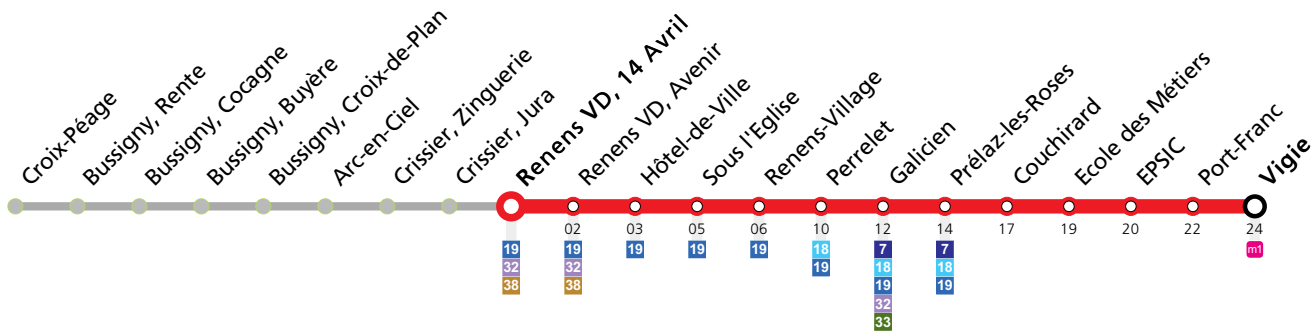

Renens VD, 14 Avril

Lundi-Vendredi	Samedi	Dimanche et Fêtes	Vacances (Lundi-Vendredi)	
05	40 53	39 54	27 42 57	39 54
06	11 26 34 43 50 57	09 24 39 54	12 27 42 57	10 27 34 42 48 56
07	▲ 7'	10 25 40 55	12 27 42 57	▲ 8'
08	▲ 7'	10 20 30 40 50	12 27 42 57	▲ 8'
09	06 13 24 32 40 52	00 11 21 31 41 51	11 27 42 57	01 07 15 24 37 46 56
10	02 12 22 32 42 52	▲ 8'	10 19 29 40 50	06 16 26 36 46 56
11	02 12 22 32 42 52	▲ 7'	00 10 20 30 37 45 55	06 16 26 36 46 56
12	02 12 22 32 42 52	▲ 7'	05 14 24 34 44 54	06 16 26 36 46 56
13	02 12 22 32 42 52	▲ 7'	04 14 24 34 44 54	06 16 26 36 46 56
14	02 12 22 32 42 52	▲ 8'	04 13 23 33 43 51	06 16 26 36 46 56
15	02 12 22 29 38 45 53	▲ 8'	01 10 20 30 40 50	07 16 25 36 43 51 58
16	▲ 8'	▲ 8'	00 10 20 30 40 50	▲ 8'
17	▲ 8'	▲ 8'	00 10 20 30 40 50	▲ 8'
18	▲ 7'	▲ 7'	00 10 20 30 40 50	▲ 8'
19	05 16 23 35 45 55	04 10 19 29 39 49 59	00 10 20 30 40 50	06 13 19 26 35 42 52
20	04 13 25 35 45 55	09 19 29 39 49 59	02 12 22 32 44 53	02 15 25 35 45 55
21	04 18 33 47	08 23 38 53	00 19 32 49	04 16 33 46
22	04 19 34 48	08 23 37 52	03 18 33 48	04 19 34 48
23	03 18 33 48	07 22 37 52	03 18 33 48	03 18 33 48
00	03 17 32	07 22 34	03 17 32	03 17 32

Horaires en ligne:

Remarques:

▲ Passage prévu dans les minutes données

Fêtes: Vendredi Saint, Lundi de Pâques, Ascension, Lundi de Pentecôte, 1er août et Lundi du Jeûne fédéral

Vacances: 10.02.2024 au 18.02.2024, 29.03.2024 au 14.04.2024, 09.05.2024 au 12.05.2024, 29.06.2024 au 18.08.2024, 12.10.2024 au 27.10.2024