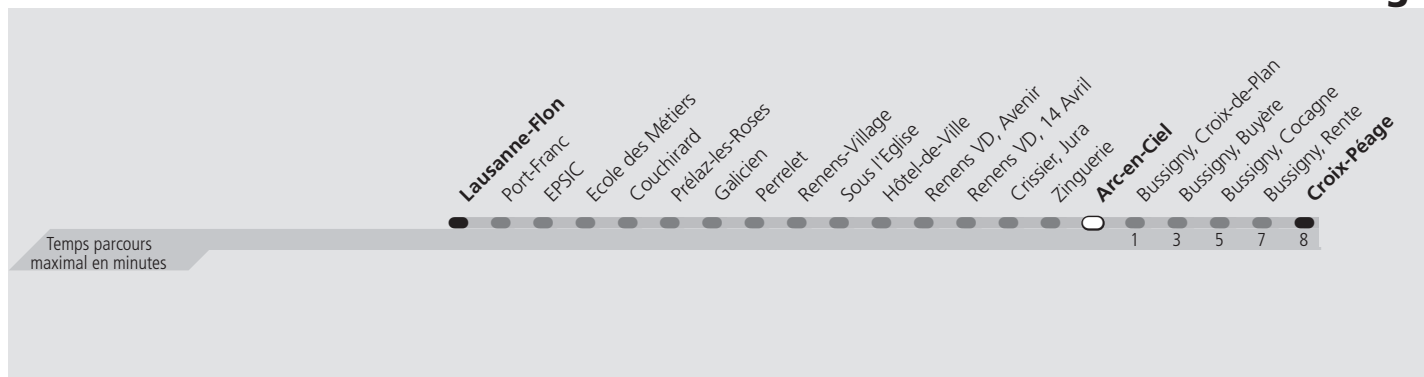

# tl 17 Arc-en-Ciel

Direction > **Croix-Péage**

	Lundi-Vendredi	Samedi	Dimanche & Fêtes	Vacances	Lundi-Vendredi
<b>04h</b>					
<b>05h</b>	06 21 33 48	12 27 37 52	03 18 32 38 53	10 25 37 48	
<b>06h</b>	03 20 35 44 51 58	07 22 37 52	08 23 38 53	03 19 35 43 50 56	
<b>07h</b>	▲	09 24 39 52	08 23 38 53	▲	
<b>08h</b>	▲	07 20 29 38 49	09 24 40 55	▲	
<b>09h</b>	05 13 19 25 34 46 56	00 10 20 30 40 50	10 25 40 55	01 08 14 20 25 32 43 52	
<b>10h</b>	06 16 26 36 46 56	▲	10 25 40 50	02 12 22 32 42 52	
<b>11h</b>	06 16 26 36 46 56	▲	00 10 20 30 41 51	02 12 22 32 42 52	
<b>12h</b>	06 16 26 36 46 56	▲	01 11 21 31 41 51	02 12 22 32 42 52	
<b>13h</b>	06 16 26 36 46 56	▲	01 11 21 31 41 51	03 13 23 33 43 53	
<b>14h</b>	06 14 24 34 44 54	▲	01 11 21 31 41 51	03 13 23 33 43 53	
<b>15h</b>	04 14 23 33 41 49 56	▲	01 11 21 31 41 51	03 13 23 32 38 46 55	
<b>16h</b>	▲	▲	01 12 22 32 42 52	▲	
<b>17h</b>	▲	▲	02 12 22 32 42 52	▲	
<b>18h</b>	▲	▲	02 12 22 32 42 52	▲	
<b>19h</b>	03 09 18 25 31 41 51 59	05 13 20 30 40 49 57	02 12 23 32 40 50	02 08 15 21 28 35 44 54	
<b>20h</b>	04 11 19 29 39 48 58	06 15 25 35 45 55	00 08 18 28 37 47 57	00 08 17 26 35 45 55	
<b>21h</b>	08 15 25 35 43 56	05 14 28 40 56	07 18 27 42 54	05 14 20 30 40 50 59	
<b>22h</b>	10 25 40 55	10 25 40 55	09 24 39 54	10 25 40 55	
<b>23h</b>	10 25 40 55	10 25 40 55	09 24 39 54	10 25 40 55	
<b>00h</b>	10 25 40 52	10 25 40 52	09 24 39 51	10 25 40 52	
<b>01h</b>					

▲ Un passage toutes les 7,5 minutes environ

**Fêtes:** 1er août et Lundi du Jeûne fédéral

**Vacances:** 03.07.2023 au 18.08.2023, 16.10.2023 au 27.10.2023

Les horaires peuvent être modifiés selon les conditions de circulation.