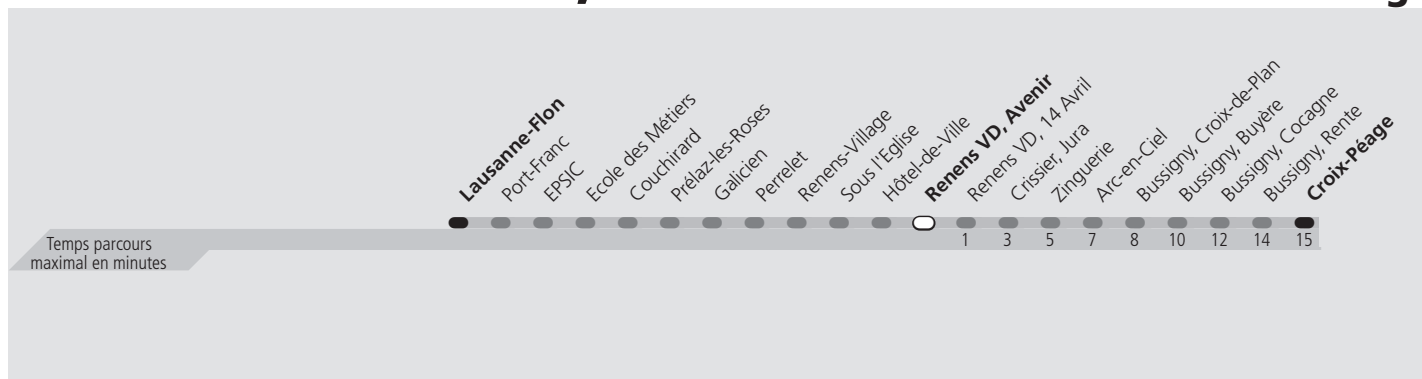

tl 17 Renens VD, Avenir

Direction > **Croix-Péage**

	Lundi-Vendredi	Samedi	Dimanche & Fêtes	Vacances Lundi-Vendredi
04h				
05h	02 17 29 44 59	08 23 33 48	00 15 29 35 50	06 21 33 44 59
06h	16 31 39 46 53 59	03 18 33 48	05 20 35 50	15 31 39 46 52 58
07h	▲	05 20 35 48	05 20 35 50	▲
08h	▲	03 16 25 34 45 56	06 21 37 52	▲
09h	00 08 14 20 29 41 51	06 16 26 36 46 57	07 22 37 52	04 10 16 21 28 39 48 58
10h	01 11 21 31 41 51	▲	07 22 37 47 57	08 18 28 38 48 58
11h	01 11 21 31 41 51	▲	07 17 27 37 47 57	08 18 28 38 48 58
12h	01 11 21 31 41 51	▲	07 17 27 37 47 57	08 18 28 38 48 59
13h	01 11 21 31 41 51	▲	07 17 27 37 47 57	09 19 29 39 49 59
14h	01 09 19 29 39 49 59	▲	07 17 27 37 47 57	09 19 29 39 49 59
15h	09 18 28 36 44 51 59	▲	07 17 27 37 47 57	09 18 27 33 41 50 58
16h	▲	▲	08 18 28 38 48 58	▲
17h	▲	▲	08 18 28 38 48 58	▲
18h	▲	▲	08 18 28 38 48 58	▲
19h	05 14 21 27 37 47 55	01 09 16 26 36 45 53	08 19 28 36 46 56	04 11 17 24 31 40 50 56
20h	01 08 16 26 36 45 55	02 11 21 31 41 51	05 15 25 34 44 54	04 13 22 31 41 51
21h	05 12 22 32 40 53	01 10 24 36 52	04 15 24 39 51	01 10 16 26 36 46 55
22h	07 22 37 52	06 21 36 51	06 21 36 51	06 21 36 51
23h	07 22 37 52	06 21 36 51	06 21 36 51	06 21 36 51
00h	07 22 37 49	06 21 36 48	06 21 36 48	06 21 36 48
01h				

▲ Un passage toutes les 7,5 minutes environ

Fêtes: 1er août et Lundi du Jeûne fédéral

Vacances: 03.07.2023 au 18.08.2023, 16.10.2023 au 27.10.2023

Les horaires peuvent être modifiés selon les conditions de circulation.