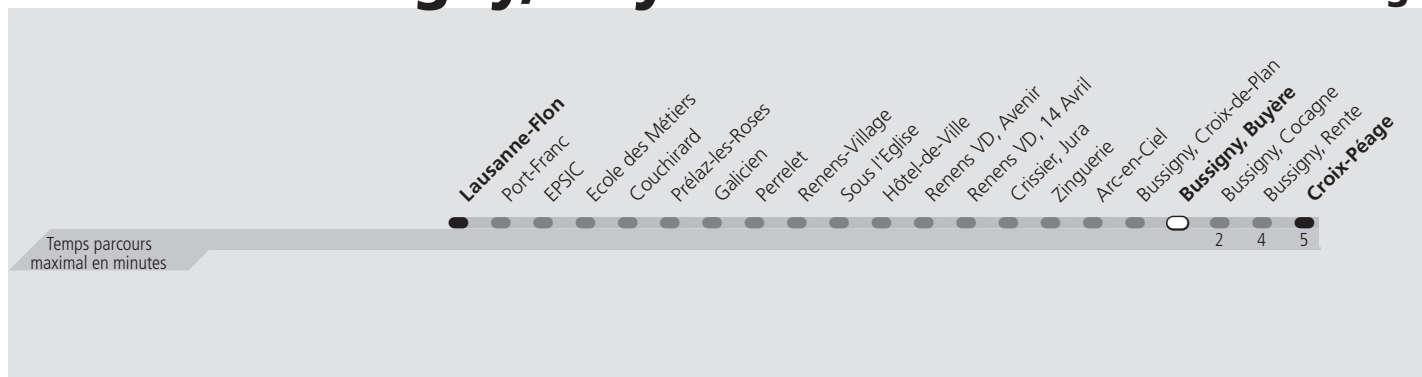

ti 17 Bussigny, Buyère

Direction > **Croix-Péage**

	Lundi-Vendredi	Samedi	Dimanche & Fêtes	Vacances	Lundi-Vendredi
04h					
05h	09 24 36 51	15 30 40 55	06 21 35 41 56	14 29 41 52	
06h	06 23 38 47 54	10 25 40 55	11 26 41 56	07 23 39 47 54	
07h	▲	12 27 42 55	11 26 41 56	▲	
08h	▲	10 23 32 41 52	12 27 43 58	▲	
09h	02 08 16 22 28 37 49 59	03 13 23 33 43 53	13 28 43 58	05 12 18 24 29 36 47 56	
10h	09 19 29 39 49 59	▲	13 28 43 53	06 16 26 36 46 56	
11h	09 19 29 39 49 59	▲	03 13 23 33 44 54	06 16 26 36 46 56	
12h	09 19 29 39 49 59	▲	04 14 24 34 44 54	06 16 26 36 46 56	
13h	09 19 29 39 49 59	▲	04 14 24 34 44 54	07 17 27 37 47 57	
14h	09 17 27 37 47 57	▲	04 14 24 34 44 54	07 17 27 37 47 57	
15h	07 17 26 37 45 53	▲	04 14 24 34 44 54	07 17 27 36 42 50 59	
16h	▲	▲	04 15 25 35 45 55	▲	
17h	▲	▲	05 15 25 35 45 55	▲	
18h	▲	▲	05 15 25 35 45 55	▲	
19h	00 06 12 21 28 34 44 54	01 08 16 23 33 43 52	05 15 26 35 43 53	01 06 12 19 25 31 38 47 57	
20h	02 07 14 22 32 42 51	00 09 18 28 38 48 58	03 11 21 31 40 50	03 11 20 29 38 48 58	
21h	01 11 18 28 38 46 59	08 17 31 43 59	00 10 21 30 45 57	08 17 23 33 43 53	
22h	13 28 43 58	13 28 43 58	12 27 42 57	02 13 28 43 58	
23h	13 28 43 58	13 28 43 58	12 27 42 57	13 28 43 58	
00h	13 28 43 55	13 28 43 55	12 27 42 54	13 28 43 55	
01h					

▲ Un passage toutes les 7,5 minutes environ

Fêtes: 1er août et Lundi du Jeûne fédéral

Vacances: 03.07.2023 au 18.08.2023, 16.10.2023 au 27.10.2023

Les horaires peuvent être modifiés selon les conditions de circulation.