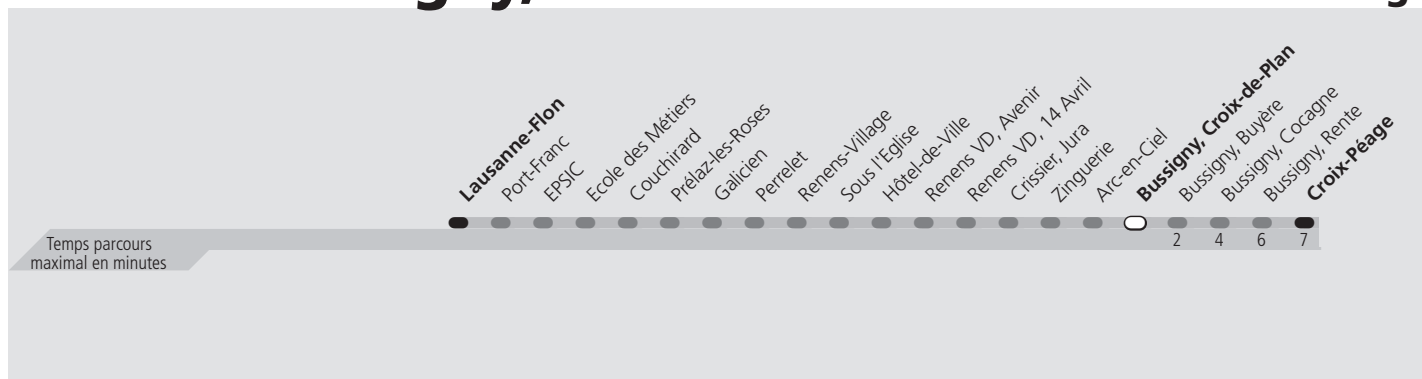

ti 17 Bussigny, Croix-de-Plan

Direction > **Croix-Péage**

	Lundi-Vendredi	Samedi	Dimanche & Fêtes	Vacances	Lundi-Vendredi
04h					
05h	08 23 35 50	14 29 39 54	05 20 34 40 55	12 27 39 50	
06h	05 22 37 46 53	09 24 39 54	10 25 40 55	05 21 37 45 52 58	
07h	▲	11 26 41 54	10 25 40 55	▲	
08h	▲	09 22 31 40 51	11 26 42 57	▲	
09h	01 07 15 21 27 36 48 58	02 12 22 32 42 52	12 27 42 57	03 10 16 22 27 34 45 54	
10h	08 18 28 38 48 58	▲	12 27 42 52	04 14 24 34 44 54	
11h	08 18 28 38 48 58	▲	02 12 22 32 43 53	04 14 24 34 44 54	
12h	08 18 28 38 48 58	▲	03 13 23 33 43 53	04 14 24 34 44 54	
13h	08 18 28 38 48 58	▲	03 13 23 33 43 53	05 15 25 35 45 55	
14h	08 16 26 36 46 56	▲	03 13 23 33 43 53	05 15 25 35 45 55	
15h	06 16 25 35 43 51 58	▲	03 13 23 33 43 53	05 15 25 34 40 48 57	
16h	▲	▲	03 14 24 34 44 54	▲	
17h	▲	▲	04 14 24 34 44 54	▲	
18h	▲	▲	04 14 24 34 44 54	▲	
19h	05 11 20 27 33 43 53	00 07 15 22 32 42 51 59	04 14 25 34 42 52	04 10 17 23 30 37 46 56	
20h	01 06 13 21 31 41 50	08 17 27 37 47 57	02 10 20 30 39 49 59	02 10 19 28 37 47 57	
21h	00 10 17 27 37 45 58	07 16 30 42 58	09 20 29 44 56	07 16 22 32 42 52	
22h	12 27 42 57	12 27 42 57	11 26 41 56	01 12 27 42 57	
23h	12 27 42 57	12 27 42 57	11 26 41 56	12 27 42 57	
00h	12 27 42 54	12 27 42 54	11 26 41 53	12 27 42 54	
01h					

▲ Un passage toutes les 7,5 minutes environ

Fêtes: 1er août et Lundi du Jeûne fédéral

Vacances: 03.07.2023 au 18.08.2023, 16.10.2023 au 27.10.2023

Les horaires peuvent être modifiés selon les conditions de circulation.