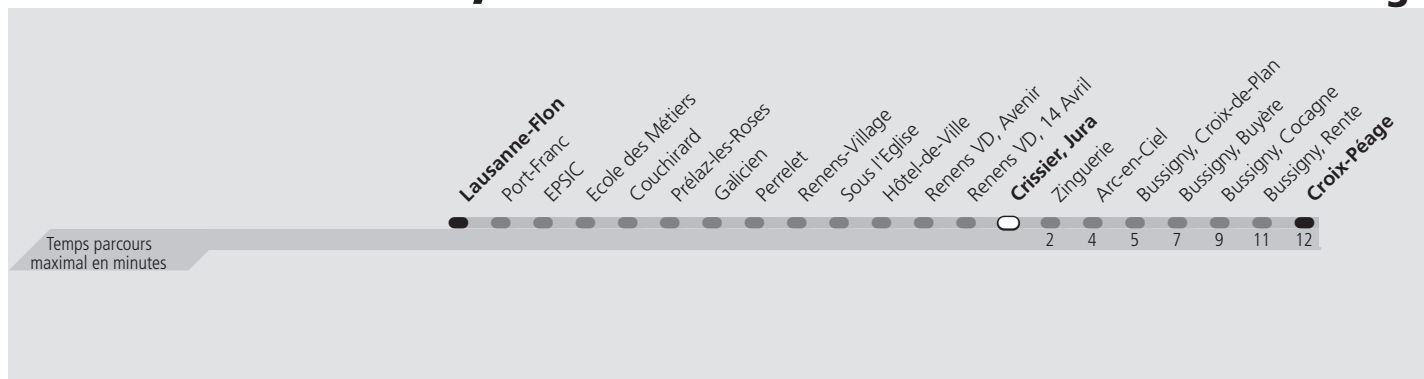

# tl 17 Crissier, Jura

Direction > **Croix-Péage**

	Lundi-Vendredi	Samedi	Dimanche & Fêtes	Vacances	Lundi-Vendredi
<b>04h</b>					
<b>05h</b>	04 19 31 46	10 25 35 50	02 17 31 37 52	08 23 35 46	
<b>06h</b>	01 18 33 42 49 56	05 20 35 50	07 22 37 52	01 17 33 41 48 54	
<b>07h</b>	▲	07 22 37 50	07 22 37 52	▲	
<b>08h</b>	▲	05 18 27 36 47 58	08 23 39 54	▲	
<b>09h</b>	03 11 17 23 32 44 54	08 18 28 38 48 59	09 24 39 54	06 12 18 23 30 41 50	
<b>10h</b>	04 14 24 34 44 54	▲	09 24 39 49 59	00 10 20 30 40 50	
<b>11h</b>	04 14 24 34 44 54	▲	09 19 29 39 49 59	00 10 20 30 40 50	
<b>12h</b>	04 14 24 34 44 54	▲	09 19 29 39 49 59	00 10 20 30 40 50	
<b>13h</b>	04 14 24 34 44 54	▲	09 19 29 39 49 59	01 11 21 31 41 51	
<b>14h</b>	04 12 22 32 42 52	▲	09 19 29 39 49 59	01 11 21 31 41 51	
<b>15h</b>	02 12 21 31 39 47 54	▲	09 19 29 39 49 59	01 11 21 30 36 44 53	
<b>16h</b>	▲	▲	10 20 30 40 50	▲	
<b>17h</b>	▲	▲	00 10 20 30 40 50	▲	
<b>18h</b>	▲	▲	00 10 20 30 40 50	▲	
<b>19h</b>	01 07 16 23 29 39 49 57	03 11 18 28 38 47 55	00 10 21 30 38 48 58	00 06 13 19 26 33 42 52 58	
<b>20h</b>	03 10 18 28 38 47 57	04 13 23 33 43 53	07 17 27 36 46 56	06 15 24 33 43 53	
<b>21h</b>	07 14 24 34 42 55	03 12 26 38 54	06 17 26 41 53	03 12 18 28 38 48 57	
<b>22h</b>	09 24 39 54	08 23 38 53	08 23 38 53	08 23 38 53	
<b>23h</b>	09 24 39 54	08 23 38 53	08 23 38 53	08 23 38 53	
<b>00h</b>	09 24 39 51	08 23 38 50	08 23 38 50	08 23 38 50	
<b>01h</b>					

▲ Un passage toutes les 7,5 minutes environ

**Fêtes:** 1er août et Lundi du Jeûne fédéral

**Vacances:** 03.07.2023 au 18.08.2023, 16.10.2023 au 27.10.2023

Les horaires peuvent être modifiés selon les conditions de circulation.