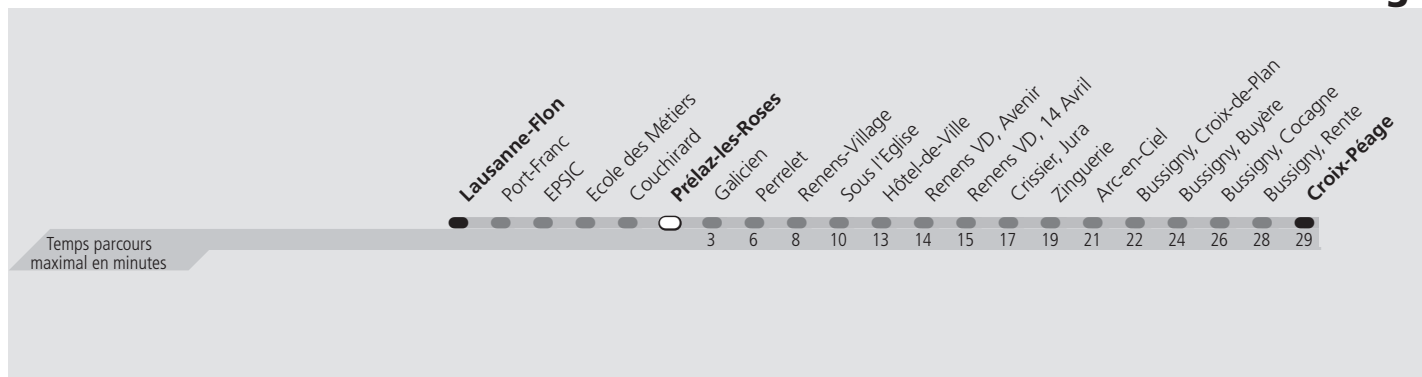

# tl 17 Prélaz-les-Roses

Direction > **Croix-Péage**

	Lundi-Vendredi	Samedi	Dimanche & Fêtes	Vacances	Lundi-Vendredi
<b>04h</b>					
<b>05h</b>	20 35 50	26 41 56	28 43 58	25 36 51	
<b>06h</b>	06 21 29 36 43 49 59	11 26 41 56	13 28 43 58	07 22 30 37 43 49 59	
<b>07h</b>	▲	11 26 39 54	13 28 43 58	▲	
<b>08h</b>	▲	07 16 25 36 46 56	13 28 43 58	▲	
<b>09h</b>	03 09 18 30 40 50	06 16 26 36 47 56	13 28 43 58	00 06 11 18 29 38 48 58	
<b>10h</b>	00 10 20 30 40 50	▲	13 28 38 48 58	08 18 28 38 48 58	
<b>11h</b>	00 10 20 30 40 50	▲	08 18 28 38 48 58	08 18 28 38 48 58	
<b>12h</b>	00 10 20 30 40 50	▲	08 18 28 38 48 58	08 18 28 38 49 59	
<b>13h</b>	00 10 20 30 40 50 58	▲	08 18 28 38 48 58	09 19 29 39 49 59	
<b>14h</b>	08 18 28 38 48 58	▲	08 18 28 38 48 58	09 19 29 39 49 59	
<b>15h</b>	07 17 25 33 40 48 56	▲	08 18 28 38 48 59	08 17 23 31 40 48 56	
<b>16h</b>	▲	▲	09 19 29 39 49 59	▲	
<b>17h</b>	▲	▲	09 19 29 39 49 59	▲	
<b>18h</b>	▲	▲	09 19 29 39 49 59	▲	
<b>19h</b>	03 10 16 26 36 45 51 58	06 16 26 35 44 53	10 19 28 38 48 58	01 07 14 21 31 41 48 56	
<b>20h</b>	06 16 26 36 46 56	03 13 23 33 43 53	08 18 27 37 47 57	05 14 23 33 43 53	
<b>21h</b>	04 14 24 32 45 59	03 17 29 45 59	08 17 32 44 59	03 09 19 29 39 48 59	
<b>22h</b>	14 29 44 59	14 29 44 59	14 29 44 59	14 29 44 59	
<b>23h</b>	14 29 44 59	14 29 44 59	14 29 44 59	14 29 44 59	
<b>00h</b>	14 29 41 56 <sup>a</sup>	14 29 41 56 <sup>a</sup>	14 29 41 56 <sup>a</sup>	14 29 41 56 <sup>a</sup>	
<b>01h</b>					

<sup>a</sup> Le voyage se termine à Galicien.

▲ Un passage toutes les 7,5 minutes environ

**Fêtes:** 1er août et Lundi du Jeûne fédéral

**Vacances:** 03.07.2023 au 18.08.2023, 16.10.2023 au 27.10.2023

Les horaires peuvent être modifiés selon les conditions de circulation.