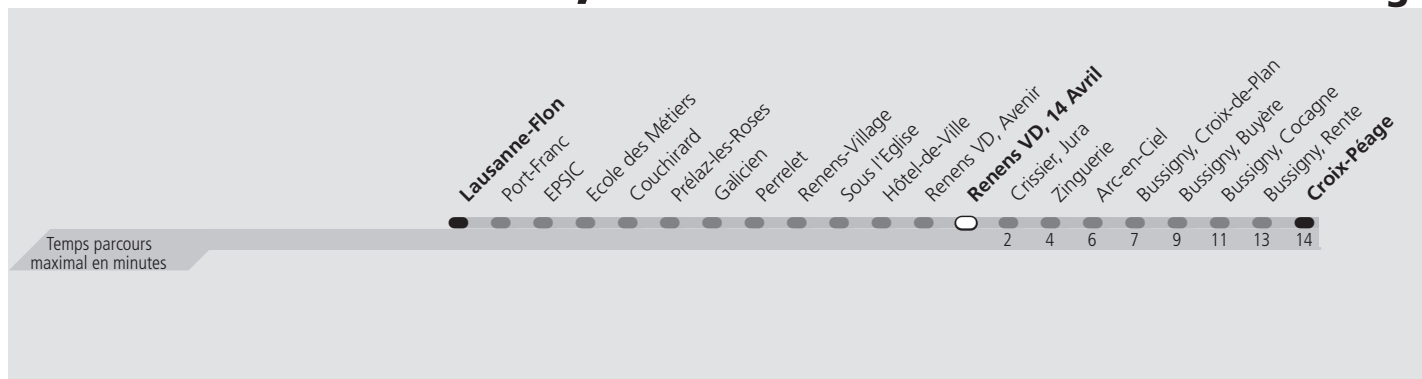

tl 17 Renens VD, 14 Avril

Direction > **Croix-Péage**

	Lundi-Vendredi	Samedi	Dimanche & Fêtes	Vacances Lundi-Vendredi
04h				
05h	03 18 30 45	09 24 34 49	01 16 30 36 51	07 22 34 45
06h	00 17 32 41 48 55	04 19 34 49	06 21 36 51	00 16 32 40 47 53 59
07h	▲	06 21 36 49	06 21 36 51	▲
08h	▲	04 17 26 35 46 57	07 22 38 53	▲
09h	02 10 16 22 31 43 53	07 17 27 37 47 58	08 23 38 53	05 11 17 22 29 40 49 59
10h	03 13 23 33 43 53	▲	08 23 38 48 58	09 19 29 39 49 59
11h	03 13 23 33 43 53	▲	08 18 28 38 48 58	09 19 29 39 49 59
12h	03 13 23 33 43 53	▲	08 18 28 38 48 58	09 19 29 39 49
13h	03 13 23 33 43 53	▲	08 18 28 38 48 58	00 10 20 30 40 50
14h	03 11 21 31 41 51	▲	08 18 28 38 48 58	00 10 20 30 40 50
15h	01 11 20 30 38 46 53	▲	08 18 28 38 48 58	00 10 19 28 34 42 51 59
16h	▲	▲	09 19 29 39 49 59	▲
17h	▲	▲	09 19 29 39 49 59	▲
18h	▲	▲	09 19 29 39 49 59	▲
19h	00 06 15 22 28 38 48 56	02 10 17 27 37 46 54	09 20 29 37 47 57	05 12 18 25 32 41 51 57
20h	02 09 17 27 37 46 56	03 12 22 32 42 52	06 16 26 35 45 55	05 14 23 32 42 52
21h	06 13 23 33 41 54	02 11 25 37 53	05 16 25 40 52	02 11 17 27 37 47 56
22h	08 23 38 53	07 22 37 52	07 22 37 52	07 22 37 52
23h	08 23 38 53	07 22 37 52	07 22 37 52	07 22 37 52
00h	08 23 38 50	07 22 37 49	07 22 37 49	07 22 37 49
01h				

▲ Un passage toutes les 7,5 minutes environ

Fêtes: 1er août et Lundi du Jeûne fédéral

Vacances: 03.07.2023 au 18.08.2023, 16.10.2023 au 27.10.2023

Les horaires peuvent être modifiés selon les conditions de circulation.