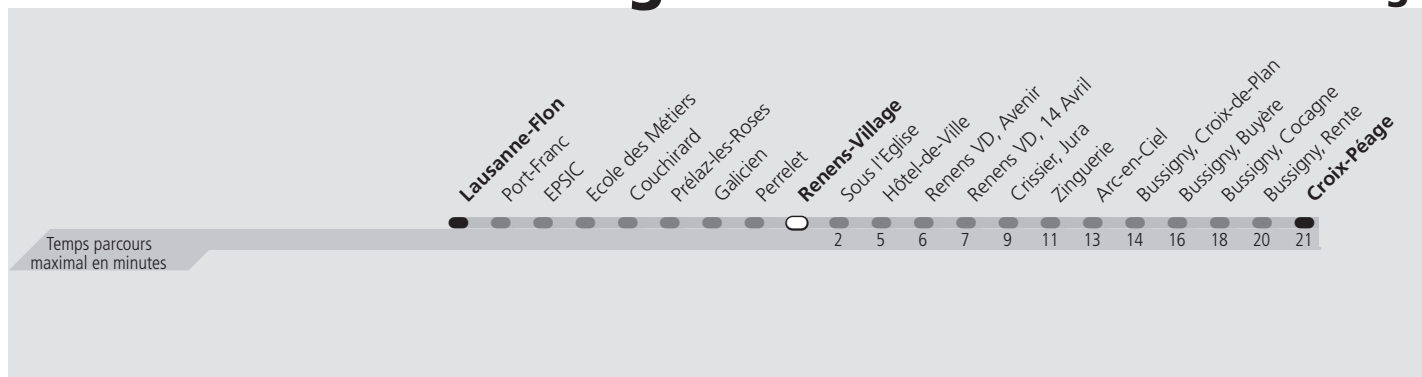

# tl 17 Renens-Village

Direction > **Croix-Péage**

	Lundi-Vendredi	Samedi	Dimanche & Fêtes	Vacances	Lundi-Vendredi
<b>04h</b>	58		57		
<b>05h</b>	13 25 40 55	05 20 30 45	12 26 32 47	02 17 29 40 55	
<b>06h</b>	12 27 35 42 49 55	00 15 30 45	02 17 32 47	11 27 35 42 48 54	
<b>07h</b>	▲	01 16 31 44 59	02 17 32 47	▲	
<b>08h</b>	▲	12 21 30 41 52	02 17 33 48	▲	
<b>09h</b>	04 10 16 25 37 47 57	02 12 22 32 42 53	03 18 33 48	00 06 12 17 24 35 44 54	
<b>10h</b>	07 17 27 37 47 57	▲	03 18 33 43 53	04 14 24 34 44 54	
<b>11h</b>	07 17 27 37 47 57	▲	03 13 23 33 43 53	04 14 24 34 44 54	
<b>12h</b>	07 17 27 37 47 57	▲	03 13 23 33 43 53	04 14 24 34 44 55	
<b>13h</b>	07 17 27 37 47 57	▲	03 13 23 33 43 53	05 15 25 35 45 55	
<b>14h</b>	05 15 25 35 45 55	▲	03 13 23 33 43 53	05 15 25 35 45 55	
<b>15h</b>	05 14 24 32 40 47 55	▲	03 13 23 33 43 53	05 14 23 29 37 46 54	
<b>16h</b>	▲	▲	04 14 24 34 44 54	▲	
<b>17h</b>	▲	▲	04 14 24 34 44 54	▲	
<b>18h</b>	▲	▲	04 14 24 34 44 54	▲	
<b>19h</b>	01 10 17 23 33 43 51 57	05 12 22 32 41 49 58	04 15 24 32 42 52	00 07 13 20 27 36 46 52	
<b>20h</b>	04 12 22 32 41 51	07 17 27 37 47 57	02 12 22 31 41 51	00 09 18 27 37 47 57	
<b>21h</b>	01 08 18 28 36 49	07 21 33 49	01 12 21 36 48	07 13 23 33 43 52	
<b>22h</b>	03 18 33 48	03 18 33 48	03 18 33 48	03 18 33 48	
<b>23h</b>	03 18 33 48	03 18 33 48	03 18 33 48	03 18 33 48	
<b>00h</b>	03 18 33 45	03 18 33 45	03 18 33 45	03 18 33 45	
<b>01h</b>					

▲ Un passage toutes les 7,5 minutes environ

**Fêtes:** 1er août et Lundi du Jeûne fédéral

**Vacances:** 03.07.2023 au 18.08.2023, 16.10.2023 au 27.10.2023

Les horaires peuvent être modifiés selon les conditions de circulation.