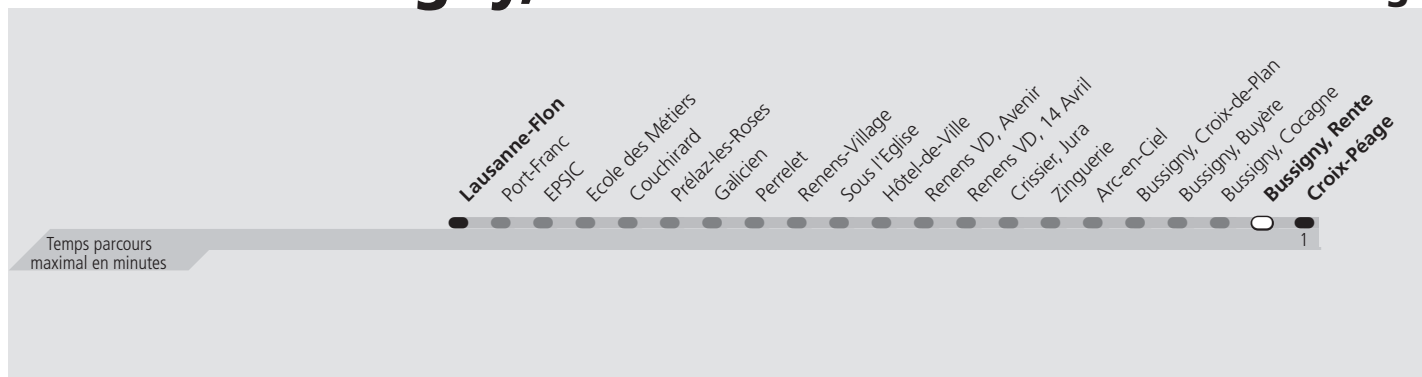

ti 17 Bussigny, Rente

Direction > **Croix-Péage**

	Lundi-Vendredi	Samedi	Dimanche & Fêtes	Vacances	Lundi-Vendredi
04h					
05h	11 26 38 53	17 32 42 57	08 23 37 43 58	16 31 43 54	
06h	08 25 40 49 56	12 27 42 57	13 28 43 58	09 25 41 49 56	
07h	▲	14 29 44 57	13 28 43 58	▲	
08h	▲	12 25 34 43 54	14 29 45	▲	
09h	04 10 18 24 30 39 51	05 15 25 35 45 55	00 15 30 45	01 07 14 20 26 31 38 49 58	
10h	01 11 21 31 41 51	▲	00 15 30 45 55	08 18 28 38 48 58	
11h	01 11 21 31 41 51	▲	05 15 25 35 46 56	08 18 28 38 48 58	
12h	01 11 21 31 41 51	▲	06 16 26 36 46 56	08 18 28 38 48 58	
13h	01 11 21 31 41 51	▲	06 16 26 36 46 56	09 19 29 39 49 59	
14h	01 11 19 29 39 49 59	▲	06 16 26 36 46 56	09 19 29 39 49 59	
15h	09 19 28 39 47 55	▲	06 16 26 36 46 56	09 19 29 38 44 52	
16h	▲	▲	06 17 27 37 47 57	▲	
17h	▲	▲	07 17 27 37 47 57	▲	
18h	▲	▲	07 17 27 37 47 57	▲	
19h	02 08 14 23 30 36 46 56	03 10 18 25 35 45 54	07 17 28 37 45 55	03 08 14 21 27 33 40 49 59	
20h	04 09 16 24 34 44 53	02 11 20 30 40 50	05 13 23 33 42 52	05 13 22 31 40 50	
21h	03 13 20 30 40 48	00 10 19 33 45	02 12 23 32 47 59	00 10 19 25 35 45 55	
22h	01 15 30 45	01 15 30 45	14 29 44 59	04 15 30 45	
23h	00 15 30 45	00 15 30 45	14 29 44 59	00 15 30 45	
00h	00 15 30 45 57	00 15 30 45 57	14 29 44 56	00 15 30 45 57	
01h					

▲ Un passage toutes les 7,5 minutes environ

Fêtes: 1er août et Lundi du Jeûne fédéral

Vacances: 03.07.2023 au 18.08.2023, 16.10.2023 au 27.10.2023

Les horaires peuvent être modifiés selon les conditions de circulation.