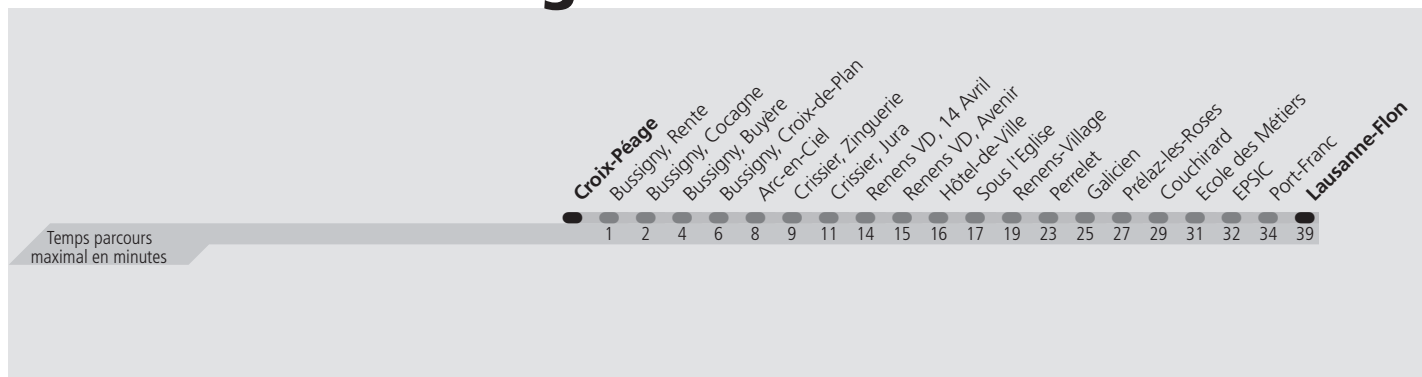

tl 17 Croix-Péage

Direction > **Lausanne-Flon**

Lundi-Vendredi

Croix-Péage Direction > **Lausanne-Flon**

Croix-Péage	21 24	21 38	21 53	22 08	22 23	22 38	22 53	23 08	23 23	23 38	23 53	00 08	00 23
Bussigny, Rente	21 25	21 39	21 54	22 09	22 24	22 39	22 54	23 09	23 24	23 39	23 54	00 09	00 24
Bussigny, Cocagne	21 26	21 40	21 55	22 10	22 25	22 40	22 55	23 10	23 25	23 40	23 55	00 10	00 25
Bussigny, Buyère	21 27	21 41	21 56	22 11	22 26	22 41	22 56	23 11	23 26	23 41	23 56	00 11	00 26
Bussigny, Croix-de-Plan	21 28	21 42	21 57	22 12	22 27	22 42	22 57	23 12	23 27	23 42	23 57	00 12	00 27
Renens VD, 14 Avril	21 33	21 47	22 02	22 17	22 32	22 46	23 01	23 16	23 31	23 46	00 01	00 16	00 31
Renens VD, Avenir	21 34	21 48	22 03	22 18	22 33	22 47	23 02	23 17	23 32	23 47	00 02	00 17	00 32
Perrelet	21 40	21 54	22 09	22 23	22 38	22 52	23 07	23 22	23 37	23 52	00 06	00 21	00 36
Galicien	21 42	21 56	22 11	22 25	22 40	22 54	23 09	23 24	23 39	23 54	00 08	00 23	00 38
Prélaz-les-Roses	21 44	21 58	22 13	22 27	22 42	22 56	23 11	23 26	23 41	23 56	00 10	00 25	00 40
Ecole des Métiers	21 46	22 00	22 15	22 29	22 44	22 58	23 13	23 28	23 43	23 58	00 12	00 27	00 42
Port-Franc	21 48	22 02	22 17	22 31	22 46	23 00	23 15	23 30	23 45	00 00	00 14	00 29	00 44
Lausanne-Flon	21 50	22 04	22 19	22 33	22 48	23 02	23 17	23 32	23 47	00 02	00 16	00 31	00 46