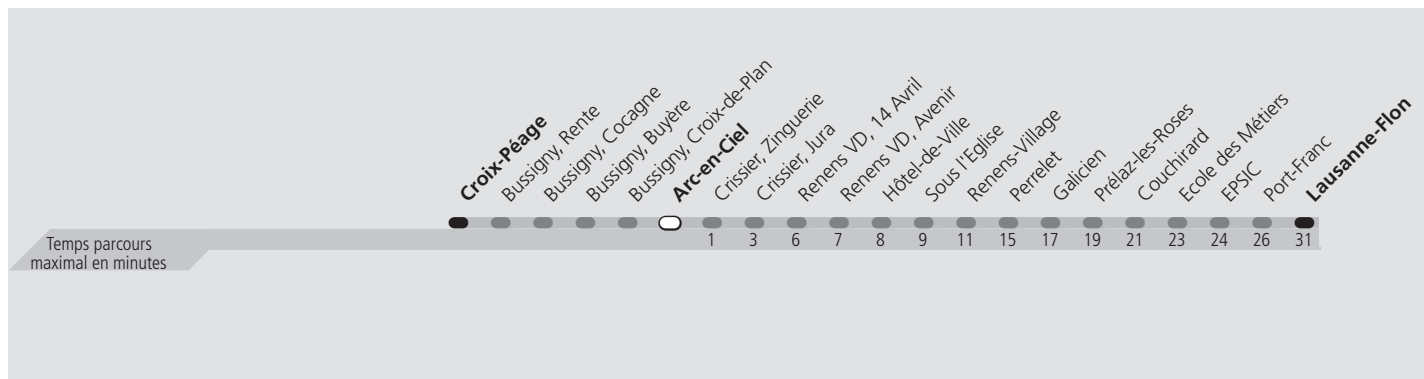

tl 17 Arc-en-Ciel

Direction > **Lausanne-Flon**

	Lundi-Vendredi	Samedi	Dimanche & Fêtes	Vacances	Lundi-Vendredi
04h					
05h	21 36 51	26 41 56	17 29 44 59	26 41 56	
06h	06 15 24 32 38 47 55	11 26 41 56	14 29 44 59	06 16 24 32 40 48 56	
07h	▲	12 27 42 57	14 29 44 59	▲	
08h	▲	09 19 29 39 49 59	14 29 44 59	▲	
09h	02 12 24 35 44 54	10 20 30 40 50 58	14 29 44 59	02 12 22 32 42 52	
10h	04 14 24 34 44 54	▲	12 25 36 46 56	02 12 22 32 42 52	
11h	04 14 24 34 44 54	▲	06 16 26 36 46 56	02 11 21 31 41 51	
12h	04 14 24 34 44 54	▲	06 16 26 36 46 56	01 11 21 31 41 51	
13h	04 14 26 36 46 56	▲	06 16 26 36 46 56	01 11 21 31 41 51	
14h	06 16 26 36 46 56	▲	06 16 26 36 46 56	01 11 21 31 40 50	
15h	06 15 24 33 41 48 54	▲	06 16 26 36 46 56	00 10 16 24 32 40 46 52	
16h	▲	▲	06 16 27 37 47 57	▲	
17h	▲	▲	07 17 27 37 47 57	▲	
18h	▲	06 13 20 28 35 42 48 53 59	07 17 27 37 47 57	▲	
19h	03 10 16 21 29 40 50	06 15 24 35 45 55	07 17 27 37 47 57	02 10 19 28 37 46 56	
20h	00 10 20 30 40 50	05 15 25 35 45 55	07 17 27 37 46 56	06 16 26 36 46 56	
21h	00 14 29 43 58	04 14 29 44 58	06 18 29 43 58	05 15 25 35 45 55	
22h	13 28 43 58	13 28 43 58	13 28 43 58	05 13 28 43 58	
23h	13 28 43 58	13 28 43 58	13 28 43 58	13 28 43 58	
00h	13 28	13 28	13 28	13 28	
01h					

▲ Un passage toutes les 7,5 minutes environ

Fêtes: 1er août et Lundi du Jeûne fédéral

Vacances: 03.07.2023 au 18.08.2023, 16.10.2023 au 27.10.2023

Les horaires peuvent être modifiés selon les conditions de circulation.