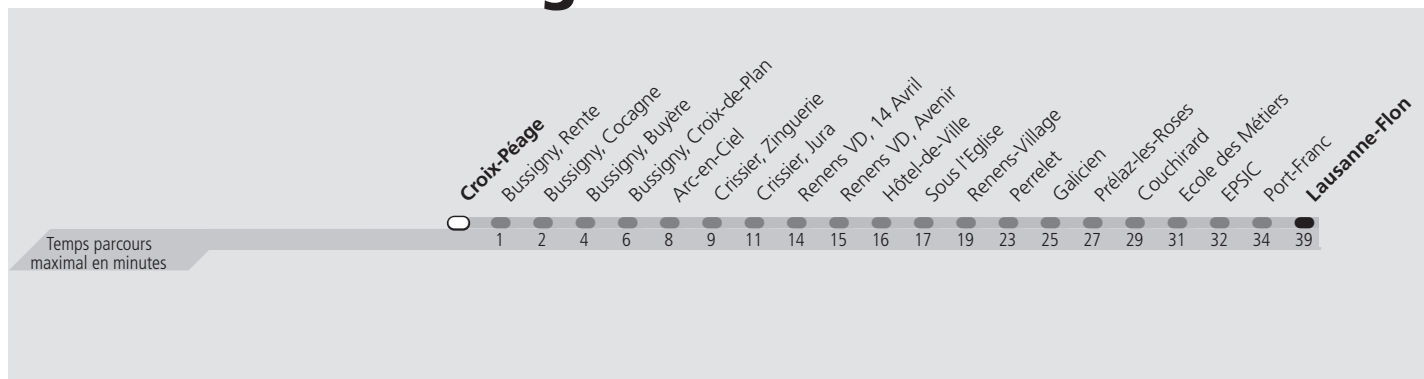

tl 17 Croix-Péage

Direction > **Lausanne-Flon**

	Lundi-Vendredi	Samedi	Dimanche & Fêtes	Vacances	Lundi-Vendredi
04h					
05h	15 30 45	21 36 51	12 24 39 54	20 35 50	
06h	00 09 17 25 31 40 48 54	06 21 36 51	09 24 39 54	00 10 18 26 34 42 50 57	
07h	▲	06 21 36 51	09 24 39 54	▲	
08h	▲	03 13 23 33 43 53	09 24 39 54	▲	
09h	05 17 28 37 47 57	03 13 23 33 43 51 59	09 24 39 54	05 15 25 35 45 55	
10h	07 17 27 37 47 57	▲	07 20 31 41 51	05 15 25 35 45 55	
11h	07 17 27 37 47 57	▲	01 11 21 31 41 51	04 14 24 34 44 54	
12h	07 17 27 37 47 57	▲	01 11 21 31 41 51	04 14 24 34 44 54	
13h	07 19 29 39 49 59	▲	01 11 21 31 41 51	04 14 24 34 44 54	
14h	09 19 29 39 49 59	▲	01 11 21 31 41 51	04 14 24 33 43 53	
15h	08 17 25 33 40 46 55	▲	01 11 21 31 41 51	03 09 17 25 33 39 45 53	
16h	▲	▲	01 11 22 32 42 52	▲	
17h	▲	▲	02 12 22 32 42 52	▲	
18h	▲	06 13 21 28 35 41 46 52	02 12 22 32 42 52	▲	
19h	03 09 15 23 34 44 54	00 09 18 29 39 49 59	02 12 22 32 42 52	04 13 22 31 40 50	
20h	04 14 24 34 44 54	09 19 29 39 49 59	02 12 22 32 41 51	00 10 20 30 40 50	
21h	09 24 38 53	09 24 39 53	01 13 24 38 53	00 10 20 30 40 50	
22h	08 23 38 53	08 23 38 53	08 23 38 53	00 08 23 38 53	
23h	08 23 38 53	08 23 38 53	08 23 38 53	08 23 38 53	
00h	08 23	08 23	08 23	08 23	
01h					

▲ Un passage toutes les 7,5 minutes environ

Fêtes: 1er août et Lundi du Jeûne fédéral

Vacances: 03.07.2023 au 18.08.2023, 16.10.2023 au 27.10.2023

Les horaires peuvent être modifiés selon les conditions de circulation.