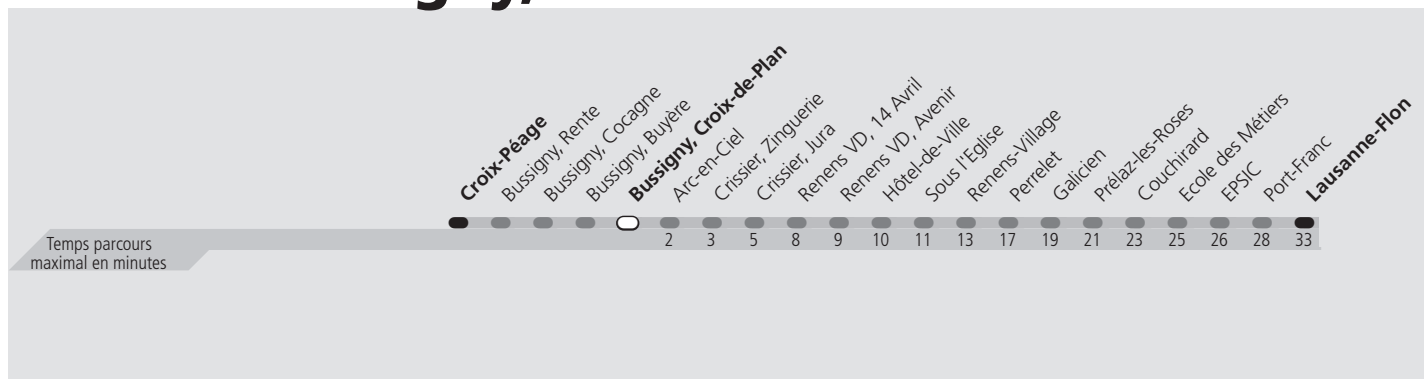

ti 17 Bussigny, Croix-de-Plan

Direction > **Lausanne-Flon**

	Lundi-Vendredi	Samedi	Dimanche & Fêtes	Vacances	Lundi-Vendredi
04h					
05h	20 35 50	25 40 55	16 28 43 58	25 40 55	
06h	05 14 23 31 37 46 54	10 25 40 55	13 28 43 58	05 15 23 31 39 47 55	
07h	▲	11 26 41 56	13 28 43 58	▲	
08h	▲	08 18 28 38 48 58	13 28 43 58	▲	
09h	01 11 23 34 43 53	09 19 29 39 49 57	13 28 43 58	00 10 20 30 40 50	
10h	03 13 23 33 43 53	▲	11 24 35 45 55	00 10 20 30 40 50	
11h	03 13 23 33 43 53	▲	05 15 25 35 45 55	00 09 19 29 39 49 59	
12h	03 13 23 33 43 53	▲	05 15 25 35 45 55	09 19 29 39 49 59	
13h	03 13 25 35 45 55	▲	05 15 25 35 45 55	09 19 29 39 49 59	
14h	05 15 25 35 45 55	▲	05 15 25 35 45 55	09 19 29 38 48 58	
15h	05 14 23 31 39 46 52	▲	05 15 25 35 45 55	08 14 22 30 38 44 50 58	
16h	▲	▲	05 15 26 36 46 56	▲	
17h	▲	▲	06 16 26 36 46 56	▲	
18h	▲	05 12 19 27 34 41 47 52 58	06 16 26 36 46 56	▲	
19h	02 09 15 20 28 39 49 59	05 14 23 34 44 54	06 16 26 36 46 56	01 09 18 27 36 45 55	
20h	09 19 29 39 49 59	04 14 24 34 44 54	06 16 26 36 45 55	05 15 25 35 45 55	
21h	13 28 42 57	03 13 28 43 57	05 17 28 42 57	04 14 24 34 44 54	
22h	12 27 42 57	12 27 42 57	12 27 42 57	04 12 27 42 57	
23h	12 27 42 57	12 27 42 57	12 27 42 57	12 27 42 57	
00h	12 27	12 27	12 27	12 27	
01h					

▲ Un passage toutes les 7,5 minutes environ

Fêtes: 1er août et Lundi du Jeûne fédéral

Vacances: 03.07.2023 au 18.08.2023, 16.10.2023 au 27.10.2023

Les horaires peuvent être modifiés selon les conditions de circulation.