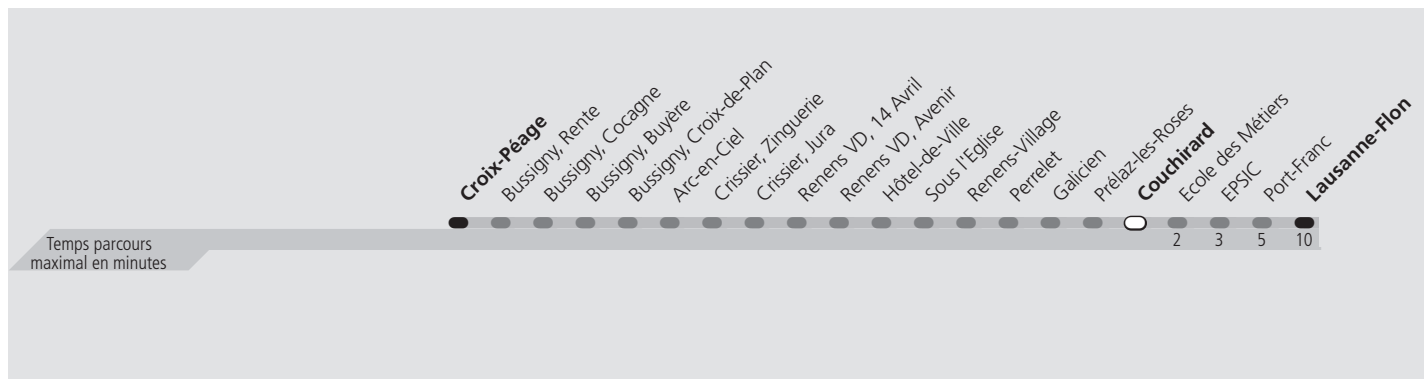

ti 17 Couchirard

Direction > **Lausanne-Flon**

	Lundi-Vendredi	Samedi	Dimanche & Fêtes	Vacances	Lundi-Vendredi
04h					
05h	07 22 36 51	06 21 40 55	14 30 42 57	07 22 41 56	
06h	06 22 31 40 48 55	11 26 42 57	12 27 42 57	12 22 32 41 49 57	
07h	▲	12 28 43 58	12 27 42 57	▲	
08h	▲	13 25 35 45 55	13 28 43 58	▲	
09h	05 13 20 30 42 53	05 15 26 36 46 56	13 29 44 59	00 06 12 19 29 39 49 59	
10h	02 12 22 32 42 52	▲	14 28 41 52	09 19 29 39 49 59	
11h	02 12 22 32 42 52	▲	02 12 22 32 42 52	09 19 28 38 48 58	
12h	02 12 22 32 42 52	▲	02 12 22 32 42 52	08 18 28 38 48 58	
13h	02 12 22 32 44 54	▲	02 12 22 32 42 52	08 18 28 38 48 58	
14h	04 14 24 34 44 54	▲	02 12 22 32 42 52	08 18 28 38 48 57	
15h	04 15 25 34 43 52	▲	02 12 22 32 42 52	07 17 27 33 41 49 57	
16h	▲	▲	02 12 22 32 43 53	▲	
17h	▲	▲	03 13 23 33 43 53	▲	
18h	▲	01 08 16 23 30 37 45 52 58	03 13 23 33 43 53	▲	
19h	04 10 16 20 27 33 38 46 57	04 09 15 22 31 40 51	03 13 23 33 43 53	00 07 13 19 27 36 45 53	
20h	06 16 26 36 46 56	01 11 21 31 41 51	03 12 22 32 42 52	02 12 22 32 42 52	
21h	06 16 30 45 59	01 10 19 29 44 59	01 11 21 33 44 58	02 12 21 31 41 51	
22h	14 28 43 57	12 27 42 56	13 28 43 57	01 11 21 28 43 57	
23h	12 27 42 57	11 26 41 56	12 27 42 57	12 27 42 57	
00h	11 26 41	11 26 41	11 26 41	11 26 41	
01h					

▲ Un passage toutes les 7,5 minutes environ

Fêtes: 1er août et Lundi du Jeûne fédéral

Vacances: 03.07.2023 au 18.08.2023, 16.10.2023 au 27.10.2023

Les horaires peuvent être modifiés selon les conditions de circulation.