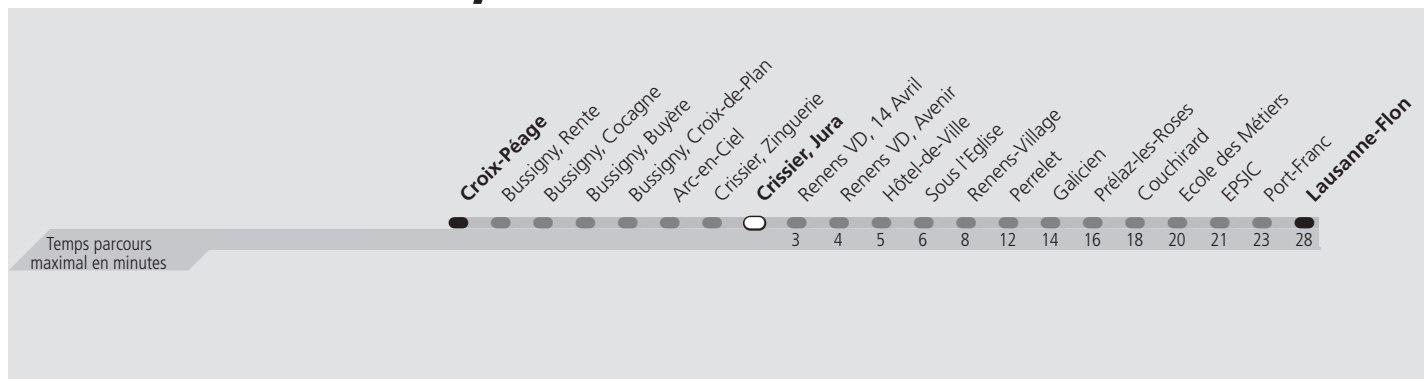

ti 17 Crissier, Jura

Direction > **Lausanne-Flon**

	Lundi-Vendredi	Samedi	Dimanche & Fêtes	Vacances	Lundi-Vendredi
04h					
05h	23 38 53	28 43 58	18 30 45	28 43 58	
06h	08 17 26 34 41 50 58	13 28 43 58	00 15 30 45	08 18 27 35 43 51 59	
07h	▲	14 29 44 59	00 15 30 45	▲	
08h	▲	11 21 31 41 51	00 15 30 45	▲	
09h	05 15 27 38 47 57	01 12 22 32 42 52	00 16 31 46	04 14 24 34 44 54	
10h	07 17 27 37 47 57	▲	01 14 27 38 48 58	04 14 24 34 44 54	
11h	07 17 27 37 47 57	▲	08 18 28 38 48 58	04 13 23 33 43 53	
12h	07 17 27 37 47 57	▲	08 18 28 38 48 58	03 13 23 33 43 53	
13h	07 17 29 39 49 59	▲	08 18 28 38 48 58	03 13 23 33 43 53	
14h	09 19 29 39 49 59	▲	08 18 28 38 48 58	03 13 23 33 42 52	
15h	09 18 27 35 43 50 56	▲	08 18 28 38 48 58	02 12 18 26 34 42 48 54	
16h	▲	▲	08 18 29 39 49 59	▲	
17h	▲	▲	09 19 29 39 49 59	▲	
18h	▲	02 09 16 23 31 38 44 50 55	09 19 29 39 49 59	▲	
19h	01 06 13 19 24 32 43 52	01 08 17 26 37 47 57	09 19 29 39 49 59	05 13 22 31 39 48 58	
20h	02 12 22 32 42 52	07 17 27 37 47 57	09 19 29 39 48 58	08 18 28 38 48 58	
21h	02 16 31 45	06 16 31 46	08 20 31 45	07 17 27 37 47 57	
22h	00 15 30 44 59	00 15 30 44 59	00 15 30 44 59	07 15 30 44 59	
23h	14 29 44 59	14 29 44 59	14 29 44 59	14 29 44 59	
00h	14 29	14 29	14 29	14 29	
01h					

▲ Un passage toutes les 7,5 minutes environ

Fêtes: 1er août et Lundi du Jeûne fédéral

Vacances: 03.07.2023 au 18.08.2023, 16.10.2023 au 27.10.2023

Les horaires peuvent être modifiés selon les conditions de circulation.