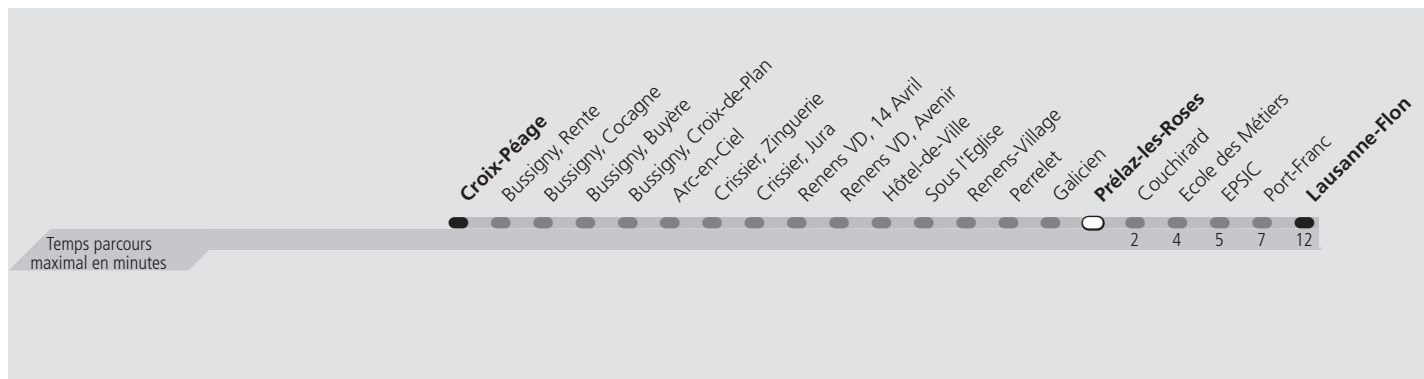

# ti 17 Prélaz-les-Roses

Direction > **Lausanne-Flon**

	Lundi-Vendredi	Samedi	Dimanche & Fêtes	Vacances	Lundi-Vendredi
<b>04h</b>					
<b>05h</b>	06 21 35 50	05 20 39 54	13 29 41 56	06 21 40 55	
<b>06h</b>	05 21 30 39 47 54	10 25 41 56	11 26 41 56	11 21 31 40 48 56	
<b>07h</b>	▲	11 27 42 57	11 26 41 56	▲	
<b>08h</b>	▲	12 24 34 44 54	12 27 42 57	▲	
<b>09h</b>	03 11 18 28 40 51	04 14 25 35 45 55	12 28 43 58	05 11 18 28 38 48 58	
<b>10h</b>	00 10 20 30 40 50	▲	13 27 40 51	08 18 28 38 48 58	
<b>11h</b>	00 10 20 30 40 50	▲	01 11 21 31 41 51	08 18 27 37 47 57	
<b>12h</b>	00 10 20 30 40 50	▲	01 11 21 31 41 51	07 17 27 37 47 57	
<b>13h</b>	00 10 20 30 42 52	▲	01 11 21 31 41 51	07 17 27 37 47 57	
<b>14h</b>	02 12 22 32 42 52	▲	01 11 21 31 41 51	07 17 27 37 47 56	
<b>15h</b>	02 13 23 32 41 50 58	▲	01 11 21 31 41 51	06 16 26 32 40 48 56	
<b>16h</b>	▲	▲	01 11 21 31 42 52	▲	
<b>17h</b>	▲	▲	02 12 22 32 42 52	▲	
<b>18h</b>	▲	00 07 15 22 29 36 44 51 57	02 12 22 32 42 52	▲	
<b>19h</b>	02 08 14 19 26 32 37 45 56	03 08 14 21 30 39 50	02 12 22 32 42 52	06 12 18 26 35 44 52	
<b>20h</b>	05 15 25 35 45 55	00 10 20 30 40 50	02 11 21 31 41 51	01 11 21 31 41 51	
<b>21h</b>	05 15 29 44 58	00 09 18 28 43 58	00 10 20 32 43 57	01 11 20 30 40 50	
<b>22h</b>	13 27 42 56	11 26 41 55	12 27 42 56	00 10 20 27 42 56	
<b>23h</b>	11 26 41 56	10 25 40 55	11 26 41 56	11 26 41 56	
<b>00h</b>	10 25 40	10 25 40	10 25 40	10 25 40	
<b>01h</b>					

▲ Un passage toutes les 7,5 minutes environ

**Fêtes:** 1er août et Lundi du Jeûne fédéral

**Vacances:** 03.07.2023 au 18.08.2023, 16.10.2023 au 27.10.2023

Les horaires peuvent être modifiés selon les conditions de circulation.