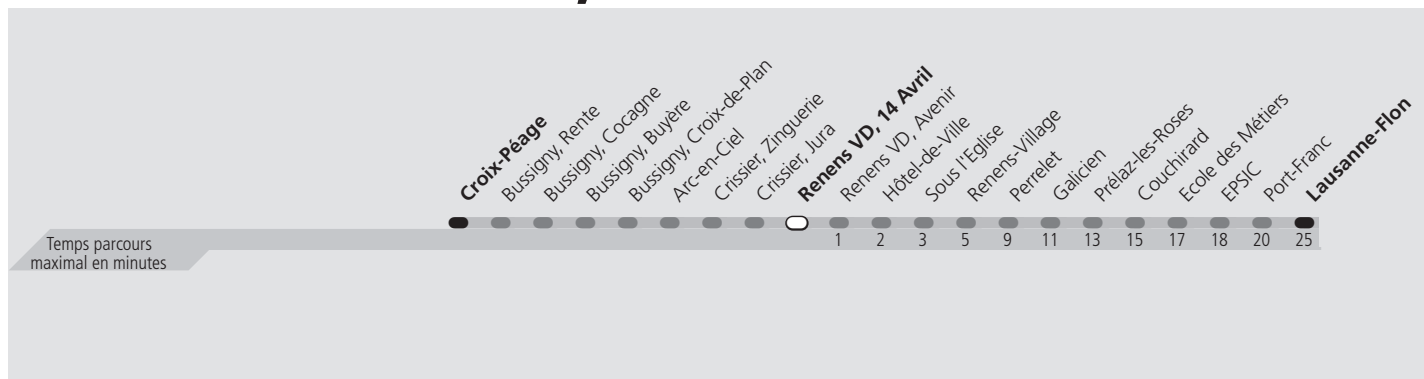

# ti 17 Renens VD, 14 Avril

Direction > **Lausanne-Flon**

	Lundi-Vendredi	Samedi	Dimanche & Fêtes	Vacances	Lundi-Vendredi
<b>04h</b>					
<b>05h</b>	25 40 55	30 45	20 32 47	30 45	
<b>06h</b>	10 19 28 36 43 52	00 15 30 45	02 17 32 47	00 10 20 29 37 45 53	
<b>07h</b>	▲	00 16 31 46	02 17 32 47	▲	
<b>08h</b>	▲	01 13 23 33 43 53	02 17 32 47	▲	
<b>09h</b>	00 07 17 29 40 49 59	03 14 24 34 44 54	02 18 33 48	00 07 17 27 37 47 57	
<b>10h</b>	09 19 29 39 49 59	▲	03 16 29 40 50	07 17 27 37 47 57	
<b>11h</b>	09 19 29 39 49 59	▲	00 10 20 30 40 50	07 16 26 36 46 56	
<b>12h</b>	09 19 29 39 49 59	▲	00 10 20 30 40 50	06 16 26 36 46 56	
<b>13h</b>	09 19 31 41 51	▲	00 10 20 30 40 50	06 16 26 36 46 56	
<b>14h</b>	01 11 21 31 41 51	▲	00 10 20 30 40 50	06 16 26 36 45 55	
<b>15h</b>	01 11 20 29 38 46 53 59	▲	00 10 20 30 40 50	05 15 21 29 37 45 51 57	
<b>16h</b>	▲	▲	00 10 20 31 41 51	▲	
<b>17h</b>	▲	▲	01 11 21 31 41 51	▲	
<b>18h</b>	▲	04 11 18 25 33 40 46 52 57	01 11 21 31 41 51	▲	
<b>19h</b>	03 08 15 21 26 34 45 54	03 10 19 28 39 49 59	01 11 21 31 41 51	01 07 15 24 33 41 50	
<b>20h</b>	04 14 24 34 44 54	09 19 29 39 49 59	01 11 21 31 41 50	00 10 20 30 40 50	
<b>21h</b>	04 18 33 47	08 18 33 48	00 10 22 33 47	00 09 19 29 39 49 59	
<b>22h</b>	02 17 32 46	02 17 32 46	02 17 32 46	09 17 32 46	
<b>23h</b>	01 16 31 46	01 16 31 46	01 16 31 46	01 16 31 46	
<b>00h</b>	01 16 31	01 16 31	01 16 31	01 16 31	
<b>01h</b>					

▲ Un passage toutes les 7,5 minutes environ

**Fêtes:** 1er août et Lundi du Jeûne fédéral

**Vacances:** 03.07.2023 au 18.08.2023, 16.10.2023 au 27.10.2023

Les horaires peuvent être modifiés selon les conditions de circulation.