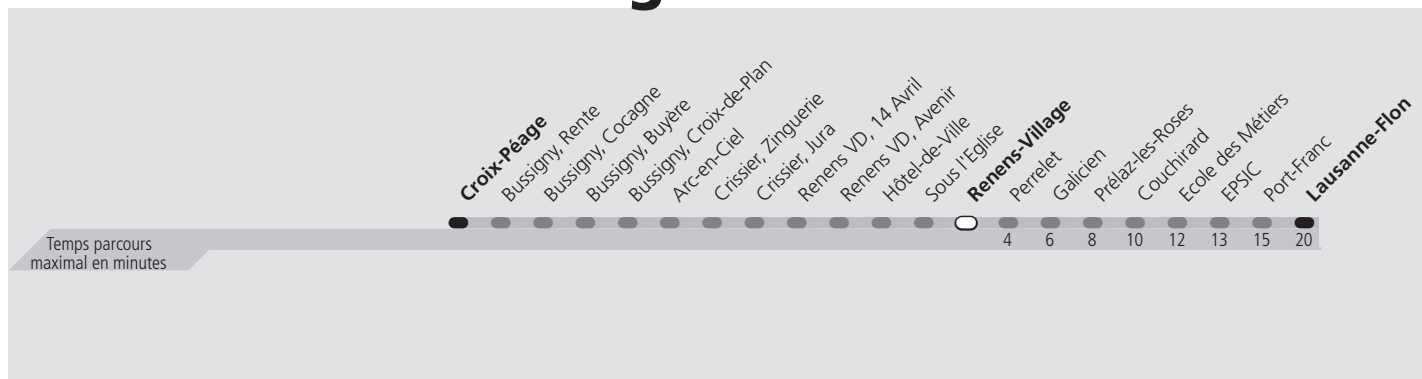

tl 17 Renens-Village

Direction > **Lausanne-Flon**

	Lundi-Vendredi	Samedi	Dimanche & Fêtes	Vacances	Lundi-Vendredi
04h					
05h	28 43 58	33 48	23 35 50	33 48	
06h	14 23 32 40 47 56	03 18 34 49	05 20 35 50	04 14 24 33 41 49 57	
07h	▲	04 20 35 50	05 20 35 50	▲	
08h	▲	05 17 27 37 47 57	05 20 35 50	▲	
09h	04 11 21 33 44 53	07 18 28 38 48 58	05 21 36 51	04 11 21 31 41 51	
10h	03 13 23 33 43 53	▲	06 20 33 44 54	01 11 21 31 41 51	
11h	03 13 23 33 43 53	▲	04 14 24 34 44 54	01 11 20 30 40 50	
12h	03 13 23 33 43 53	▲	04 14 24 34 44 54	00 10 20 30 40 50	
13h	03 13 23 35 45 55	▲	04 14 24 34 44 54	00 10 20 30 40 50	
14h	05 15 25 35 45 55	▲	04 14 24 34 44 54	00 10 20 30 40 49 59	
15h	06 16 25 34 43 51 58	▲	04 14 24 34 44 54	09 19 25 33 41 49 55	
16h	▲	▲	04 14 24 35 45 55	▲	
17h	▲	▲	05 15 25 35 45 55	▲	
18h	▲	00 08 15 22 29 37 44 50 56	05 15 25 35 45 55	▲	
19h	01 07 12 19 25 30 38 49 58	01 07 14 23 32 43 53	05 15 25 35 45 55	05 11 19 28 37 45 54	
20h	08 18 28 38 48 58	03 13 23 33 43 53	04 14 24 34 44 53	04 14 24 34 44 54	
21h	08 22 37 51	02 11 21 36 51	03 13 25 36 50	04 13 23 33 43 53	
22h	06 20 35 49	05 20 35 49	05 20 35 49	03 13 20 35 49	
23h	04 19 34 49	04 19 34 49	04 19 34 49	04 19 34 49	
00h	04 19 34	04 19 34	04 19 34	04 19 34	
01h					

▲ Un passage toutes les 7,5 minutes environ

Fêtes: 1er août et Lundi du Jeûne fédéral

Vacances: 03.07.2023 au 18.08.2023, 16.10.2023 au 27.10.2023

Les horaires peuvent être modifiés selon les conditions de circulation.