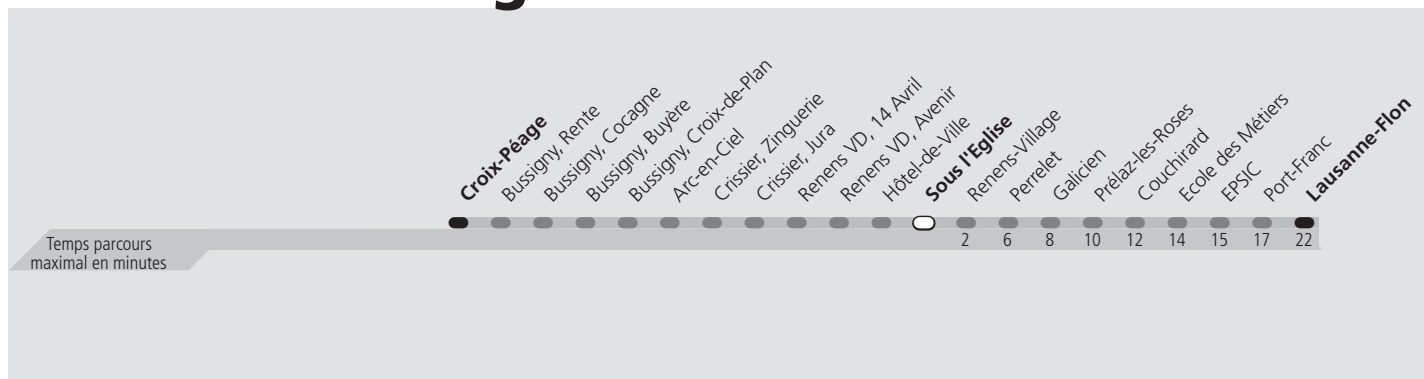

tl 17 Sous l'Eglise

Direction > **Lausanne-Flon**

	Lundi-Vendredi	Samedi	Dimanche & Fêtes	Vacances	Lundi-Vendredi
04h					
05h	27 42 57	32 47	22 34 49	32 47	
06h	13 22 31 39 46 55	02 17 33 48	04 19 34 49	03 13 23 32 40 48 56	
07h	▲	03 19 34 49	04 19 34 49	▲	
08h	▲	04 16 26 36 46 56	04 19 34 49	▲	
09h	03 10 20 32 43 52	06 17 27 37 47 57	04 20 35 50	03 10 20 30 40 50	
10h	02 12 22 32 42 52	▲	05 19 32 43 53	00 10 20 30 40 50	
11h	02 12 22 32 42 52	▲	03 13 23 33 43 53	00 10 19 29 39 49 59	
12h	02 12 22 32 42 52	▲	03 13 23 33 43 53	09 19 29 39 49 59	
13h	02 12 22 34 44 54	▲	03 13 23 33 43 53	09 19 29 39 49 59	
14h	04 14 24 34 44 54	▲	03 13 23 33 43 53	09 19 29 39 48 58	
15h	04 14 23 32 41 49 56	▲	03 13 23 33 43 53	08 18 24 32 40 48 54	
16h	▲	▲	03 13 23 34 44 54	▲	
17h	▲	▲	04 14 24 34 44 54	▲	
18h	▲	07 14 21 28 36 43 49 55	04 14 24 34 44 54	▲	
19h	00 06 11 18 24 29 37 48 57	00 06 13 22 31 42 52	04 14 24 34 44 54	04 10 18 27 36 44 53	
20h	07 17 27 37 47 57	02 12 22 32 42 52	03 13 23 33 43 52	03 13 23 33 43 53	
21h	07 21 36 50	01 10 20 35 50	02 12 24 35 49	03 12 22 32 42 52	
22h	05 19 34 48	04 19 34 48	04 19 34 48	02 12 19 34 48	
23h	03 18 33 48	03 18 33 48	03 18 33 48	03 18 33 48	
00h	03 18 33	03 18 33	03 18 33	03 18 33	
01h					

▲ Un passage toutes les 7,5 minutes environ

Fêtes: 1er août et Lundi du Jeûne fédéral

Vacances: 03.07.2023 au 18.08.2023, 16.10.2023 au 27.10.2023

Les horaires peuvent être modifiés selon les conditions de circulation.