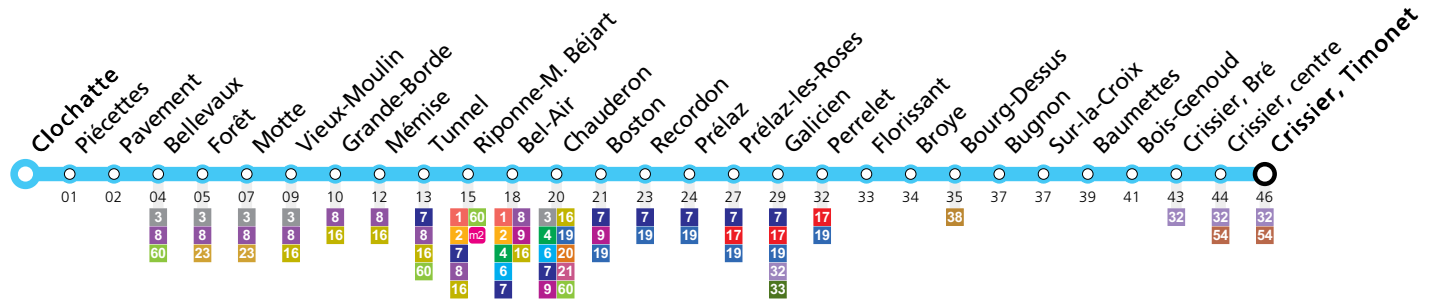

Vacances (Lundi-Vendredi)

Clochatte	18:46	18:56	19:06	19:15	19:23	19:31	19:41	19:51	20:01	20:11	20:20	20:28	20:36	20:46	21:01	21:12	21:27	21:42	21:57	22:12	22:27
Bellevaux	18:49	18:59	19:09	19:18	19:26	19:34	19:44	19:54	20:03	20:13	20:22	20:30	20:38	20:48	21:03	21:14	21:29	21:44	21:59	22:14	22:29
Motte	18:52	19:02	19:12	19:21	19:29	19:37	19:47	19:57	20:06	20:16	20:25	20:33	20:41	20:51	21:05	21:16	21:31	21:46	22:01	22:16	22:31
Vieux-Moulin	18:54	19:04	19:14	19:23	19:31	19:39	19:49	19:59	20:08	20:18	20:27	20:35	20:43	20:53	21:07	21:18	21:33	21:48	22:03	22:18	22:33
Tunnel	18:57	19:07	19:17	19:26	19:34	19:42	19:52	20:02	20:11	20:21	20:30	20:38	20:46	20:56	21:10	21:21	21:36	21:51	22:06	22:21	22:36
Riponne-M. Béjart	18:59	19:09	19:19	19:28	19:36	19:44	19:54	20:04	20:13	20:23	20:32	20:40	20:48	20:58	21:11	21:22	21:37	21:52	22:07	22:22	22:37
Bel-Air	19:02	19:11	19:21	19:30	19:38	19:46	19:56	20:06	20:15	20:25	20:34	20:42	20:50	21:00	21:13	21:24	21:39	21:54	22:09	22:24	22:39
Chauderon	19:04	19:13	19:23	19:32	19:40	19:48	19:58	20:08	20:17	20:27	20:36	20:44	20:52	21:02	21:15	21:26	21:41	21:56	22:10	22:25	22:40
Prélaz-les-Roses	19:10	19:19	19:29	19:38	19:46	19:54	20:04	20:14	20:23	20:33	20:42	20:50	20:58	21:08	21:21	21:32	21:47	22:02	22:16	22:31	22:46
Galicien	19:12	19:21	19:31	19:40	19:48	19:56	20:06	20:16	20:25	20:35	20:44	20:52	21:00	21:10	21:23	21:34	21:49	22:04	22:18	22:33	22:48
Perrelet	19:14	19:23	19:33	19:42	19:50	19:58	20:08	20:18	20:27	20:37	20:46	20:54	21:02	21:12	21:25	21:36	21:51	22:06	22:20	22:35	22:50
Bugnon	19:18	19:27	19:37	19:46	19:54	20:02	20:12	20:22	20:31	20:41	20:50	20:58	21:06	21:16	21:29	21:40	21:55	22:10	22:24	22:39	22:54
Crissier, Bré	19:22	19:31	19:41	19:50	19:58	20:05	20:15	20:25	20:34	20:44	20:53	21:01	21:09	21:19	21:32	21:43	21:58	22:13	22:27	22:42	22:57
Crissier, Timonet	19:24	19:33	19:43	19:52	20:00	20:07	20:17	20:27	20:36	20:46	20:55	21:03	21:11	21:21	21:34	21:45	22:00	22:15	22:29	22:44	22:59
Clochatte	22:42	22:57	23:12	23:27	23:42	23:57	00:12	00:25	00:36	00:46											
Bellevaux	22:44	22:59	23:14	23:29	23:44	23:59	00:14	00:27	00:38	00:48											
Motte	22:46	23:01	23:16	23:31	23:46	00:01	00:16	00:29	00:40	00:50											
Vieux-Moulin	22:48	23:02	23:17	23:32	23:47	00:02	00:17	00:30	00:41												
Tunnel	22:51	23:05	23:20	23:35	23:50	00:05	00:20	00:33	00:44												
Riponne-M. Béjart	22:52	23:06	23:21	23:36	23:51	00:06	00:21	00:34	00:45												
Bel-Air	22:54	23:08	23:23	23:38	23:53	00:08	00:23	00:36	00:47												
Chauderon	22:55	23:09	23:24	23:39	23:54	00:09	00:24	00:37	00:48												
Prélaz-les-Roses	23:01	23:15	23:30	23:45	00:00	00:15	00:30	00:43	00:54												
Galicien	23:03	23:17	23:32	23:47	00:02	00:17	00:32	00:45	00:56												
Perrelet	23:04	23:18	23:33	23:48	00:03	00:18	00:33														
Bugnon	23:07	23:21	23:36	23:51	00:06	00:21	00:36														
Crissier, Bré	23:10	23:24	23:39	23:54	00:09	00:24	00:39														
Crissier, Timonet	23:12	23:26	23:41	23:56	00:11	00:26	00:41														

Remarques:

▲ Passage prévu dans les minutes données