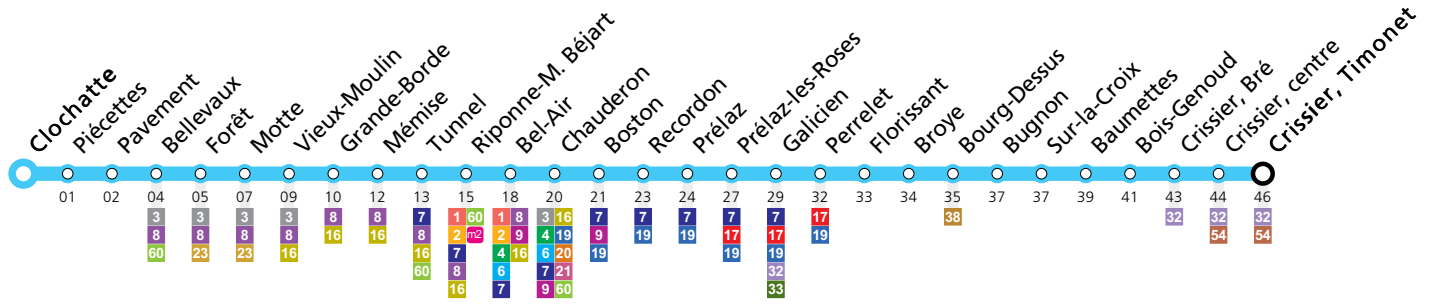

Lundi-Vendredi