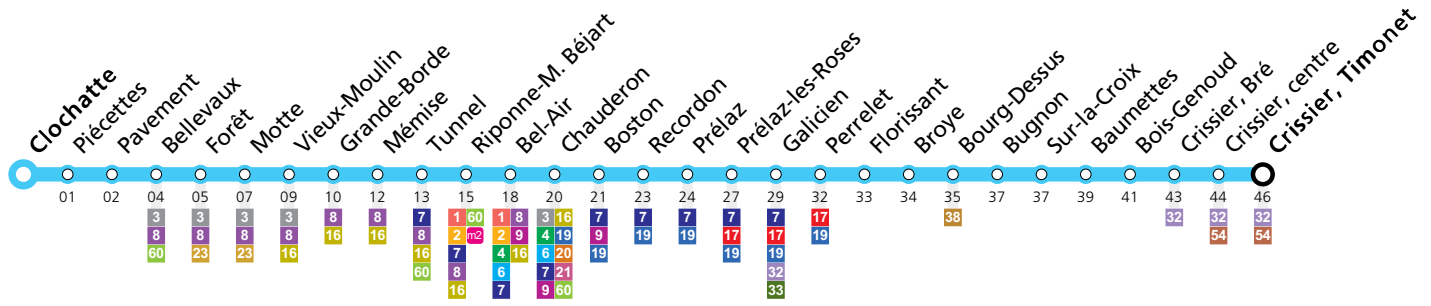

Samedi