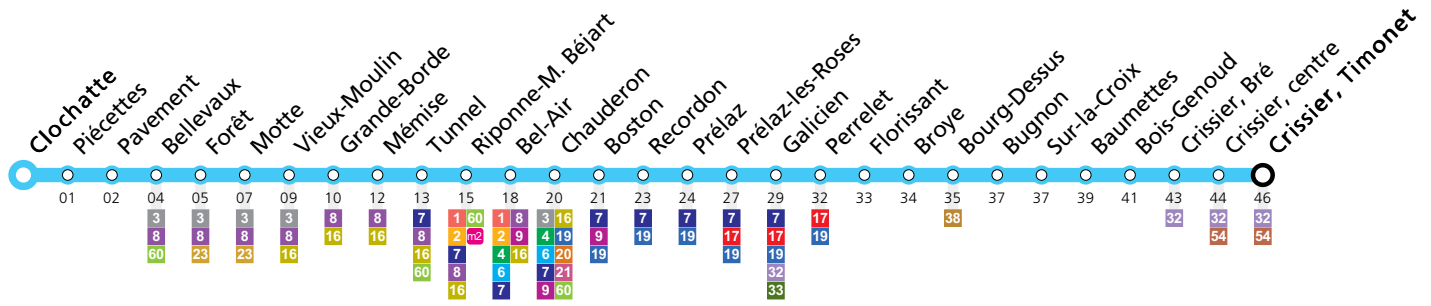

Lundi-Vendredi

Clochatte	18:40	18:50	19:00	19:10	19:19	19:28	19:37	19:47	19:56	20:05	20:14	20:23	20:33	20:44	20:59	21:12	21:27	21:42	21:57	22:12	22:27
Bellevaux	18:43	18:53	19:03	19:13	19:22	19:31	19:40	19:50	19:59	20:08	20:17	20:26	20:36	20:47	21:02	21:14	21:29	21:44	21:59	22:14	22:29
Motte	18:46	18:56	19:06	19:16	19:25	19:34	19:43	19:53	20:02	20:11	20:20	20:29	20:39	20:50	21:04	21:16	21:31	21:46	22:01	22:16	22:31
Vieux-Moulin	18:48	18:58	19:08	19:18	19:27	19:36	19:45	19:55	20:04	20:13	20:22	20:31	20:41	20:52	21:06	21:18	21:33	21:48	22:03	22:18	22:33
Tunnel	18:51	19:01	19:11	19:21	19:30	19:39	19:48	19:58	20:07	20:16	20:25	20:34	20:44	20:55	21:09	21:21	21:36	21:51	22:06	22:21	22:36
Riponne-M. Béjart	18:53	19:03	19:13	19:23	19:32	19:41	19:50	20:00	20:09	20:18	20:27	20:36	20:46	20:57	21:10	21:22	21:37	21:52	22:07	22:22	22:37
Bel-Air	18:56	19:06	19:16	19:26	19:35	19:44	19:53	20:02	20:11	20:20	20:29	20:38	20:48	20:59	21:12	21:24	21:39	21:54	22:09	22:24	22:39
Chauderon	18:58	19:08	19:18	19:28	19:37	19:46	19:55	20:04	20:13	20:22	20:31	20:40	20:50	21:01	21:14	21:26	21:41	21:56	22:10	22:25	22:40
Prélaz-les-Roses	19:04	19:14	19:24	19:34	19:43	19:52	20:01	20:10	20:19	20:28	20:37	20:46	20:56	21:07	21:20	21:32	21:47	22:02	22:16	22:31	22:46
Galicien	19:06	19:16	19:26	19:36	19:45	19:54	20:03	20:12	20:21	20:30	20:39	20:48	20:58	21:09	21:22	21:34	21:49	22:04	22:18	22:33	22:48
Perrelet	19:08	19:18	19:28	19:38	19:47	19:56	20:05	20:14	20:23	20:32	20:41	20:50	21:00	21:11	21:24	21:36	21:51	22:06	22:20	22:35	22:50
Bugnon	19:12	19:22	19:32	19:42	19:51	20:00	20:09	20:18	20:27	20:36	20:45	20:54	21:04	21:15	21:28	21:40	21:55	22:10	22:24	22:39	22:54
Crissier, Bré	19:16	19:26	19:36	19:46	19:55	20:03	20:12	20:21	20:30	20:39	20:48	20:57	21:07	21:18	21:31	21:43	21:58	22:13	22:27	22:42	22:57
Crissier, Timonet	19:19	19:29	19:39	19:49	19:58	20:06	20:15	20:24	20:33	20:42	20:51	21:00	21:09	21:20	21:33	21:45	22:00	22:15	22:29	22:44	22:59
Clochatte	22:42	22:57	23:12	23:27	23:42	23:57	00:12	00:25	00:36	00:46											
Bellevaux	22:44	22:59	23:14	23:29	23:44	23:59	00:14	00:27	00:38	00:48											
Motte	22:46	23:01	23:16	23:31	23:46	00:01	00:16	00:29	00:40	00:50											
Vieux-Moulin	22:48	23:02	23:17	23:32	23:47	00:02	00:17	00:30	00:41												
Tunnel	22:51	23:05	23:20	23:35	23:50	00:05	00:20	00:33	00:44												
Riponne-M. Béjart	22:52	23:06	23:21	23:36	23:51	00:06	00:21	00:34	00:45												
Bel-Air	22:54	23:08	23:23	23:38	23:53	00:08	00:23	00:36	00:47												
Chauderon	22:55	23:09	23:24	23:39	23:54	00:09	00:24	00:37	00:48												
Prélaz-les-Roses	23:01	23:15	23:30	23:45	00:00	00:15	00:30	00:43	00:54												
Galicien	23:03	23:17	23:32	23:47	00:02	00:17	00:32	00:45	00:56												
Perrelet	23:04	23:18	23:33	23:48	00:03	00:18	00:33														
Bugnon	23:07	23:21	23:36	23:51	00:06	00:21	00:36														
Crissier, Bré	23:10	23:24	23:39	23:54	00:09	00:24	00:39														
Crissier, Timonet	23:12	23:26	23:41	23:56	00:11	00:26	00:41														

Remarques:

▲ Passage prévu dans les minutes données

Fêtes: Vendredi Saint, Lundi de Pâques, Ascension, Lundi de Pentecôte, 1er août et Lundi du Jeûne fédéral