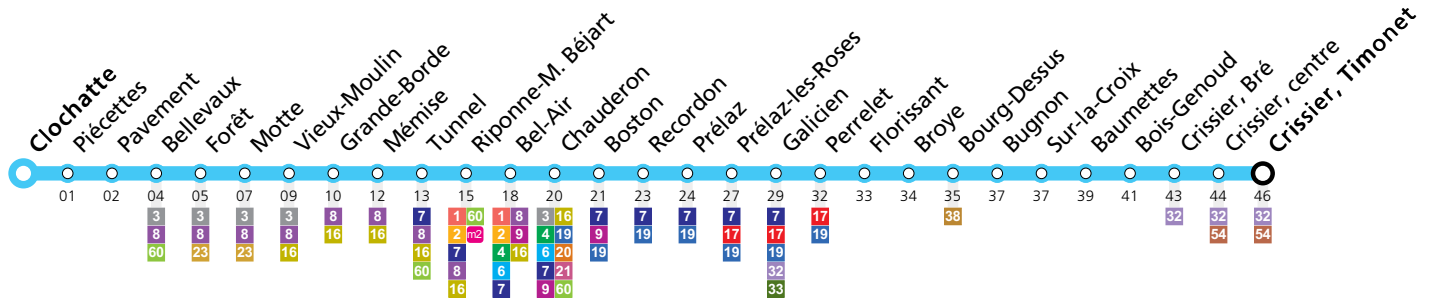

Vacances (Lundi-Vendredi)