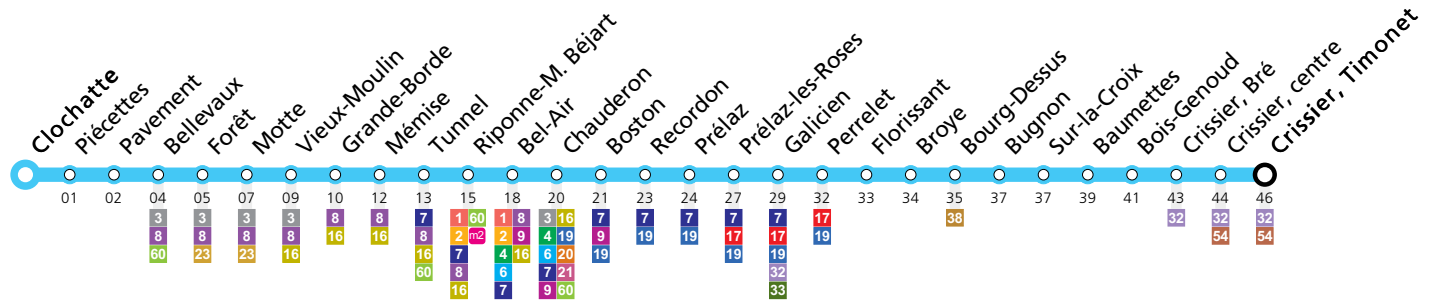

Vacances (Lundi-Vendredi)