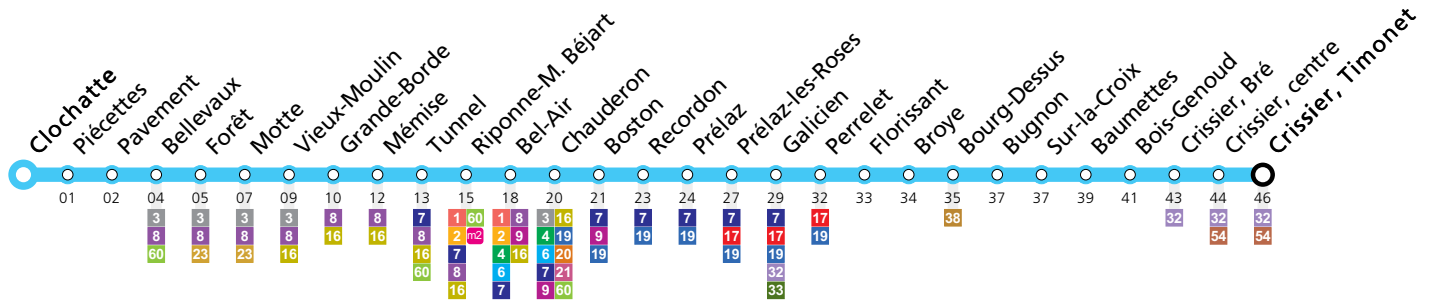

Dimanche et fêtes