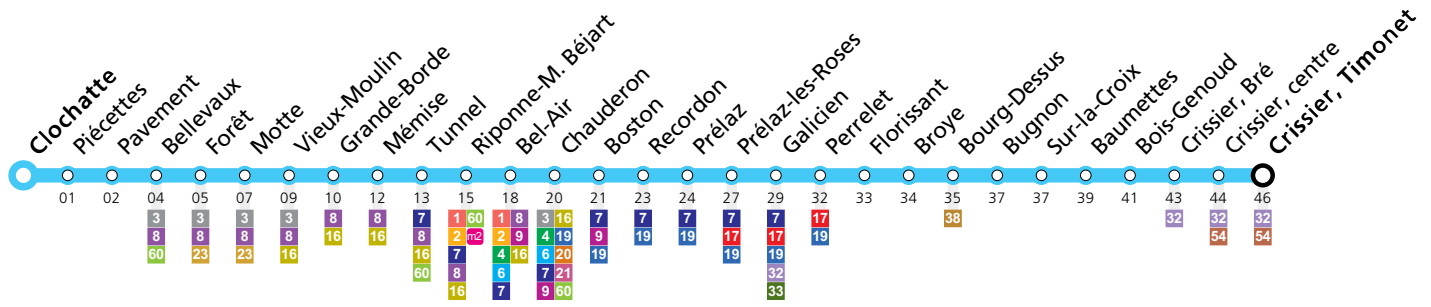

Dimanche et fêtes