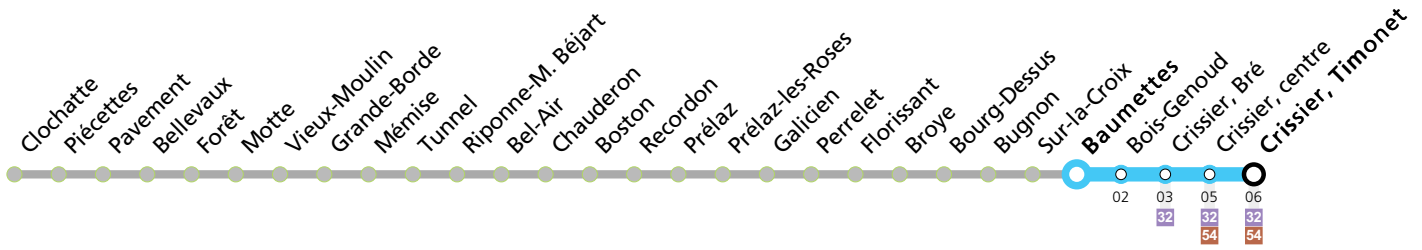

Baumettes

Lundi-Vendredi	Samedi	Dimanche et Fêtes	Vacances (Lundi-Vendredi)	
05	15 30 45 56	17 31 46 54	23 38 53	15 30 45 55
06	11 17 27 37 44 54	09 24 39 54	06 21 36 51	10 17 26 38 50
07	01 11 21 30 40 49 58	09 25 40 55	06 21 36 51	02 12 21 31 39 47 56
08	09 19 29 39 49 59	07 20 31 40 49 59	06 22 37 53	06 15 26 36 46 56
09	08 17 26 35 45 55	09 20 30 40 50	08 22 31 42 54	06 16 26 36 46 56
10	04 14 24 34 44 54	00 10 20 30 40 50	06 17 28 37 49	06 16 26 36 46 55
11	04 14 24 34 44 54	00 10 20 30 40 50	01 12 23 34 44 54	05 15 25 35 44 54
12	04 14 24 34 44 54	00 10 20 30 40 50	04 14 24 33 42 52	04 14 25 36 46 56
13	04 14 24 34 44 54	00 10 20 30 40 50	02 13 23 33 43 53	06 15 25 35 45 55
14	04 14 24 34 44 54	00 10 20 30 40 50	03 13 23 33 43 53	05 15 25 35 45 55
15	04 14 24 34 44 54	00 10 20 30 40 50	03 13 23 33 42 49 57	05 15 25 34 44 55
16	06 17 26 36 47 58	00 10 20 30 40 50	07 17 27 37 47 57	05 14 23 31 41 50
17	08 18 29 39 49 59	00 10 20 29 39 49 59	07 17 27 37 47 57	01 11 21 31 41 51
18	08 16 26 36 46 54	09 19 29 39 49 59	07 17 27 37 47 57	01 10 20 30 40 50
19	04 13 23 33 43 52	09 19 29 39 49 59	07 17 27 37 44 54	00 10 19 28 38 47 55
20	▲ 9'	08 17 27 35 45 56	04 14 24 33 43 53	03 13 23 32 42 51 59
21	05 16 29 41 56	06 16 27 41 56	06 17 29 41 56	07 17 30 41 56
22	11 25 40 55	11 25 40 55	11 25 40 55	11 25 40 55
23	08 22 37 52	08 22 37 52	08 22 37 52	08 22 37 52
00	07 22 37	07 22 37	07 22 37	07 22 37

Vacances: 23.12.2023 au 07.01.2024, 10.02.2024 au 18.02.2024, 29.03.2024 au 14.04.2024, 09.05.2024 au 12.05.2024, 29.06.2024 au 18.08.2024, 12.10.2024 au 27.10.2024

Les horaires peuvent être modifiés selon les conditions de circulation.