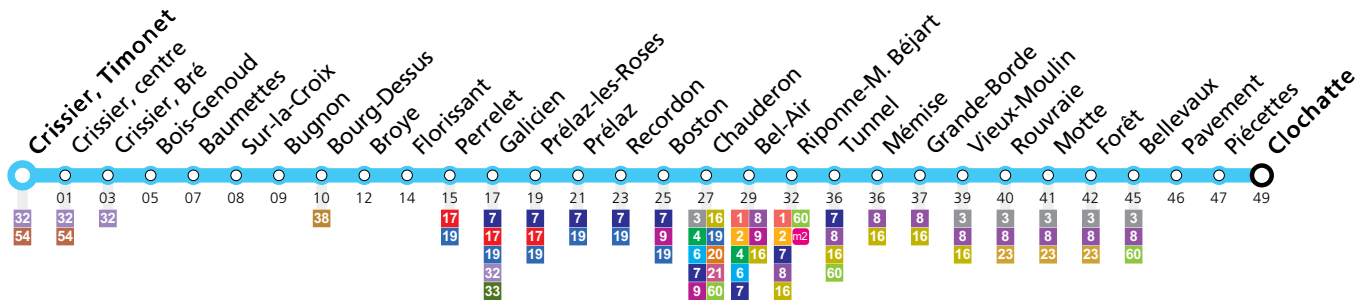

Vacances (Lundi-Vendredi)