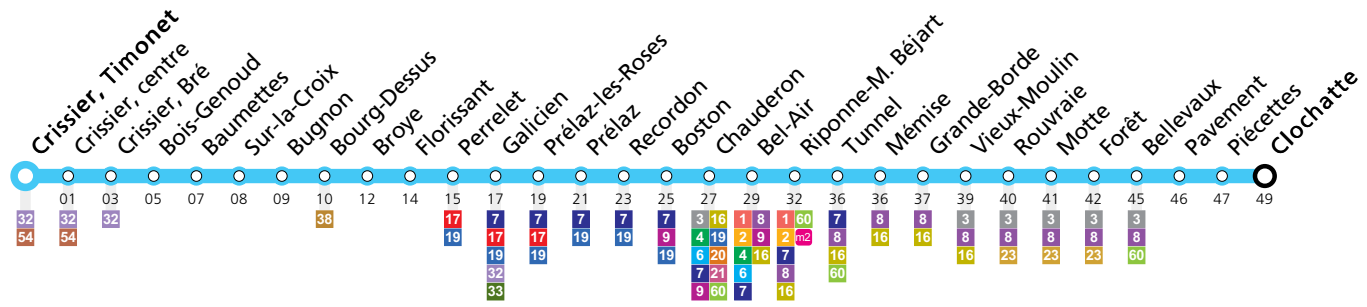

Vacances (Lundi-Vendredi)

Crissier, Timonet	19:14	19:24	19:34	19:43	19:51	20:01	20:09	20:19	20:28	20:39	20:51	20:59	21:14	21:24	21:39	21:54	22:10	22:25	22:40	22:55	23:10
Crissier, Bré	19:17	19:27	19:37	19:46	19:54	20:04	20:12	20:22	20:31	20:42	20:54	21:02	21:17	21:27	21:42	21:57	22:13	22:28	22:43	22:58	23:13
Bugnon	19:21	19:31	19:41	19:50	19:58	20:08	20:16	20:26	20:35	20:46	20:57	21:05	21:20	21:30	21:45	22:00	22:16	22:31	22:46	23:01	23:16
Perrelet	19:26	19:36	19:46	19:55	20:03	20:13	20:21	20:31	20:40	20:51	21:02	21:10	21:25	21:35	21:50	22:05	22:20	22:35	22:50	23:05	23:20
Galicien	19:28	19:38	19:48	19:57	20:05	20:15	20:23	20:33	20:42	20:53	21:04	21:12	21:27	21:37	21:52	22:07	22:22	22:37	22:52	23:07	23:22
Prélaz-les-Roses	19:30	19:40	19:50	19:59	20:07	20:17	20:25	20:35	20:44	20:55	21:06	21:14	21:29	21:39	21:54	22:09	22:24	22:39	22:54	23:09	23:24
Chauderon	19:36	19:46	19:56	20:05	20:13	20:23	20:31	20:41	20:50	21:01	21:12	21:20	21:35	21:45	22:00	22:15	22:30	22:45	23:00	23:15	23:30
Bel-Air	19:38	19:48	19:58	20:06	20:14	20:24	20:32	20:42	20:51	21:02	21:13	21:21	21:36	21:46	22:01	22:16	22:31	22:46	23:01	23:16	23:31
Riponne-M. Béjart	19:41	19:51	20:01	20:09	20:17	20:27	20:35	20:45	20:54	21:05	21:16	21:24	21:38	21:48	22:03	22:18	22:33	22:48	23:03	23:18	23:33
Tunnel	19:44	19:54	20:04	20:12	20:20	20:30	20:38	20:48	20:57	21:08	21:19	21:27	21:41	21:51	22:06	22:21	22:36	22:51	23:06	23:20	23:35
Vieux-Moulin	19:47	19:57	20:07	20:15	20:23	20:33	20:41	20:51	21:00	21:11	21:22	21:30	21:44	21:54	22:09	22:24	22:39	22:53	23:08	23:22	23:37
Rouvraie	19:48	19:58	20:08	20:16	20:24	20:34	20:42	20:52	21:01	21:12	21:23	21:31	21:45	21:55	22:10	22:25	22:40	22:54	23:09	23:23	23:38
Bellevaux	19:51	20:01	20:11	20:19	20:27	20:37	20:45	20:55	21:04	21:15	21:26	21:34	21:48	21:58	22:13	22:28	22:43	22:57	23:12	23:26	23:41
Clochatte	19:54	20:04	20:14	20:22	20:30	20:40	20:48	20:58	21:07	21:18	21:29	21:37	21:51	22:01	22:15	22:30	22:45	22:59	23:14	23:28	23:43
Crissier, Timonet	23:25	23:40	23:55	00:10	00:18	00:30	00:44														
Crissier, Bré	23:28	23:43	23:58	00:13	00:21	00:33	00:47														
Bugnon	23:31	23:46	00:01	00:16	00:24	00:36	00:50														
Perrelet	23:35	23:50	00:05	00:20	00:28	00:40	00:54														
Galicien	23:37	23:52	00:07	00:22		00:42															
Prélaz-les-Roses	23:39	23:54	00:09	00:24		00:44															
Chauderon	23:45	00:00	00:15	00:30		00:50															
Bel-Air	23:46	00:01	00:16	00:31		00:51															
Riponne-M. Béjart	23:48	00:03	00:18	00:33		00:53															
Tunnel	23:50	00:05	00:20	00:35		00:55															
Vieux-Moulin	23:52	00:07	00:22	00:37		00:57															
Rouvraie	23:53	00:08	00:23	00:38																	
Bellevaux	23:56	00:11	00:26	00:41																	
Clochatte	23:58	00:13	00:28	00:43																	

Remarques:

▲ Passage prévu dans les minutes données

Fêtes: Vendredi Saint, Lundi de Pâques, Ascension, Lundi de Pentecôte, 1er août et Lundi du Jeûne fédéral

Vacances: 10.02.2024 au 18.02.2024, 29.03.2024 au 14.04.2024, 09.05.2024 au 12.05.2024, 29.06.2024 au 18.08.2024, 12.10.2024 au 27.10.2024

Les horaires peuvent être modifiés selon les conditions de circulation.