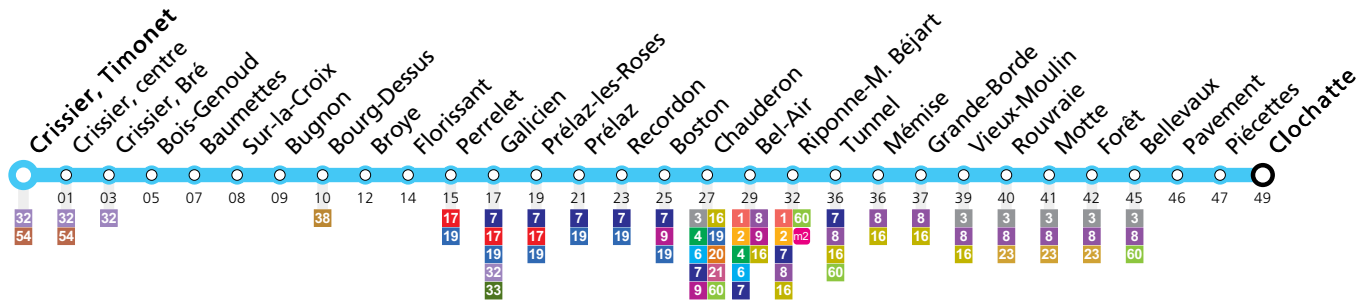

Lundi-Vendredi

Crissier, Timonet	18:46	18:56	19:04	19:14	19:24	19:34	19:44	19:54	20:04	20:15	20:25	20:35	20:48	20:56	21:12	21:24	21:39	21:54	22:10	22:25	22:40
Crissier, Bré	18:49	18:59	19:07	19:17	19:27	19:37	19:47	19:57	20:07	20:18	20:28	20:38	20:51	20:59	21:15	21:27	21:42	21:57	22:13	22:28	22:43
Bugnon	18:54	19:04	19:12	19:22	19:32	19:42	19:51	20:01	20:11	20:22	20:32	20:42	20:55	21:03	21:18	21:30	21:45	22:00	22:16	22:31	22:46
Perrelet	18:59	19:09	19:17	19:27	19:37	19:47	19:56	20:06	20:16	20:27	20:37	20:47	21:00	21:08	21:23	21:35	21:50	22:05	22:20	22:35	22:50
Galicien	19:01	19:11	19:19	19:29	19:39	19:49	19:58	20:08	20:18	20:29	20:39	20:49	21:02	21:10	21:25	21:37	21:52	22:07	22:22	22:37	22:52
Prélaz-les-Roses	19:03	19:13	19:21	19:31	19:41	19:51	20:00	20:10	20:20	20:31	20:41	20:51	21:04	21:12	21:27	21:39	21:54	22:09	22:24	22:39	22:54
Chauderon	19:10	19:20	19:28	19:37	19:47	19:57	20:06	20:16	20:26	20:37	20:47	20:57	21:10	21:18	21:33	21:45	22:00	22:15	22:30	22:45	23:00
Bel-Air	19:12	19:22	19:30	19:39	19:49	19:59	20:07	20:17	20:27	20:38	20:48	20:58	21:11	21:19	21:34	21:46	22:01	22:16	22:31	22:46	23:01
Riponne-M. Béjart	19:15	19:25	19:33	19:42	19:52	20:02	20:10	20:20	20:30	20:41	20:51	21:01	21:14	21:22	21:36	21:48	22:03	22:18	22:33	22:48	23:03
Tunnel	19:19	19:29	19:37	19:46	19:56	20:06	20:14	20:24	20:34	20:45	20:55	21:04	21:17	21:25	21:39	21:51	22:06	22:21	22:36	22:51	23:06
Vieux-Moulin	19:22	19:32	19:40	19:49	19:59	20:09	20:17	20:27	20:37	20:48	20:58	21:07	21:20	21:28	21:42	21:54	22:09	22:24	22:39	22:53	23:08
Rouvraie	19:23	19:33	19:41	19:50	20:00	20:10	20:18	20:28	20:38	20:49	20:59	21:08	21:21	21:29	21:43	21:55	22:10	22:25	22:40	22:54	23:09
Bellevaux	19:27	19:37	19:45	19:54	20:03	20:13	20:21	20:31	20:41	20:52	21:02	21:11	21:24	21:32	21:46	21:58	22:13	22:28	22:43	22:57	23:12
Clochatte	19:30	19:40	19:48	19:57	20:06	20:16	20:24	20:34	20:44	20:55	21:05	21:14	21:27	21:35	21:49	22:01	22:15	22:30	22:45	22:59	23:14
Crissier, Timonet	22:55	23:10	23:25	23:40	23:55	00:10	00:18	00:30	00:44												
Crissier, Bré	22:58	23:13	23:28	23:43	23:58	00:13	00:21	00:33	00:47												
Bugnon	23:01	23:16	23:31	23:46	00:01	00:16	00:24	00:36	00:50												
Perrelet	23:05	23:20	23:35	23:50	00:05	00:20	00:28	00:40	00:54												
Galicien	23:07	23:22	23:37	23:52	00:07	00:22		00:42													
Prélaz-les-Roses	23:09	23:24	23:39	23:54	00:09	00:24		00:44													
Chauderon	23:15	23:30	23:45	00:00	00:15	00:30		00:50													
Bel-Air	23:16	23:31	23:46	00:01	00:16	00:31		00:51													
Riponne-M. Béjart	23:18	23:33	23:48	00:03	00:18	00:33		00:53													
Tunnel	23:20	23:35	23:50	00:05	00:20	00:35		00:55													
Vieux-Moulin	23:22	23:37	23:52	00:07	00:22	00:37		00:57													
Rouvraie	23:23	23:38	23:53	00:08	00:23	00:38															
Bellevaux	23:26	23:41	23:56	00:11	00:26	00:41															
Clochatte	23:28	23:43	23:58	00:13	00:28	00:43															

Remarques:

▲ Passage prévu dans les minutes données

Fêtes: Vendredi Saint, Lundi de Pâques, Ascension, Lundi de Pentecôte, 1er août et Lundi du Jeûne fédéral