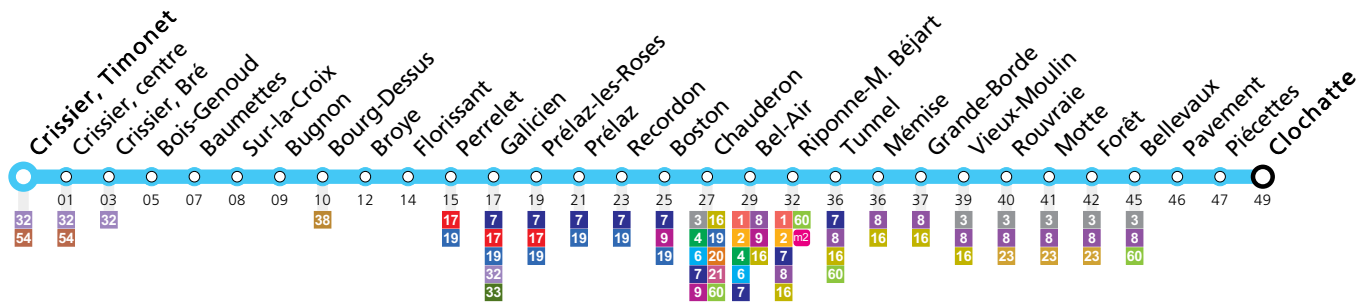

Samedi