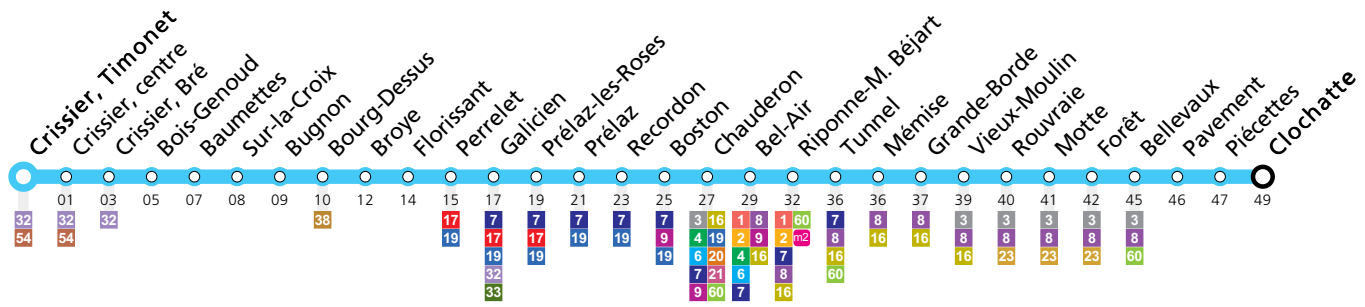

Dimanche et fêtes