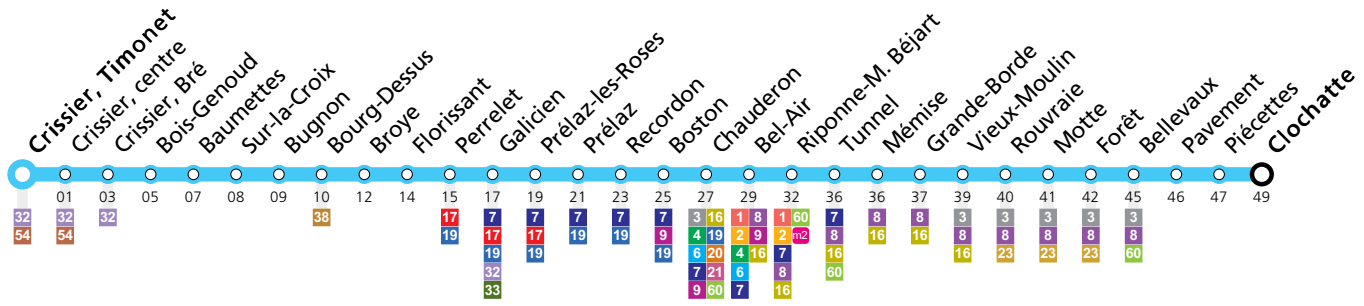

Samedi