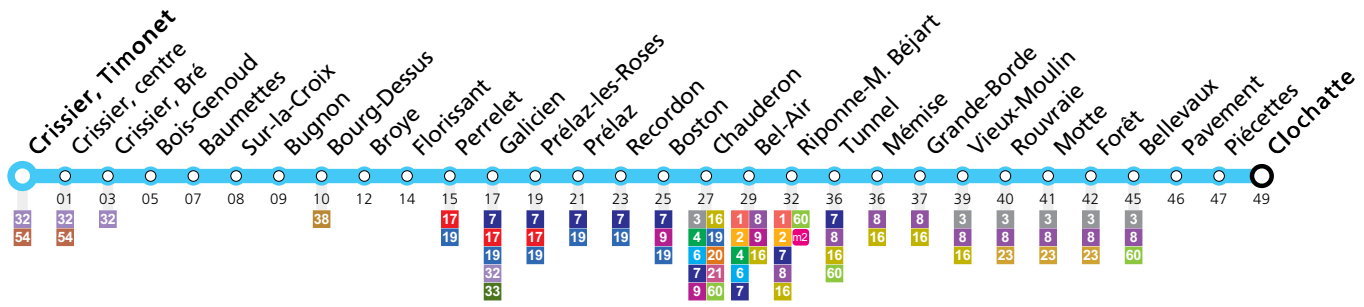

Samedi

Crissier, Timonet	19:50	20:00	20:10	20:20	20:29	20:40	20:55	21:10	21:24	21:39	21:54	22:10	22:25	22:40	22:55	23:10	23:25	23:40	23:55	00:10	00:18
Crissier, Bré	19:53	20:03	20:13	20:23	20:32	20:43	20:58	21:13	21:27	21:42	21:57	22:13	22:28	22:43	22:58	23:13	23:28	23:43	23:58	00:13	00:21
Bugnon	19:57	20:07	20:17	20:27	20:36	20:47	21:02	21:16	21:30	21:45	22:00	22:16	22:31	22:46	23:01	23:16	23:31	23:46	00:01	00:16	00:24
Perrelet	20:02	20:12	20:22	20:32	20:41	20:52	21:07	21:21	21:35	21:50	22:05	22:20	22:35	22:50	23:05	23:20	23:35	23:50	00:05	00:20	00:28
Galicien	20:04	20:14	20:24	20:34	20:43	20:54	21:09	21:23	21:37	21:52	22:07	22:22	22:37	22:52	23:07	23:22	23:37	23:52	00:07	00:22	
Prélaz-les-Roses	20:06	20:16	20:26	20:36	20:45	20:56	21:11	21:25	21:39	21:54	22:09	22:24	22:39	22:54	23:09	23:24	23:39	23:54	00:09	00:24	
Chauderon	20:12	20:22	20:32	20:42	20:51	21:02	21:17	21:31	21:45	22:00	22:15	22:30	22:45	23:00	23:15	23:30	23:45	00:00	00:15	00:30	
Bel-Air	20:13	20:23	20:33	20:43	20:52	21:03	21:18	21:32	21:46	22:01	22:16	22:31	22:46	23:01	23:16	23:31	23:46	00:01	00:16	00:31	
Riponne-M. Béjart	20:16	20:26	20:36	20:46	20:55	21:05	21:20	21:34	21:48	22:03	22:18	22:33	22:48	23:03	23:18	23:33	23:48	00:03	00:18	00:33	
Tunnel	20:19	20:29	20:39	20:49	20:58	21:08	21:23	21:37	21:51	22:06	22:21	22:36	22:51	23:06	23:20	23:35	23:50	00:05	00:20	00:35	
Vieux-Moulin	20:22	20:32	20:42	20:52	21:01	21:11	21:26	21:40	21:54	22:09	22:24	22:39	22:53	23:08	23:22	23:37	23:52	00:07	00:22	00:37	
Rouvraie	20:23	20:33	20:43	20:53	21:02	21:12	21:27	21:41	21:55	22:10	22:25	22:40	22:54	23:09	23:23	23:38	23:53	00:08	00:23	00:38	
Bellevaux	20:26	20:36	20:46	20:56	21:05	21:15	21:30	21:44	21:58	22:13	22:28	22:43	22:57	23:12	23:26	23:41	23:56	00:11	00:26	00:41	
Clochatte	20:29	20:39	20:49	20:59	21:08	21:18	21:33	21:47	22:01	22:15	22:30	22:45	22:59	23:14	23:28	23:43	23:58	00:13	00:28	00:43	

Crissier, Timonet	00:31	00:46
Crissier, Bré	00:34	00:49
Bugnon	00:37	00:52
Perrelet	00:41	00:56
Galicien		
Prélaz-les-Roses		
Chauderon		
Bel-Air		
Riponne-M. Béjart		
Tunnel		
Vieux-Moulin		
Rouvraie		
Bellevaux		
Clochatte		

Remarques:
▲ Passage prévu dans les minutes données

Fêtes: Vendredi Saint, Lundi de Pâques, Ascension, Lundi de Pentecôte, 1er août et Lundi du Jeûne fédéral
Vacances: 10.02.2024 au 18.02.2024, 29.03.2024 au 14.04.2024, 09.05.2024 au 12.05.2024, 29.06.2024 au 18.08.2024, 12.10.2024 au 27.10.2024
Les horaires peuvent être modifiés selon les conditions de circulation.