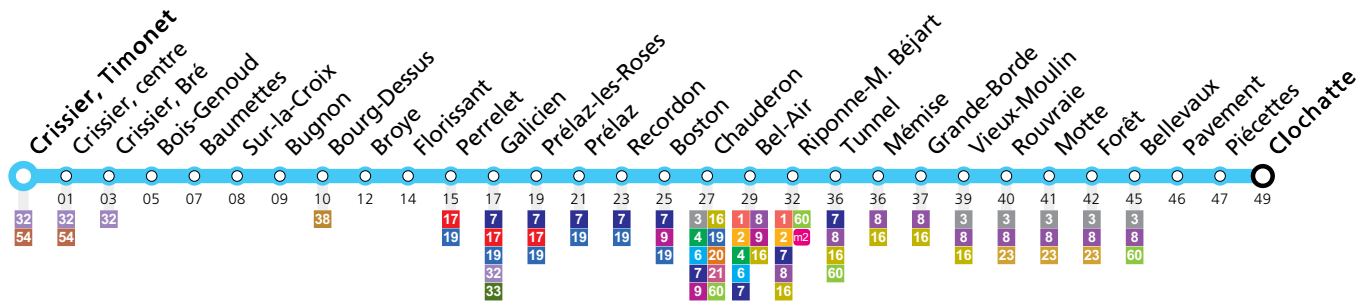

Dimanche et fêtes

Crissier, Timonet	20:36	20:45	21:01	21:13	21:25	21:40	21:55	22:10	22:25	22:40	22:55	23:10	23:25	23:40	23:55	00:10	00:20	00:31	00:46
Crissier, Bré	20:39	20:48	21:04	21:16	21:28	21:43	21:58	22:13	22:28	22:43	22:58	23:13	23:28	23:43	23:58	00:13	00:23	00:34	00:49
Bugnon	20:42	20:51	21:07	21:19	21:31	21:46	22:01	22:16	22:31	22:46	23:01	23:16	23:31	23:46	00:01	00:16	00:26	00:37	00:52
Perrelet	20:47	20:56	21:11	21:23	21:35	21:50	22:05	22:20	22:35	22:50	23:05	23:20	23:35	23:50	00:05	00:20	00:30	00:41	00:56
Galicien	20:49	20:58	21:13	21:25	21:37	21:52	22:07	22:22	22:37	22:52	23:07	23:22	23:37	23:52	00:07	00:22	00:32		
Prélaz-les-Roses	20:51	21:00	21:15	21:27	21:39	21:54	22:09	22:24	22:39	22:54	23:09	23:24	23:39	23:54	00:09	00:24	00:34		
Chauderon	20:57	21:06	21:21	21:33	21:45	22:00	22:15	22:30	22:45	23:00	23:15	23:30	23:45	00:00	00:15	00:30	00:40		
Bel-Air	20:58	21:07	21:22	21:34	21:46	22:01	22:16	22:31	22:46	23:01	23:16	23:31	23:46	00:01	00:16	00:31	00:41		
Riponne-M. Béjart	21:01	21:10	21:25	21:36	21:48	22:03	22:18	22:33	22:48	23:03	23:18	23:33	23:48	00:03	00:18	00:33	00:43		
Tunnel	21:04	21:13	21:28	21:39	21:51	22:06	22:21	22:36	22:51	23:06	23:20	23:35	23:50	00:05	00:20	00:35	00:45		
Vieux-Moulin	21:07	21:16	21:31	21:42	21:54	22:09	22:24	22:39	22:53	23:08	23:22	23:37	23:52	00:07	00:22	00:37	00:47		
Rouvraie	21:08	21:17	21:32	21:43	21:55	22:10	22:25	22:40	22:54	23:09	23:23	23:38	23:53	00:08	00:23	00:38	00:48		
Bellevaux	21:11	21:20	21:35	21:46	21:58	22:13	22:28	22:43	22:57	23:12	23:26	23:41	23:56	00:11	00:26	00:41	00:51		
Clochatte	21:14	21:23	21:38	21:49	22:01	22:15	22:30	22:45	22:59	23:14	23:28	23:43	23:58	00:13	00:28	00:43	00:53		

Remarques:

▲ Passage prévu dans les minutes données

Fêtes: Vendredi Saint, Lundi de Pâques, Ascension, Lundi de Pentecôte, 1er août et Lundi du Jeûne fédéral

Vacances: 10.02.2024 au 18.02.2024, 29.03.2024 au 14.04.2024, 09.05.2024 au 12.05.2024, 29.06.2024 au 18.08.2024, 12.10.2024 au 27.10.2024

Les horaires peuvent être modifiés selon les conditions de circulation.