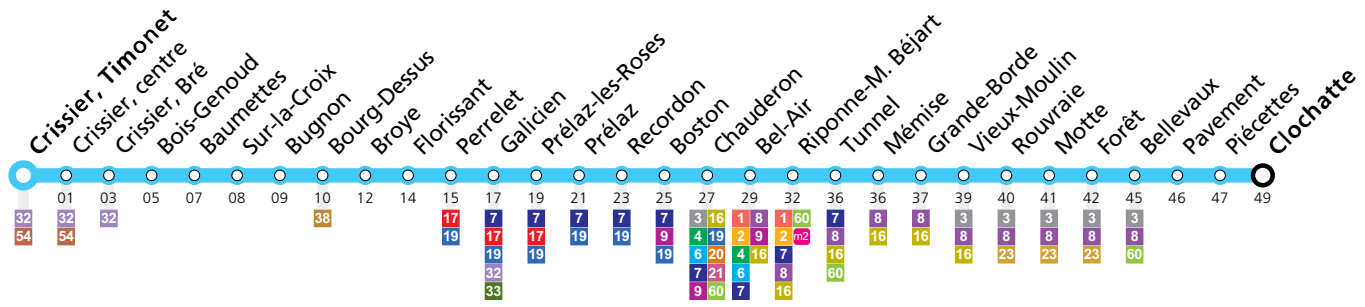

Dimanche et fêtes