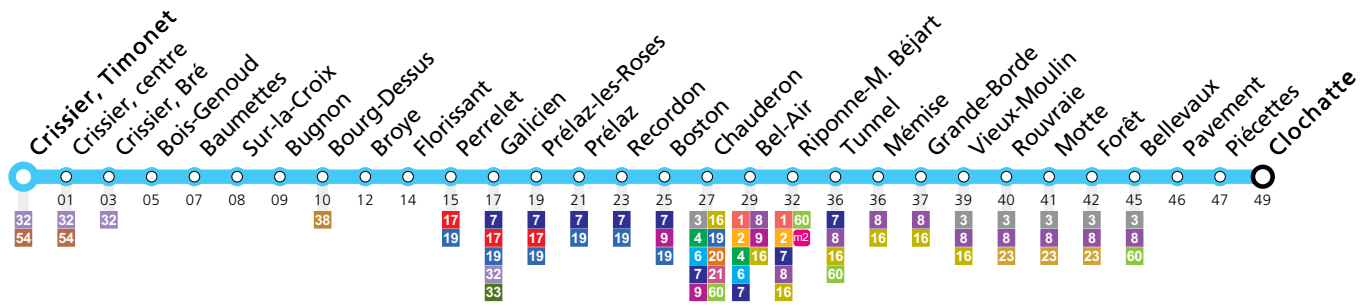

Vacances (Lundi-Vendredi)