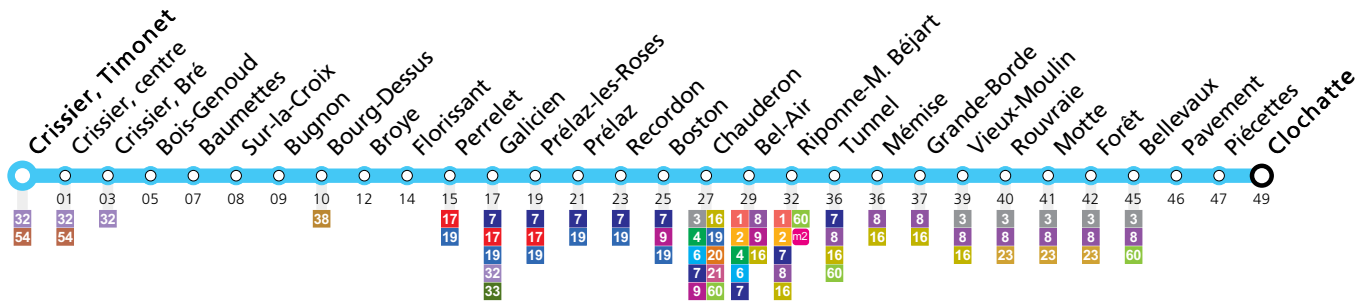

Lundi-Vendredi