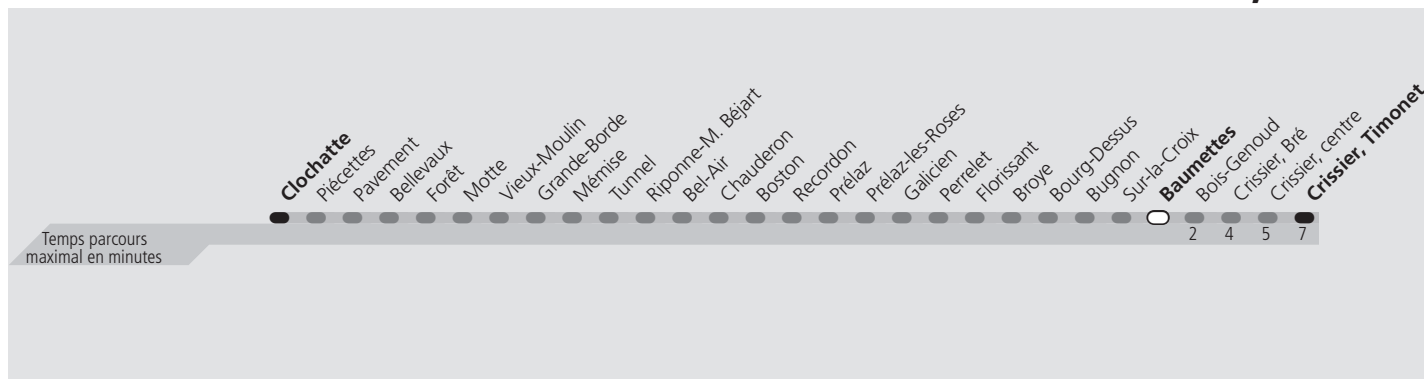

ti 18 Baumettes

Direction > **Crissier, Timonet**

	Lundi-Vendredi	Samedi	Dimanche & Fêtes	Vacances	Lundi-Vendredi
04h					
05h	14 29 39 49	13 28 41 56	27 42 57	14 29 39 51	
06h	04 18 29 37 45 53	10 23 37 52	12 25 40 55	06 18 29 36 44 52	
07h	01 11 21 30 40 47 57	06 16 30 42 54	10 25 40 55	01 09 20 29 39 46 55	
08h	07 17 28 38 48 58	06 19 30 40 49 59	10 26 41 57	06 15 26 36 46 55	
09h	07 17 27 36 46 56	09 19 29 39 48 58	12 27 43 58	05 15 25 35 45 55	
10h	05 15 25 35 45 55	08 18 28 38 48 58	14 30 39 50	05 15 25 35 45 54	
11h	05 15 25 35 45 55	09 19 29 39 49 59	00 10 20 30 40 50	04 14 24 34 44 54	
12h	05 15 25 35 45 55	09 19 29 39 49 59	00 11 21 31 41 51	04 14 25 36 46 56	
13h	05 15 25 35 45 55	09 19 29 39 49 59	01 12 22 32 42 52	06 15 25 35 45 55	
14h	05 15 25 35 45 55	09 19 29 39 49 59	02 12 22 32 42 52	05 15 25 35 45 55	
15h	05 15 25 35 45 55	09 19 29 39 49 59	02 12 22 32 41 47 56	05 15 25 34 44 54	
16h	06 17 26 36 47 58	09 19 29 39 49 59	06 16 26 36 46 56	04 13 22 30 40 49	
17h	08 18 29 39 49 59	09 19 28 38 48 58	06 16 26 36 46 56	00 11 21 31 41 51	
18h	07 16 25 34 44 53	08 18 28 38 48 58	06 16 26 36 46 56	00 09 19 29 39 49 59	
19h	03 13 23 33 43 50 58	08 18 28 38 48 58	06 16 27 37 44 54	09 19 28 38 47 55	
20h	08 18 28 38 47 55	08 18 28 36 46 57	04 14 24 34 44 54	03 11 21 30 38 47 56	
21h	03 12 20 29 39 47 56	07 16 24 40 54	04 13 21 32 44 58	05 15 26 44 58	
22h	08 21 33 44 58	08 22 32 43 58	13 27 42 57	13 27 44 58	
23h	12 26 41 56	12 26 41 56	12 26 41 56	12 26 41 56	
00h	11 26 41	11 26 41	11 26 41	11 26 41	
01h					

Fêtes:

Vacances: 16.10.2023 au 27.10.2023

Les horaires peuvent être modifiés selon les conditions de circulation.