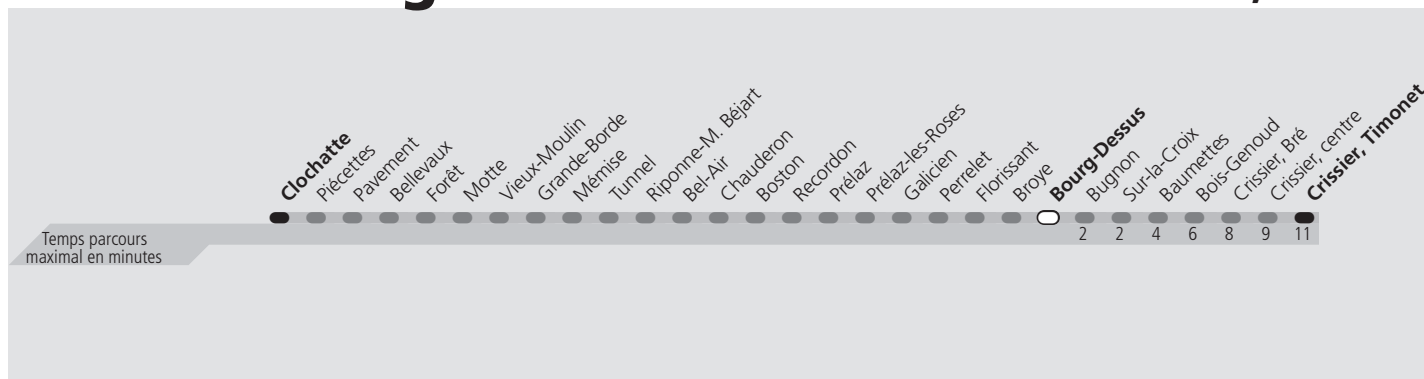

# tl 18 Bourg-Dessus

Direction > **Crissier, Timonet**

	Lundi-Vendredi	Samedi	Dimanche & Fêtes	Vacances	Lundi-Vendredi
<b>04h</b>					
<b>05h</b>	12 27 37 47	11 26 39 54	25 40 55	12 27 37 49	
<b>06h</b>	02 16 27 34 42 50 58	08 21 35 50	10 23 38 53	04 16 27 34 42 50 59	
<b>07h</b>	08 18 27 37 44 54	04 14 28 40 52	08 23 38 53	07 17 26 36 43 52	
<b>08h</b>	04 14 25 35 45 55	04 17 28 37 46 56	08 24 39 55	03 12 23 33 43 52	
<b>09h</b>	04 14 24 33 43 53	06 16 26 36 45 55	10 25 41 56	02 12 22 32 42 52	
<b>10h</b>	02 12 22 32 42 52	05 15 25 35 45 55	11 27 36 47 57	02 12 22 32 42 51	
<b>11h</b>	02 12 22 32 42 52	06 16 26 36 46 56	07 17 27 37 47 57	01 11 21 31 41 51	
<b>12h</b>	02 12 22 32 42 52	06 16 26 36 46 56	08 18 28 38 48 58	01 11 22 33 43 53	
<b>13h</b>	02 12 22 32 42 52	06 16 26 36 46 56	09 19 29 39 49 59	03 12 22 32 42 52	
<b>14h</b>	02 12 22 32 42 52	06 16 26 36 46 56	09 19 29 39 49 59	02 12 22 32 42 52	
<b>15h</b>	02 12 22 32 42 52	06 16 26 36 46 56	09 19 29 38 44 53	02 12 22 31 41 51	
<b>16h</b>	03 14 23 33 43 54	06 16 26 36 46 56	03 13 23 33 43 53	01 10 19 27 37 46 57	
<b>17h</b>	04 14 25 35 45 55	06 16 25 35 45 55	03 13 23 33 43 53	07 17 27 37 47 57	
<b>18h</b>	04 13 22 31 41 50	05 15 25 35 45 55	03 13 23 33 43 53	06 16 26 36 46 56	
<b>19h</b>	00 10 20 30 40 47 55	05 15 25 35 45 55	03 13 24 34 41 51	06 16 25 35 44 52	
<b>20h</b>	05 15 25 35 44 52	05 15 25 33 43 54	01 11 21 31 41 51	00 08 18 27 35 44 53	
<b>21h</b>	00 10 18 27 37 45 54	04 13 21 37 51	01 11 19 30 42 56	03 13 24 42 56	
<b>22h</b>	06 19 31 42 56	06 20 30 41 56	11 25 40 55	11 25 42 56	
<b>23h</b>	10 24 39 54	10 24 39 54	10 24 39 54	10 24 39 54	
<b>00h</b>	09 24 39	09 24 39	09 24 39	09 24 39	
<b>01h</b>					