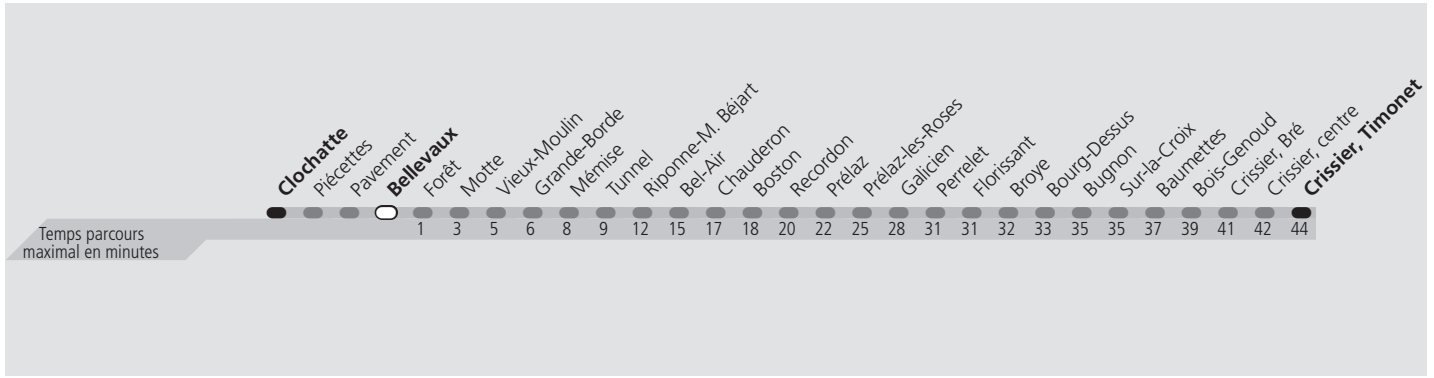

tl 18 Bellevaux

Direction > **Crissier, Timonet**

	Lundi-Vendredi	Samedi	Dimanche & Fêtes	Vacances	Lundi-Vendredi
04h					
05h	22 37 51	18 33 47	34 49	24 39 51	
06h	02 09 17 24 32 42 52	00 14 29 43 53	02 17 32 47	02 09 17 23 32 40 50 59	
07h	00 10 17 26 36 46 56	06 18 30 42 52	02 17 32 47	09 16 25 36 45 55	
08h	06 16 26 35 45 55	02 11 20 30 40 50	02 17 32 47	05 15 24 34 44 54	
09h	04 14 24 33 43 53	00 10 19 29 39 49 59	02 17 32 47	04 14 24 34 44 54	
10h	03 13 23 33 43 53	09 19 29 39 49 59	02 11 22 32 42 52	04 14 23 33 43 53	
11h	03 13 23 33 43 53	09 19 29 39 49 59	02 12 22 32 43 53	03 13 23 33 43 54	
12h	03 13 23 33 43 53	09 19 29 39 49 59	03 13 23 33 43 53	05 15 25 35 44 54	
13h	03 13 23 33 43 53	09 19 29 39 49 59	03 13 23 33 43 53	04 14 24 34 44 54	
14h	03 13 23 33 43 53	09 19 29 39 49 59	03 13 23 33 43 53	04 14 24 34 44 54	
15h	03 13 23 33 43 52	09 19 29 39 49 59	03 12 18 27 37 47 57	03 13 23 33 42 51 59	
16h	02 12 22 32 42 52	09 19 29 39 49 58	07 17 27 37 47 57	09 18 28 38 48 58	
17h	02 12 22 32 42 52	08 18 28 38 48 58	07 17 27 37 47 57	08 18 28 38 48 58	
18h	02 12 22 32 42 52	08 18 28 38 48 58	07 17 27 37 47 58	08 18 28 38 48 58	
19h	02 12 19 27 37 47 57	08 18 28 38 48 58	08 15 25 35 45 55	08 17 25 33 41 51	
20h	07 17 25 33 43 53	06 16 27 37 47 57	05 15 25 35 45 55	00 09 18 27 37 47 59	
21h	02 12 20 30 42 56	13 27 42 57	06 18 32 47	17 32 47	
22h	08 19 33 48	07 18 33 48	02 17 32 48	02 19 33 48	
23h	03 18 33 48	03 18 33 48	03 18 33 48	03 18 33 48	
00h	03 18 30 44 a b	03 18 30 44 b b	03 18 28 43 a a	03 18 30 43 57 b a a	
01h					

a Le voyage se termine à Motte.
b Le voyage se termine à Galicien.

Fêtes:
Vacances: 16.10.2023 au 27.10.2023

Les horaires peuvent être modifiés selon les conditions de circulation.

Valable du **25.09.2023** au **09.12.2023**