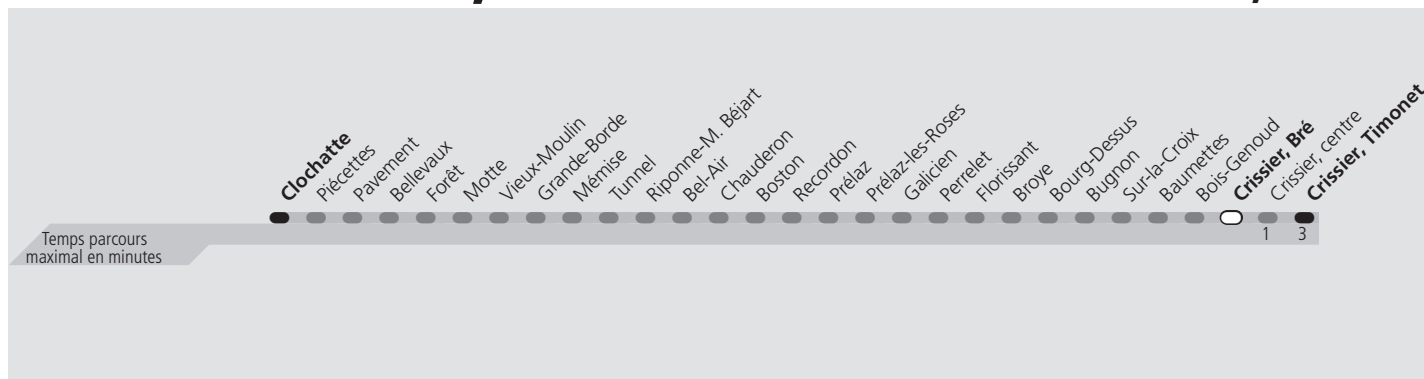

# ti 18 Crissier, Bré

Direction > **Crissier, Timonet**

	<b>Lundi-Vendredi</b>	<b>Samedi</b>	<b>Dimanche &amp; Fêtes</b>	<b>Vacances</b> Lundi-Vendredi
<b>04h</b>				
<b>05h</b>	16 31 41 51	15 30 43 58	29 44 59	16 31 41 53
<b>06h</b>	06 20 31 39 48 56	12 25 39 54	14 27 42 57	08 20 31 38 47 55
<b>07h</b>	04 14 24 33 43 51	08 18 32 44 56	12 27 42 57	04 12 23 32 42 49 58
<b>08h</b>	01 10 20 31 41 51	08 21 32 42 51	12 28 43 59	09 18 29 39 49 58
<b>09h</b>	01 10 20 30 39 49 59	01 11 21 31 41 50	14 29 45	08 18 28 38 48 58
<b>10h</b>	08 18 28 38 48 58	00 11 21 31 41 51	00 16 32 41 52	08 18 28 38 48 57
<b>11h</b>	08 18 28 38 48 58	01 12 22 32 42 52	02 12 22 32 42 52	07 17 27 37 47 57
<b>12h</b>	08 18 28 38 48 58	02 12 22 32 42 52	02 13 23 33 43 53	07 17 28 39 49 59
<b>13h</b>	08 18 28 38 48 58	02 12 22 32 42 52	03 14 24 34 44 54	09 18 28 38 48 58
<b>14h</b>	08 18 28 38 48 58	02 12 22 32 42 52	04 14 24 34 44 54	08 18 28 38 48 58
<b>15h</b>	08 18 28 39 49 59	02 12 22 32 42 52	04 14 24 34 43 49 58	08 18 28 37 47 57
<b>16h</b>	10 21 30 40 51	02 12 22 32 42 52	08 18 28 38 48 58	07 16 26 34 44 53
<b>17h</b>	02 12 22 33 43 53	02 12 22 31 41 51	08 18 28 38 48 58	04 15 25 35 45 55
<b>18h</b>	03 11 20 29 38 48 56	01 11 21 31 41 51	08 18 28 38 48 58	04 13 23 32 42 52
<b>19h</b>	06 16 26 36 46 53	01 11 21 31 40 50	08 18 29 39 46 56	02 12 22 31 41 50 58
<b>20h</b>	01 11 21 31 41 50 58	00 10 20 30 38 48 59	06 16 26 36 46 56	06 14 24 33 41 50 59
<b>21h</b>	06 15 23 32 42 50 59	09 18 26 42 56	06 15 23 34 46	08 18 29 47
<b>22h</b>	11 24 35 46	10 24 34 45	00 15 29 44 59	01 16 30 46
<b>23h</b>	00 14 28 43 58	00 14 28 43 58	14 28 43 58	00 14 28 43 58
<b>00h</b>	13 28 43	13 28 43	13 28 43	13 28 43
<b>01h</b>				