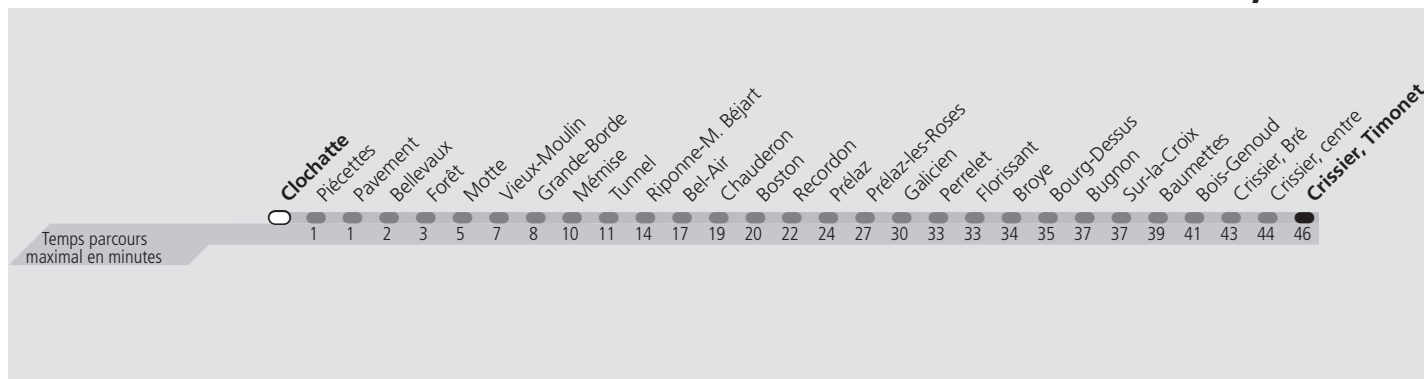

ti 18 Clochatte

Direction > **Crissier, Timonet**

	Lundi-Vendredi	Samedi	Dimanche & Fêtes	Vacances	Lundi-Vendredi
04h					
05h	20 35 49	16 31 45 58	32 47	22 37 49	
06h	00 07 15 22 30 40 50 58	12 27 41 51	00 15 30 45	00 07 15 21 30 38 48 57	
07h	07 14 23 33 43 53	04 16 28 40 50	00 15 30 45	07 13 22 33 42 52	
08h	03 13 23 33 43 53	00 09 18 28 38 48 58	00 15 30 45	02 12 22 32 42 52	
09h	02 12 22 31 41 51	08 17 27 37 47 57	00 15 30 45	02 12 22 32 42 52	
10h	01 11 21 31 41 51	07 17 27 37 47 57	00 09 20 30 40 50	02 12 21 31 41 51	
11h	01 11 21 31 41 51	07 17 27 37 47 57	00 10 20 30 41 51	01 11 21 31 41 52	
12h	01 11 21 31 41 51	07 17 27 37 47 57	01 11 21 31 41 51	03 13 23 33 42 52	
13h	01 11 21 31 41 51	07 17 27 37 47 57	01 11 21 31 41 51	02 12 22 32 42 52	
14h	01 11 21 31 41 51	07 17 27 37 47 57	01 11 21 31 41 51	02 12 22 32 42 52	
15h	01 11 21 31 41 50	07 17 27 37 47 57	01 10 16 25 35 45 55	01 11 21 31 40 49 57	
16h	00 10 20 30 40 50	07 17 27 37 47 56	05 15 25 35 45 55	07 16 26 36 46 56	
17h	00 10 20 30 40 50	06 16 26 36 46 56	05 15 25 35 45 55	06 16 26 36 46 56	
18h	00 10 20 30 40 50	06 16 26 36 46 56	05 15 25 35 45 56	06 16 26 36 46 56	
19h	00 10 17 25 35 45 55	06 16 26 36 46 56	06 13 23 33 43 53	06 15 23 31 39 49 58	
20h	05 15 23 31 41 51	04 14 25 35 45 55	03 13 23 33 43 53	07 16 25 35 45 57	
21h	00 10 18 28 40 54	11 25 40 55	04 16 30 45	15 30 45	
22h	06 17 31 46	05 16 31 46	00 15 30 46	00 17 31 46	
23h	01 16 31 46	01 16 31 46	01 16 31 46	01 16 31 46	
00h	01 16 28 42 a b	01 16 28 42 b b	01 16 26 41 a a	01 16 28 41 55 b a a	
01h					

a Le voyage se termine à Motte.
b Le voyage se termine à Galicien.

Fêtes:
Vacances: 16.10.2023 au 27.10.2023

Les horaires peuvent être modifiés selon les conditions de circulation.

Valable du **25.09.2023** au **09.12.2023**