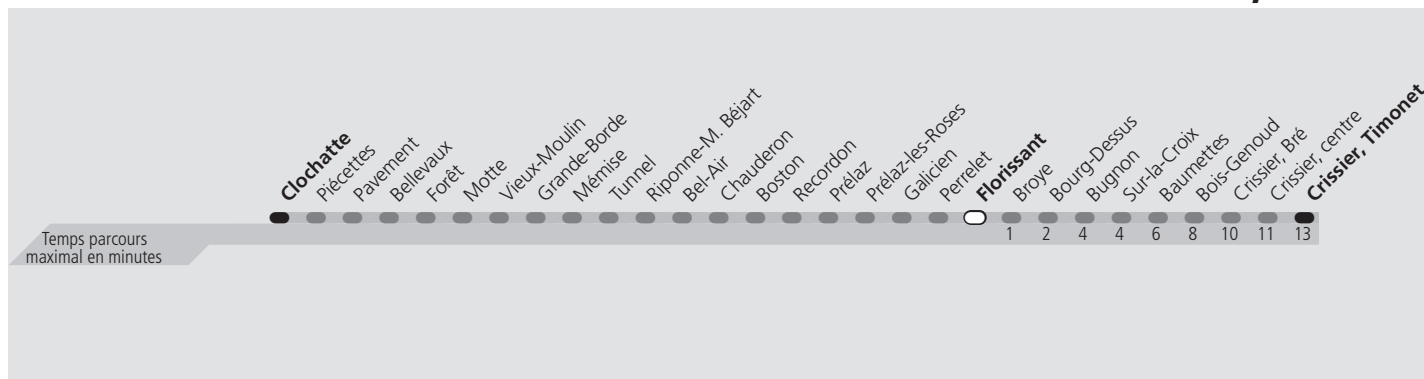

tl 18 Florissant

Direction > **Crissier, Timonet**

	Lundi-Vendredi	Samedi	Dimanche & Fêtes	Vacances	Lundi-Vendredi
04h					
05h	10 25 35 45	09 24 37 52	23 38 53	10 25 35 47	
06h	00 14 25 32 40 48 56	06 19 33 48	08 21 36 51	02 14 25 32 40 48 57	
07h	06 16 25 35 42 52	02 12 26 38 50	06 21 36 51	05 15 24 34 41 50	
08h	02 12 23 33 43 53	02 15 26 35 44 54	06 22 37 53	01 10 21 31 41 50	
09h	02 12 22 31 41 51	04 14 24 34 43 53	08 23 39 54	00 10 20 30 40 50	
10h	00 10 20 30 40 50	03 13 23 33 43 53	09 25 34 45 55	00 10 20 30 40 49 59	
11h	00 10 20 30 40 50	04 14 24 34 44 54	05 15 25 35 45 55	09 19 29 39 49 59	
12h	00 10 20 30 40 50	04 14 24 34 44 54	06 16 26 36 46 56	09 20 31 41 51	
13h	00 10 20 30 40 50	04 14 24 34 44 54	07 17 27 37 47 57	01 10 20 30 40 50	
14h	00 10 20 30 40 50	04 14 24 34 44 54	07 17 27 37 47 57	00 10 20 30 40 50	
15h	00 10 20 30 40 50	04 14 24 34 44 54	07 17 27 36 42 51	00 10 20 29 39 49 59	
16h	01 12 21 31 41 52	04 14 24 34 44 54	01 11 21 31 41 51	08 17 25 35 44 55	
17h	02 12 23 33 43 53	04 14 23 33 43 53	01 11 21 31 41 51	05 15 25 35 45 55	
18h	02 11 20 29 39 48 58	03 13 23 33 43 53	01 11 21 31 41 51	04 14 24 34 44 54	
19h	08 18 28 38 45 53	03 13 23 33 43 53	01 11 22 32 39 49 59	04 14 23 33 42 50 58	
20h	03 13 23 33 42 50 58	03 13 23 31 41 52	09 19 29 39 49 59	06 16 25 33 42 51	
21h	08 16 25 35 43 52	02 11 19 35 49	09 17 28 40 54	01 11 22 40 54	
22h	04 17 29 40 54	04 18 28 39 54	09 23 38 53	09 23 40 54	
23h	08 22 37 52	08 22 37 52	08 22 37 52	08 22 37 52	
00h	07 22 37	07 22 37	07 22 37	07 22 37	
01h					

Fêtes:

Vacances: 16.10.2023 au 27.10.2023

Les horaires peuvent être modifiés selon les conditions de circulation.